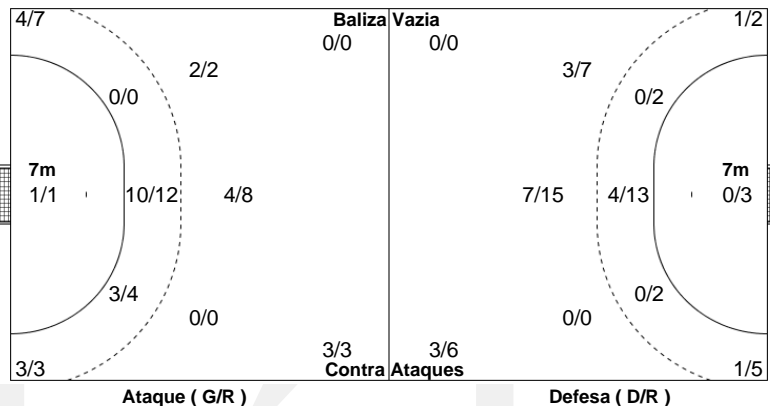

Campeonato Placard Andebol 1

PO.01 - 2021/22

CAMPEONATO

PLACARD

ANDEBOL 1

Estatística Equipa
Jogo Nº 128

QUA 09 FEV 2022

19:00

PAV. FUNCHAL

33 - 27

(16 - 12) (17 - 15)

ÁGUAS SANTAS MILANEZA

Árbitros
Duarte Santos
Ricardo Fonseca

Jogadores		Remates								Ataque		Defesa		Disciplina			
Nº	Nome	G/R	%	6m	Ponta	9m	7m	CA	BV	AS	FT	RB	BL	AM	2'	CV	CA
1	Antonio Campos																
3	Andre Sousa	2/6	33	1/1		1/4	0/1				3						
6	Ricardo Mourao	3/4	75		3/4												
8	Jose Barbosa																
10	Ruben Ribeiro	2/3	66	2/3							1						
11	Miguel Neves	6/7	85	4/4		2/3					2						
13	Mario Lourenco	1/3	33	1/1	0/2												
16	Alexandre Magalhaes										1						
17	Carlos Santos	1/2	50	1/2													
19	Francisco Fontes	1/1	100					1/1									
21	Tiago Sousa	1/2	50	1/2											1		
23	Joao Gomes	2/5	40	0/1	1/1	1/3				1	3						
34	Miguel Baptista	2/2	100			2/2					3				1		
77	Miguel Pinto	6/7	85		3/4		1/1	2/3			1						
Banco / Equipa														1			
Totais		27/42	64	10/14	7/11	6/12	1/2	3/4	0/0	1	14			1	2		

Guarda-Redes		Rem. Total			Rem. 6m		Rem. Ponta		Rem. 9m		Rem. 7m		Contra-Ataque	
Nº	Nome	D/R	%	P & F	D/R	%	D/R	%	D/R	%	D/R	%	D/R	%
1	Antonio Campos	9/27	33	0	0/4	0	1/4	25	6/14	42	0/1	0	2/4	50
16	Alexandre Magalhaes	7/22	31	0	1/7	14	1/3	33	4/8	50	0/2	0	1/2	50
Totais		16/49	32	0	1/11	9	2/7	28	10/22	45	0/3	0	3/6	50

	Golos	Defesas	Falhados	Blocos	Total	%
Rem. 6m	10				14	71
Rem. Ponta	7				11	63
Rem. 9m	6				12	50
Rem. 7m	1				2	50
Contra-Ataques	3				4	75
Baliza Vazia						
Totais	27				43	62

Legenda		%	Eficácia								
CA	Contra-Ataque	BV	Baliza Vazia	AS	Assistência	FT	Falha Técnica	RB	Roubo Bola	G/R	Golos/Remates
BL	Bloco	AM	Cartão Amarelo	2'	Suspensão	CV	Cartão Vermelho	CA	Cartão Azul	D/R	Defesas/Remates