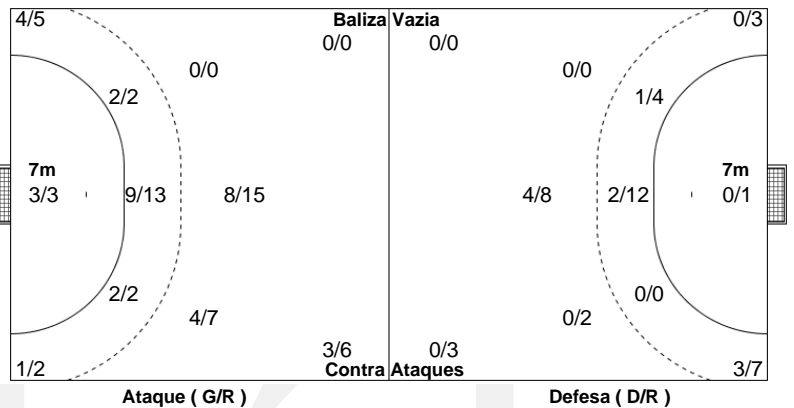

Campeonato Placard Andebol 1

PO.01 - 2021/22

CAMPEONATO
PLACARD
ANDEBOL 1

Estatística Equipa
Jogo Nº 128

QUA 09 FEV 2022
19:00
PAV. FUNCHAL

33 - 27
(16 - 12) (17 - 15)

Árbitros
Duarte Santos
Ricardo Fonseca

AM MADEIRA AND SAD

Jogadores		Remates								Ataque		Defesa		Disciplina			
Nº	Nome	G/R	%	6m	Ponta	9m	7m	CA	BV	AS	FT	RB	BL	AM	2'	CV	CA
1	Hugo Freitas																
3	Joao Macedo																
7	Tomas Abreu	1/4	25		0/1			1/3									
13	Tiago Costa																
14	Daniel Santos	0/1	0		0/1												
16	Radule Radulovic																
18	Nuno Silva	5/6	83	1/1		4/5				2	1				1		
21	Elias Antonio	2/5	40	2/2		0/2		0/1									
23	Nuno Reis	4/7	57	0/1	3/5			1/2			2						
24	Tiago Martins																
26	Joao Miranda	2/2	100		1/1			1/1									
27	Delcio Pina	8/16	50	2/2	1/1	5/12		0/1									
31	Pedro Peneda	6/8	75			3/4	3/4			3				1	1		
33	Joao Gomes			0/1											1		
44	Eldin Vrazalica	5/5	100	5/5							1				2		
77	Joao Fernandes																
Banco / Equipa																	
Totais		33/54	61	10/12	5/9	12/23	3/4	3/8	0/0	5	4			1	5		

Guarda-Redes		Rem. Total			Rem. 6m		Rem. Ponta		Rem. 9m		Rem. 7m		Contra-Ataque	
Nº	Nome	D/R	%	P & F	D/R	%	D/R	%	D/R	%	D/R	%	D/R	%
16	Radule Radulovic	10/37	27	0	3/13	23	3/10	30	4/10	40	0/1	0	0/3	0
Totais		10/37	27	0	3/13	23	3/10	30	4/10	40	0/1	0	0/3	0

	Golos	Defesas	Falhados	Blocos	Total	%
Rem. 6m	10				12	83
Rem. Ponta	5				9	55
Rem. 9m	12				23	52
Rem. 7m	3				4	75
Contra-Ataques	3				8	37
Baliza Vazia						
Totais	33				56	58

Legenda							%	Eficácia			
CA	Contra-Ataque	BV	Baliza Vazia	AS	Assistência	FT	Falha Técnica	RB	Roubo Bola	G/R	Golos/Remates
BL	Bloco	AM	Cartão Amarelo	2'	Suspensão	CV	Cartão Vermelho	CA	Cartão Azul	D/R	Defesas/Remates