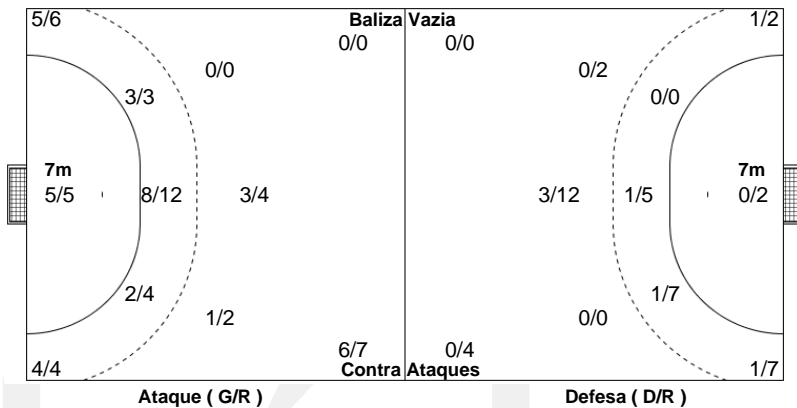

Campeonato Placard Andebol 1

PO.01 - 2021/22

CAMPEONATO

PLACARD

ANDEBOL 1

Estatística Equipa Jogo Nº 92

SÁB 27 NOV 2021

17:00

PAV. FUNCHAL

31 - 32

(12 - 15) (19 - 17)

Árbitros

Duarte Santos

Ricardo Fonseca

AM MADEIRA AND SAD

Jogadores		Remates								Ataque		Defesa		Disciplina			
Nº	Nome	G/R	%	6m	Ponta	9m	7m	CA	BV	AS	FT	RB	BL	AM	2'	CV	CA
1	Hugo Freitas																
3	Joao Macedo	0/1	0	0/1													
7	Tomas Abreu	3/3	100		1/1			2/2			1						
11	Rodrigo Fernandes																
12	Marco Pestana																
13	Tiago Costa	4/8	50	3/4		1/4				1	2						
14	Daniel Santos																
16	Radule Radulovic							0/1			1						
23	Nuno Reis	8/11	72		3/4		4/4	1/3			1				1		
24	Tiago Martins																
26	Joao Miranda	4/5	80	0/1	2/2			2/2									
28	Gustavo Miers																
31	Pedro Peneda	5/9	55	2/4		2/3	1/2				10						
44	Eldin Vrazalica	5/7	71	4/6				1/1			1		1				
77	Joao Fernandes	2/2	100	1/1		1/1									2		
	Banco / Equipa																
	Totais	31/46	67	10/17	6/7	4/8	5/6	6/9	0/0	1	16		1		3		

Guarda-Redes		Rem. Total			Rem. 6m		Rem. Ponta		Rem. 9m		Rem. 7m		Contra-Ataque	
Nº	Nome	D/R	%	P & F	D/R	%	D/R	%	D/R	%	D/R	%	D/R	%
1	Hugo Freitas	0/7	0	0	0/1	0	0/2	0	0/4	0				
16	Radule Radulovic	7/32	21	0	2/9	22	2/6	33	3/10	30	0/2	0	0/4	0
	Totais	7/39	17	0	2/10	20	2/8	25	3/14	21	0/2	0	0/4	0

	Golos	Defesas	Falhados	Blocos	Total	%
Rem. 6m	10				17	58
Rem. Ponta	6				7	85
Rem. 9m	4				8	50
Rem. 7m	5				6	83
Contra-Ataques	6				9	66
Baliza Vazia						
Totais	31				47	65

Legenda							%	Eficácia			
CA	Contra-Ataque	BV	Baliza Vazia	AS	Assistência	FT	Falha Técnica	RB	Roubo Bola	G/R	Golos/Remates
BL	Bloco	AM	Cartão Amarelo	2'	Suspensão	CV	Cartão Vermelho	CA	Cartão Azul	D/R	Defesas/Remates