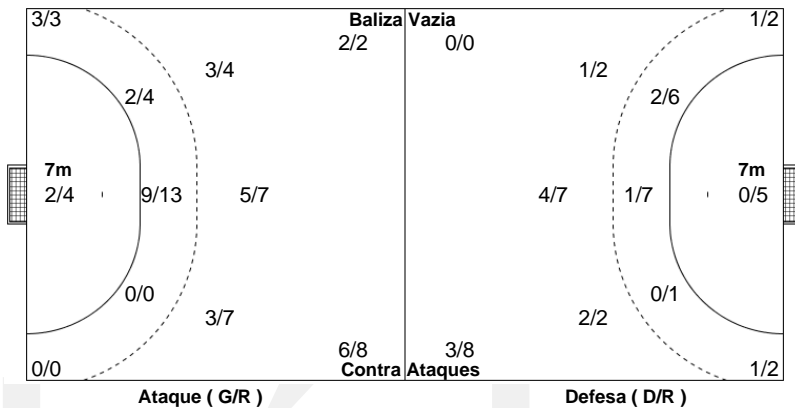

Campeonato Placard Andebol 1

PO.01 - 2021/22

CAMPEONATO

PLACARD

ANDEBOL 1

Estatística Equipa
Jogo Nº 12

SÁB 18 SET 2021

16:30

PAV. F. TAVARES

22 - 29
(12 - 13) (10 - 16)

VITÓRIA FC

Árbitros
Fernando Costa
Diogo Teixeira

Jogadores		Remates								Ataque		Defesa		Disciplina			
Nº	Nome	G/R	%	6m	Ponta	9m	7m	CA	BV	AS	FT	RB	BL	AM	2'	CV	CA
1	Alexandre Moura	1/2	50						1/2		1						
5	Gabriel Cavalcanti	2/3	66			1/3		1/1							1		
7	Rodrigo Alcacer																
8	Artur Pereira																
9	Rafael Paulo	8/12	66	2/2	3/3	3/5		0/2		1			2				
11	Pedro Martins	3/5	60	2/4		0/2		1/1							1		
12	Craig McClelland																
20	Duarte Pereira	1/1	100					1/1									
22	Nuno Goncalves	5/9	55	1/2		2/4	1/2		1/1		1				2		
25	Guilherme Tavares																
27	Ruben Santos	3/7	42	0/1		1/3	1/2	1/1		1	1	1	1				
33	Kivan Dongo																
44	Lucas Barros																
47	Nuno Roque	3/7	42	0/2		2/4		1/1		3							
49	Goncalo Gracio									1	1						
76	Francisco Silva	3/5	60	2/2		0/2		1/2		1	1				2		
Banco / Equipa																	
Totais		29/51	56	7/13	3/3	9/23	2/4	6/9	2/3	7	5	1	3		6		

Guarda-Redes		Rem. Total			Rem. 6m		Rem. Ponta		Rem. 9m		Rem. 7m		Contra-Ataque	
Nº	Nome	D/R	%	P & F	D/R	%	D/R	%	D/R	%	D/R	%	D/R	%
1	Alexandre Moura	12/32	37	0	1/8	12	2/4	50	6/9	66	0/3	0	3/8	37
Totais		12/32	37	0	1/8	12	2/4	50	6/9	66	0/3	0	3/8	37

	Golos	Defesas	Falhados	Blocos	Total	%
Rem. 6m	7				13	53
Rem. Ponta	3				3	100
Rem. 9m	9				23	39
Rem. 7m	2				4	50
Contra-Ataques	6				9	66
Baliza Vazia	2				3	66
Totais	29				55	52

Legenda							%	Eficácia			
CA	Contra-Ataque	BV	Baliza Vazia	AS	Assistência	FT	Falha Técnica	RB	Roubo Bola	G/R	Golos/Remates
BL	Bloco	AM	Cartão Amarelo	2'	Suspensão	CV	Cartão Vermelho	CA	Cartão Azul	D/R	Defesas/Remates