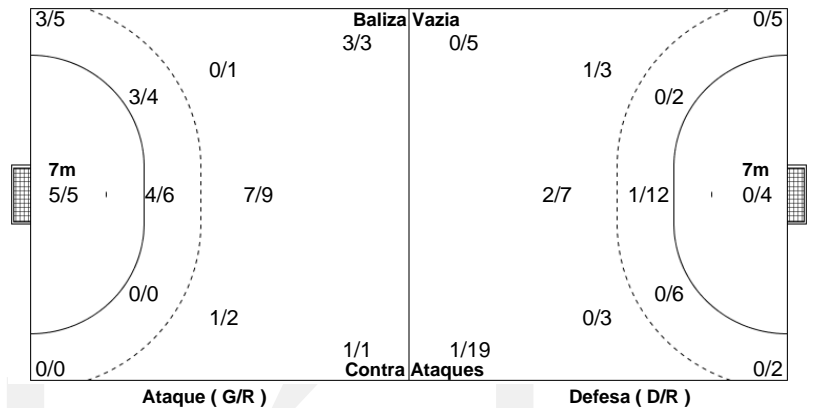

Campeonato Placard Andebol 1

PO.01 - 2021/22

CAMPEONATO
PLACARD
ANDEBOL 1

Estatística Equipa
Jogo Nº 11

SÁB 18 SET 2021
18:00
PAV. JOÃO ROCHA

45 - 26
(25 - 13) (20 - 13)

Árbitros
Rui Almeida
Antonio Oliveira

CD XICO ANDEBOL

Jogadores		Remates								Ataque		Defesa		Disciplina			
Nº	Nome	G/R	%	6m	Ponta	9m	7m	CA	BV	AS	FT	RB	BL	AM	2'	CV	CA
2	Francisco Ribeiro	1/1	100						1/1	1							
4	Raul Roque	1/2	50			1/2							1		2		
5	Eduardo Leite	1/3	33		1/3												
7	Claudio Mota	3/5	60	0/1		3/4				2	5	1	1				
11	Jose Santos	0/2	0	0/1		0/1					2		1		3	1	
12	Fabio Macedo																
14	Paulo Abreu	3/4	75	1/1		2/3				1	3	3	1				
16	Raul Nunes										1						
17	Tomas Pereira																
18	Antonio Salgado	3/4	75		2/3			1/1	1/1		1						
20	Alexandre Roque	1/1	100						1/1		1					1	
23	Jose Pinto	9/13	69	2/2		2/6	5/5			1	1	1	2				
24	Pedro Carvalho																
28	Nuno Pinheiro	2/2	100	2/2							1				1		
41	Diogo Silva										1						
77	Diogo Quintas	2/3	66	2/3							1				1		
Banco / Equipa																	
Totais		26/40	65	7/10	3/6	8/16	5/5	1/1	3/3	5	17	5	6		7	2	

Guarda-Redes		Rem. Total			Rem. 6m		Rem. Ponta		Rem. 9m		Rem. 7m		Contra-Ataque	
Nº	Nome	D/R	%	P & F	D/R	%	D/R	%	D/R	%	D/R	%	D/R	%
12	Fabio Macedo	1/7	14	0	0/1	0	0/2	0	1/1	100	0/1	0	0/2	0
16	Raul Nunes	0/11	0	0	0/1	0	0/2	0	0/3	0	0/2	0	0/3	0
24	Pedro Carvalho	3/26	11	0	0/3	0	0/2	0	2/7	28	0/1	0	1/13	7
Totais		4/44	9	0	0/5	0	0/6	0	3/11	27	0/4	0	1/18	5

	Golos	Defesas	Falhados	Blocos	Total	%
Rem. 6m	7				10	70
Rem. Ponta	3				6	50
Rem. 9m	8				16	50
Rem. 7m	5				5	100
Contra-Ataques	1				1	100
Baliza Vazia	3				3	100
Totais	27				41	65

Legenda							%	Eficácia			
CA	Contra-Ataque	BV	Baliza Vazia	AS	Assistência	FT	Falha Técnica	RB	Roubo Bola	G/R	Golos/Remates
BL	Bloco	AM	Cartão Amarelo	2'	Suspensão	CV	Cartão Vermelho	CA	Cartão Azul	D/R	Defesas/Remates