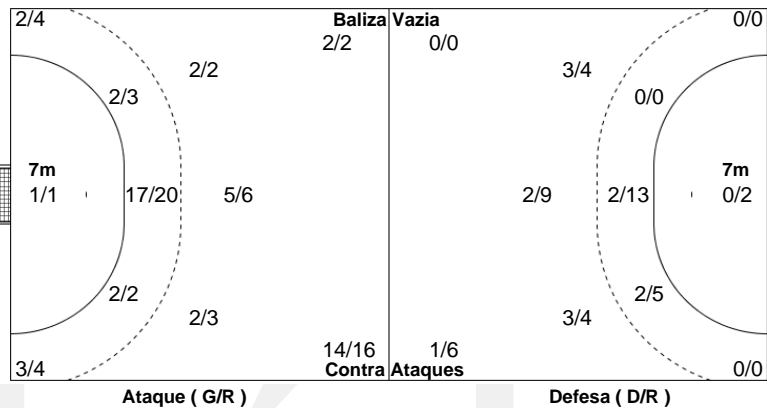

Campeonato Placard Andebol 1

PO.01 - 2021/22

CAMPEONATO

PLACARD

ANDEBOL 1

Estatística Equipa Jogo Nº 9

DOM 19 SET 2021

15:00

DRAGÃO ARENA

38 - 25

(22 - 10) (16 - 15)

Árbitros
Goncalo Aveiro
Hugo Fernandes

FC PORTO

Jogadores		Remates								Ataque		Defesa		Disciplina			
Nº	Nome	G/R	%	6m	Ponta	9m	7m	CA	BV	AS	FT	RB	BL	AM	2'	CV	CA
2	Pedro Valdes	4/8	50	0/1		2/5			2/2	7	1	1	2				
4	Victor Alvarez	3/5	60	3/3		0/1		0/1			1	1	1				
9	Pedro Cruz	3/5	60			3/4				5					1		
10	Diogo Oliveira	4/6	66	3/3		0/1		1/2		2	4	1			1		
11	Djibril Mbengue	2/3	66	0/1		1/1		1/1		2	1						
14	Rui Silva									2	1	1					
15	Daymaro Salina	4/5	80	2/2				2/3		1	1		2				
16	Nikola Mitrevski																
21	Leonel Fernandes	8/8	100		3/3			5/5				1					
23	Diogo Branquinho	2/4	50		0/2			2/2									
24	Diogo Silva	2/2	100	1/1		1/1				1		1					
25	Antonio Areia	1/3	33		0/2		1/1				1						
29	Miguel Alves	5/7	71	0/1	1/1	1/1		3/4									
32	Sebastian Frandsen																
44	Jesus Vergara										1		1				
	Banco / Equipa																
	Totais	38/56	67	9/12	4/8	8/14	1/1	14/18	2/2	20	11	6	6		2		

Guarda-Redes		Rem. Total			Rem. 6m		Rem. Ponta		Rem. 9m		Rem. 7m		Contra-Ataque	
Nº	Nome	D/R	%	P & F	D/R	%	D/R	%	D/R	%	D/R	%	D/R	%
16	Nikola Mitrevski	7/17	41	0	1/4	25			4/7	57			1/5	20
32	Sebastian Frandsen	6/21	28	0	2/8	25			4/10	40	0/2	0	0/1	0
	Totais	13/38	34	0	3/12	25			8/17	47	0/2	0	1/6	16

	Golos	Defesas	Falhados	Blocos	Total	%
Rem. 6m	9				12	75
Rem. Ponta	4				8	50
Rem. 9m	8				14	57
Rem. 7m	1				1	100
Contra-Ataques	14				18	77
Baliza Vazia	2				2	100
Totais	38				55	69

Legenda							%	Eficácia			
CA	Contra-Ataque	BV	Baliza Vazia	AS	Assistência	FT	Falha Técnica	RB	Roubo Bola	G/R	Golos/Remates
BL	Bloco	AM	Cartão Amarelo	2'	Suspensão	CV	Cartão Vermelho	CA	Cartão Azul	D/R	Defesas/Remates