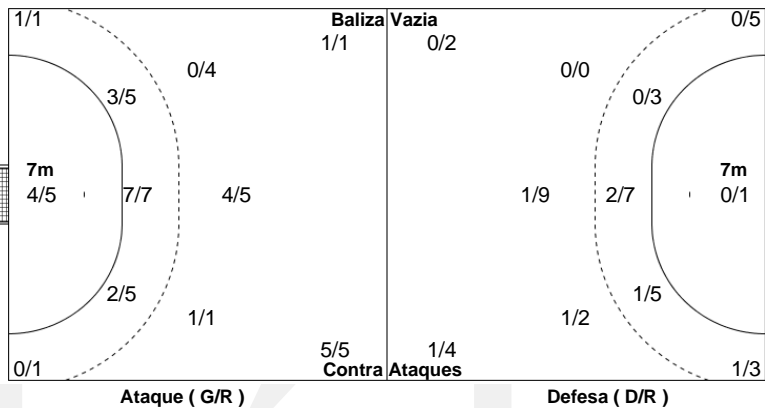

Campeonato Placard Andebol 1 PO.01 - 2021/22

CAMPEONATO
PLACARD
ANDEBOL 1

Estatística Equipa
Jogo Nº 8

SÁB 18 SET 2021
16:30
PAV. ÁGUAS SANTAS

31 - 23
(15 - 10) (16 - 13)

Árbitros
Goncalo Aveiro
Hugo Fernandes

AM MADEIRA AND SAD

Jogadores		Remates								Ataque		Defesa		Disciplina			
Nº	Nome	G/R	%	6m	Ponta	9m	7m	CA	BV	AS	FT	RB	BL	AM	2'	CV	CA
1	Hugo Freitas																
7	Tomas Abreu	0/1	0		0/1												
13	Tiago Costa	0/1	0			0/1				1	2				1		
14	Daniel Santos	0/1	0	0/1													
16	Radule Radulovic																
21	Elias Antonio	5/10	50	2/3		3/7											
23	Nuno Reis	3/5	60	0/1	1/1	0/1		2/2	1/1		1	1					
24	Tiago Martins	0/1	0	0/1									1				
26	Joao Miranda	1/2	50		0/1			1/1									
31	Pedro Peneda	8/10	80	2/2		2/3	4/5			4	2				1		
33	Joao Gomes	3/3	100	3/3				0/1							1		
44	Eldin Vrazalica	2/3	66	0/1				2/2							2		
77	Joao Fernandes	1/4	25	1/2		0/2				1	1		1				
	Banco / Equipa																
	Totais	23/41	56	8/14	1/3	5/14	4/5	5/6	1/1	6	6	1	2		5		

Guarda-Redes		Rem. Total			Rem. 6m		Rem. Ponta		Rem. 9m		Rem. 7m		Contra-Ataque	
Nº	Nome	D/R	%	P & F	D/R	%	D/R	%	D/R	%	D/R	%	D/R	%
1	Hugo Freitas	4/17	23	0	1/8	12	1/5	20	1/3	33			1/1	100
16	Radule Radulovic	2/18	11	0	2/7	28	0/3	0	0/6	0	0/1	0	0/1	0
	Totais	6/35	17	0	3/15	20	1/8	12	1/9	11	0/1	0	1/2	50

	Golos	Defesas	Falhados	Blocos	Total	%
Rem. 6m	8				14	57
Rem. Ponta	1				3	33
Rem. 9m	5				14	35
Rem. 7m	4				5	80
Contra-Ataques	5				6	83
Baliza Vazia	1				1	100
Totais	24				43	55

Legenda													
CA	Contra-Ataque	BV	Baliza Vazia	AS	Assistência	FT	Falha Técnica	RB	Roubo Bola	%	Eficácia	G/R	Golos/Remates
BL	Bloco	AM	Cartão Amarelo	2'	Suspensão	CV	Cartão Vermelho	CA	Cartão Azul	D/R	Defesas/Remates