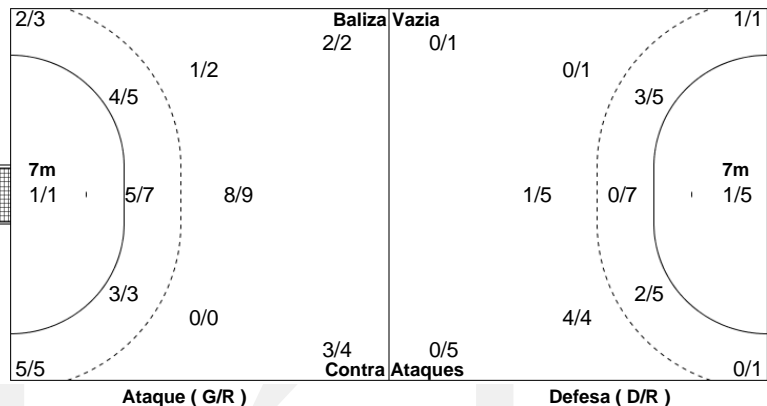

Campeonato Placard Andebol 1

PO.01 - 2021/22

CAMPEONATO

PLACARD

ANDEBOL 1

Estatística Equipa
Jogo Nº 8

SÁB 18 SET 2021

16:30

PAV. ÁGUAS SANTAS

31 - 23
(15 - 10) (16 - 13)

Árbitros
Goncalo Aveiro
Hugo Fernandes

ÁGUAS SANTAS MILANEZA

Jogadores		Remates								Ataque		Defesa		Disciplina			
Nº	Nome	G/R	%	6m	Ponta	9m	7m	CA	BV	AS	FT	RB	BL	AM	2'	CV	CA
1	Antonio Campos																
3	Andre Sousa	9/11	81	3/3		4/5	1/1	1/3	0/1	5	4						
4	Vasco Santos																
5	Fabio Teixeira	3/4	75		3/4												
6	Ricardo Mourao	3/4	75		2/2			1/2	1/1								
10	Ruben Ribeiro	4/6	66	1/3		3/3				5					2		
11	Miguel Neves	2/2	100	1/1				1/1	1/1								
13	Mario Lourenco	0/1	0		0/1												
16	Alexandre Magalhaes																
17	Carlos Santos	0/1	0	0/1									1		1		
19	Francisco Fontes	2/2	100	2/2						1	2						
23	Joao Gomes	4/6	66	3/3		1/3				1	2						
34	Miguel Baptista	2/2	100	2/2						1	1						
77	Miguel Pinto	2/3	66		2/3												
97	Ricardo Rocha	0/1	0			0/1											
	Banco / Equipa																
	Totais	31/43	72	12/15	7/10	8/12	1/1	3/6	2/3	13	9		1		3		

Guarda-Redes		Rem. Total			Rem. 6m		Rem. Ponta		Rem. 9m		Rem. 7m		Contra-Ataque	
Nº	Nome	D/R	%	P & F	D/R	%	D/R	%	D/R	%	D/R	%	D/R	%
1	Antonio Campos	12/32	37	0	5/13	38	1/2	50	5/10	50	1/3	33	0/4	0
16	Alexandre Magalhaes	0/2	0	0							0/2	0		
	Totais	12/34	35	0	5/13	38	1/2	50	5/10	50	1/5	20	0/4	0

	Golos	Defesas	Falhados	Blocos	Total	%
Rem. 6m	12				15	80
Rem. Ponta	7				10	70
Rem. 9m	8				12	66
Rem. 7m	1				1	100
Contra-Ataques	3				6	50
Baliza Vazia	2				3	66
Totais	33				47	70

Legenda							%	Eficácia			
CA	Contra-Ataque	BV	Baliza Vazia	AS	Assistência	FT	Falha Técnica	RB	Roubo Bola	G/R	Golos/Remates
BL	Bloco	AM	Cartão Amarelo	2'	Suspensão	CV	Cartão Vermelho	CA	Cartão Azul	D/R	Defesas/Remates