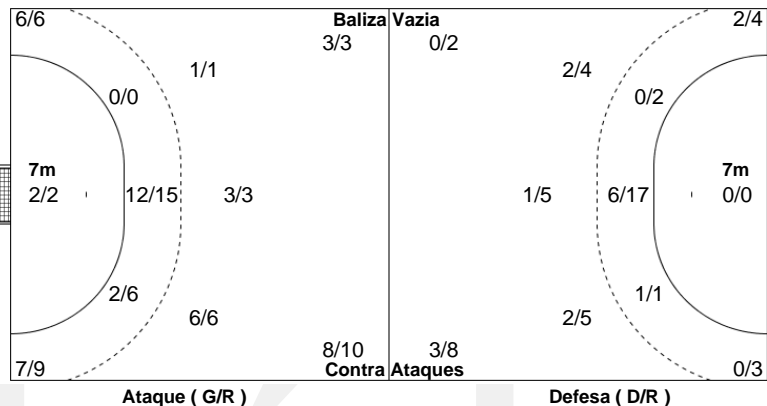

Campeonato Placard Andebol 1

PO.01 - 2020/21

CAMPEONATO

PLACARD

ANDEBOL 1

Estatística Equipa Jogo Nº 249

QUA 02 JUN 2021
20:00
DRAGÃO ARENA

42 - 29

(22 - 16) (20 - 13)

Árbitros
Rui Oliveira
Celio Pereira

FC PORTO

Jogadores		Remates								Ataque		Defesa		Disciplina			
Nº	Nome	G/R	%	6m	Ponta	9m	7m	CA	BV	AS	FT	RB	BL	AM	2'	CV	CA
4	Victor Alvarez	9/10	90	6/6				3/4	2/2	1			3		2		
9	Manuel Spath	1/1	100	1/1													
10	Miguel Martins	1/2	50	1/1				0/1		7							
11	Djibril Mbengue	1/3	33	0/1		1/2				2	1		1		1		
14	Rui Silva	3/4	75	1/2		2/2				4		1					
15	Daymaro Salina	2/3	66	2/2				0/1		1			1				
16	Nikola Mitrevski										1						
17	Pedro Oliveira	3/5	60		2/3			1/3	1/2		1						
19	Ivan Sliskovic	0/1	0	0/1						2	1		2				
23	Diogo Branquinho	7/9	77		4/6		1/1	2/3			1						
24	Diogo Silva	1/1	100			1/1				4		1	1				
25	Antonio Areia	4/5	80	0/1	2/2		1/1	1/1		2	1						
27	Andre Gomes	4/4	100	1/1		3/3											
29	Miguel Alves	3/3	100		2/2			1/2			2						
33	Diogo Marques																
88	Fabio Magalhaes	3/5	60	0/2		3/3		0/1		1	1						
Banco / Equipa																	
Totais		42/56	75	12/18	10/13	10/11	2/2	8/16	3/4	24	9	2	8		3		

Guarda-Redes		Rem. Total			Rem. 6m		Rem. Ponta		Rem. 9m		Rem. 7m		Contra-Ataque	
Nº	Nome	D/R	%	P & F	D/R	%	D/R	%	D/R	%	D/R	%	D/R	%
16	Nikola Mitrevski	8/24	33	0	3/12	25	1/2	50	2/6	33			2/4	50
33	Diogo Marques	6/17	35	0	1/4	25	1/4	25	3/7	42			1/2	50
Totais		14/41	34	0	4/16	25	2/6	33	5/13	38			3/6	50

	Golos	Defesas	Falhados	Blocos	Total	%
Rem. 6m	12				18	66
Rem. Ponta	10				13	76
Rem. 9m	10				11	90
Rem. 7m	2				2	100
Contra-Ataques	8				16	50
Baliza Vazia	3				4	75
Totais	45				64	70

Legenda							%	Eficácia			
CA	Contra-Ataque	BV	Baliza Vazia	AS	Assistência	FT	Falha Técnica	RB	Roubo Bola	G/R	Golos/Remates
BL	Bloco	AM	Cartão Amarelo	2'	Suspensão	CV	Cartão Vermelho	CA	Cartão Azul	D/R	Defesas/Remates