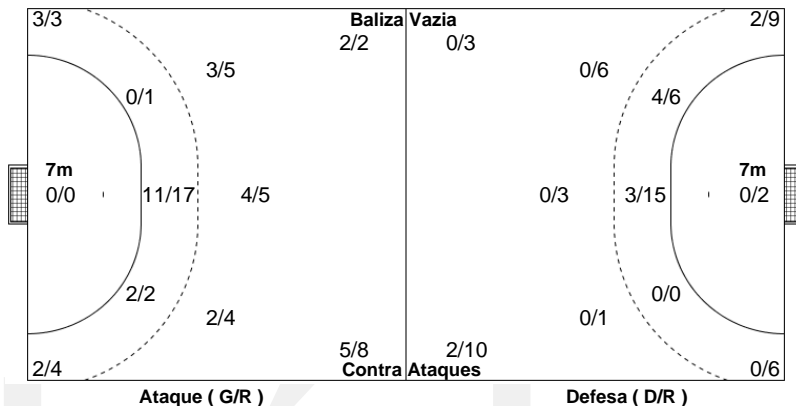

Campeonato Placard Andebol 1

PO.01 - 2020/21

CAMPEONATO

PLACARD

ANDEBOL 1

Estatística Equipa

Jogo Nº 249

QUA 02 JUN 2021

20:00

DRAGÃO ARENA

42 - 29

(22 - 16) (20 - 13)

Árbitros
Rui Oliveira
Celio Pereira

FC GAIA / EMPRIL

Jogadores		Remates								Ataque		Defesa		Disciplina			
Nº	Nome	G/R	%	6m	Ponta	9m	7m	CA	BV	AS	FT	RB	BL	AM	2'	CV	CA
1	David Sousa																
3	Jose Pocas	1/3	33		1/2			0/1	0/1		1						
7	Miguel Pinto	3/5	60		2/3		0/1	1/1	1/1	1							
9	Pedro Carvalho																
10	Gustavo Oliveira	3/7	42	1/2		2/5				2	2						
12	Rafael Santos																
13	Luis Carvalho	3/7	42	2/2		1/4				4	4						
14	Bernardo Pegas	2/6	33			1/4		1/2		4				2			
16	Manuel Borges										1						
17	Jose Rebelo	4/10	40	2/4		2/4		0/1		3							
18	Miguel Salgado	4/6	66	3/4				1/2							1		
20	Rui Rodrigues	1/1	100	1/1													
23	Tiago Costa	2/5	40	1/2		1/3				1	1						
24	Pedro Salvador	2/2	100	1/1				1/1									
39	Diogo Ferreira	2/5	40	0/1	1/3			1/1	1/1		1						
48	Tiago Castro	2/2	100	1/1		1/1				1							
	Banco / Equipa																
	Totais	29/59	49	12/18	4/8	8/21	0/1	5/9	2/3	16	10				3		

Guarda-Redes		Rem. Total			Rem. 6m		Rem. Ponta		Rem. 9m		Rem. 7m		Contra-Ataque	
Nº	Nome	D/R	%	P & F	D/R	%	D/R	%	D/R	%	D/R	%	D/R	%
1	David Sousa	2/17	11	0	1/6	16	1/3	33	0/5	0	0/1	0	0/2	0
12	Rafael Santos	0/2	0	0	0/1	0	0/1	0						
16	Manuel Borges	7/29	24	0	4/10	40	1/8	12	0/5	0	0/1	0	2/5	40
	Totais	9/48	18	0	5/17	29	2/12	16	0/10	0	0/2	0	2/7	28

	Golos	Defesas	Falhados	Blocos	Total	%
Rem. 6m	12				18	66
Rem. Ponta	4				8	50
Rem. 9m	8				21	38
Rem. 7m					1	
Contra-Ataques	5				9	55
Baliza Vazia	2				3	66
Totais	31				60	51

Legenda							%	Eficácia			
CA	Contra-Ataque	BV	Baliza Vazia	AS	Assistência	FT	Falha Técnica	RB	Roubo Bola	G/R	Golos/Remates
BL	Bloco	AM	Cartão Amarelo	2'	Suspensão	CV	Cartão Vermelho	CA	Cartão Azul	D/R	Defesas/Remates