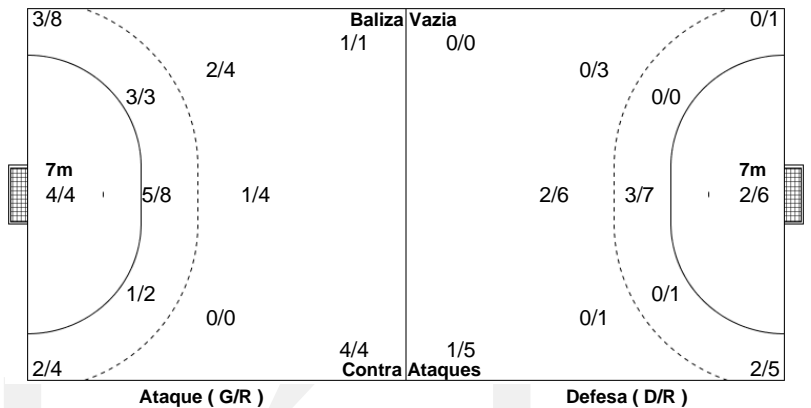

Campeonato Placard Andebol 1

PO.01 - 2020/21

CAMPEONATO
PLACARD
ANDEBOL 1

Estatística Equipa
Jogo Nº 248

QUA 02 JUN 2021
20:00
ANTOINE VELGE

26 - 26
(17 - 15) (9 - 11)

ABC / UMINHO

Árbitros
Tiago Correia
Joao Aranha

Jogadores		Remates								Ataque		Defesa		Disciplina				
Nº	Nome	G/R	%	6m	Ponta	9m	7m	CA	BV	AS	FT	RB	BL	AM	2'	CV	CA	
2	Sebastian Gutierrez	1/2	50		1/2													
9	Joao Peixoto	3/4	75	1/1	1/2			1/1										
10	Predrag Rodic																	
11	Arsenashvili Erekle	3/6	50	3/5						1	1			1				
16	Carlos Oliveira																	
19	Andre Jose	6/12	50	1/2		1/7	4/4			5	4			1	1			
23	Rui Baptista	2/3	66			1/2			1/1	2	2							
27	Hugo Manso	1/1	100	1/1														
45	Tomas Teles	0/1	0	0/1														
73	Andre Rei	6/14	42	1/1	3/9	0/1		2/3		1								
77	Joao Fernandes	4/6	66	2/2		1/5		1/1		3	1							
78	Claudio Silva																	
Banco / Equipa															1			
Totais		26/49	53	9/13	5/13	3/15	4/4	4/5	1/1	12	8			3	1			

Guarda-Redes		Rem. Total			Rem. 6m		Rem. Ponta		Rem. 9m		Rem. 7m		Contra-Ataque	
Nº	Nome	D/R	%	P & F	D/R	%	D/R	%	D/R	%	D/R	%	D/R	%
16	Carlos Oliveira	3/5	60	0	1/2	50			1/2	50	1/1	100		
78	Claudio Silva	9/33	27	0	2/6	33	2/5	40	1/8	12	1/5	20	1/5	20
Totais		12/38	31	0	3/8	37	2/5	40	2/10	20	2/6	33	1/5	20

	Golos	Defesas	Falhados	Blocos	Total	%
Rem. 6m	9				13	69
Rem. Ponta	5				13	38
Rem. 9m	3				15	20
Rem. 7m	4				4	100
Contra-Ataques	4				5	80
Baliza Vazia	1				1	100
Totais	26				51	50

Legenda							%	Eficácia			
CA	Contra-Ataque	BV	Baliza Vazia	AS	Assistência	FT	Falha Técnica	RB	Roubo Bola	G/R	Golos/Remates
BL	Bloco	AM	Cartão Amarelo	2'	Suspensão	CV	Cartão Vermelho	CA	Cartão Azul	D/R	Defesas/Remates