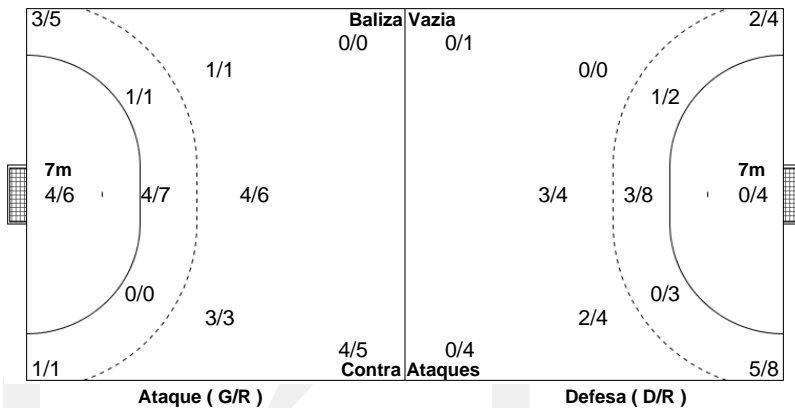

Campeonato Placard Andebol 1

PO.01 - 2020/21

CAMPEONATO

PLACARD

ANDEBOL 1

Estatística Equipa

Jogo Nº 248

QUA 02 JUN 2021

20:00

ANTOINE VELGE

26 - 26

(17 - 15) (9 - 11)

Árbitros

Tiago Correia

Joao Aranha

VITÓRIA FC / RESTAURANTE NOVO 10

Jogadores		Remates								Ataque		Defesa		Disciplina			
Nº	Nome	G/R	%	6m	Ponta	9m	7m	CA	BV	AS	FT	RB	BL	AM	2'	CV	CA
1	Alexandre Moura																
7	Rodrigo Alcacer																
9	Joao Casal									1		1	2		1		
12	Yassine Belkaied																
16	Alan Lima																
17	Tiago Martins	3/5	60		2/4			1/2		1						1	
19	Filipe Pinho																
21	Pedro Padre																
22	Nuno Goncalves	7/8	87			4/4	3/4	0/1		1	3		1				
23	Pedro Santana																
24	Joao Moura																
27	Ruben Santos	7/13	53	1/1		3/6	1/4	1/1		4	7				1		
33	Kivan Dongo	2/6	33	2/5		0/1					1						
44	Lucas Barros									1							
49	Goncalo Gracio	4/5	80		1/1			2/2			1				1		
76	Francisco Silva	3/5	60	2/2		1/1		0/1		1	2						
	Banco / Equipa																
	Totais	26/42	61	5/8	3/5	8/12	4/8	4/7	0/0	9	14	1	3		3	1	

Guarda-Redes		Rem. Total			Rem. 6m		Rem. Ponta		Rem. 9m		Rem. 7m		Contra-Ataque	
Nº	Nome	D/R	%	P & F	D/R	%	D/R	%	D/R	%	D/R	%	D/R	%
1	Alexandre Moura	4/16	25	0	2/6	33	1/4	25	1/3	33	0/1	0	0/2	0
12	Yassine Belkaied	2/6	33	0	0/3	0	1/1	100			0/1	0		
16	Alan Lima	11/20	55	0	2/4	50	5/7	71	4/5	80	0/2	0	0/2	0
	Totais	17/42	40	0	4/13	30	7/12	58	5/8	62	0/4	0	0/4	0

	Golos	Defesas	Falhados	Blocos	Total	%
Rem. 6m	5				8	62
Rem. Ponta	3				5	60
Rem. 9m	8				12	66
Rem. 7m	4				8	50
Contra-Ataques	4				7	57
Baliza Vazia						
Totais	24				40	60

Legenda										%	
CA	Contra-Ataque	BV	Baliza Vazia	AS	Assistência	FT	Falha Técnica	RB	Roubo Bola	Eficácia	
BL	Bloco	AM	Cartão Amarelo	2'	Suspensão	CV	Cartão Vermelho	CA	Cartão Azul	G/R	Golos/Remates
										D/R	Defesas/Remates