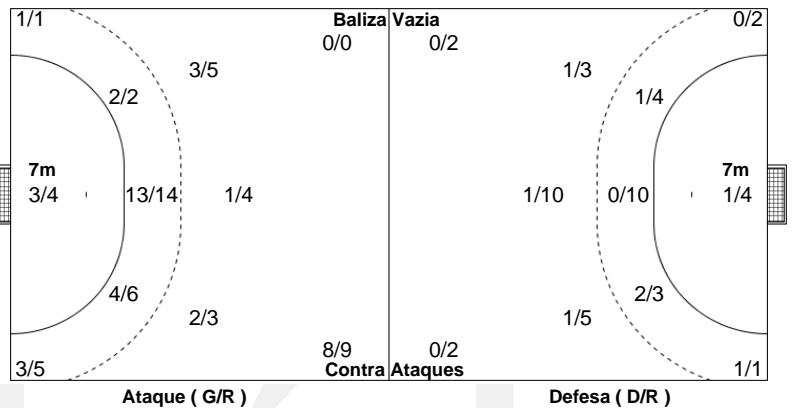

Campeonato Placard Andebol 1

PO.01 - 2020/21

CAMPEONATO
PLACARD
ANDEBOL 1

Estatística Equipa
Jogo Nº 246

QUA 02 JUN 2021
20:00
PAV. FUNCHAL

32 - 37
(15 - 18) (17 - 19)

Árbitros
Duarte Santos
Ricardo Fonseca

AM MADEIRA AND SAD

Jogadores		Remates								Ataque		Defesa		Disciplina			
Nº	Nome	G/R	%	6m	Ponta	9m	7m	CA	BV	AS	FT	RB	BL	AM	2'	CV	CA
5	Joao Freitas	1/2	50	1/2													
8	Joao Martins																
12	Nuno Milho																
14	Daniel Santos	0/2	0			0/1		0/1									
15	Martim Ferraz																
16	Radule Radulovic																
18	Nuno Silva	6/11	54	2/2		1/5	2/3	1/2			4				1		
19	Igor Martins																
21	Elias Antonio	3/4	75	2/2		1/2					1			1			
23	Nuno Reis	1/1	100		1/1										1		
26	Joao Miranda	3/7	42		0/3			3/4									
30	Elledy Semedo	5/10	50	2/3		2/6	1/1				1				1		
31	Pedro Peneda	3/5	60			2/3	0/1	1/1			2				1		
33	Joao Gomes	3/3	100	1/1				2/2							1		
44	Eldin Vrazalica	7/9	77	6/7				1/1						1	1	1	
97	Hugo Freitas																
	Banco / Equipa																
	Totais	32/54	59	14/17	1/4	6/17	3/5	8/11	0/0		8			2	6	1	

Guarda-Redes		Rem. Total			Rem. 6m		Rem. Ponta		Rem. 9m		Rem. 7m		Contra-Ataque	
Nº	Nome	D/R	%	P & F	D/R	%	D/R	%	D/R	%	D/R	%	D/R	%
12	Nuno Milho	0/3	0	0					0/3	0				
16	Radule Radulovic	1/7	14	0	0/1	0			0/3	0	1/2	50	0/1	0
97	Hugo Freitas	7/33	21	0	3/15	20	1/3	33	3/11	27	0/2	0	0/1	0
	Totais	8/43	18	0	3/16	18	1/3	33	3/17	17	1/4	25	0/2	0

	Golos	Defesas	Falhados	Blocos	Total	%
Rem. 6m	14				17	82
Rem. Ponta	1				4	25
Rem. 9m	6				17	35
Rem. 7m	3				5	60
Contra-Ataques	8				11	72
Baliza Vazia						
Totais	32				54	59

Legenda							%	Eficácia			
CA	Contra-Ataque	BV	Baliza Vazia	AS	Assistência	FT	Falha Técnica	RB	Roubo Bola	G/R	Golos/Remates
BL	Bloco	AM	Cartão Amarelo	2'	Suspensão	CV	Cartão Vermelho	CA	Cartão Azul	D/R	Defesas/Remates