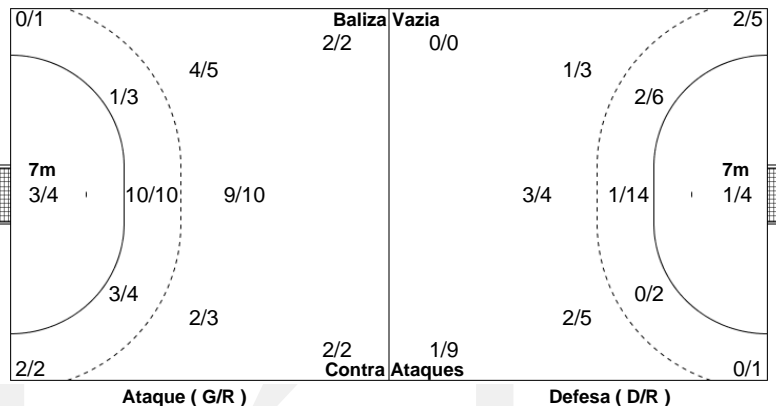

Campeonato Placard Andebol 1

PO.01 - 2020/21

CAMPEONATO
PLACARD
ANDEBOL 1

Estatística Equipa
Jogo Nº 246

QUA 02 JUN 2021
20:00
PAV. FUNCHAL

32 - 37
(15 - 18) (17 - 19)

Árbitros
Duarte Santos
Ricardo Fonseca

ARTÍSTICA DE AVANCA / BIORIA

Jogadores		Remates								Ataque		Defesa		Disciplina			
Nº	Nome	G/R	%	6m	Ponta	9m	7m	CA	BV	AS	FT	RB	BL	AM	2'	CV	CA
1	Tiago Rocha																
2	Marco Duarte										3				1		
3	Nuno Carvalho	2/2	100	2/2							2						
4	Francisco Silva														1		
5	Ciprian Popovici																
6	Francisco Costa	10/13	76	1/1	0/1	6/8	1/1	2/2									
9	Rui Ferreira	3/4	75		2/3				1/1								
10	Goncalo Silva	1/2	50	1/1		0/1											
12	Luis Silva	1/1	100						1/1								
18	Daniel Vieira	2/3	66	1/2		1/1					2				1		
20	Fabio Silva	2/2	100	2/2													
29	Tiago Sousa	3/3	100	3/3											2		
30	Andre Sousa	6/7	85			4/4	2/3				4						
44	Gualther Furtado	7/12	58	3/5		3/6					2				1		
	Banco / Equipa																
	Totais	37/49	75	13/16	2/4	14/20	3/4	2/2	2/2		13				6		

Guarda-Redes		Rem. Total			Rem. 6m		Rem. Ponta		Rem. 9m		Rem. 7m		Contra-Ataque	
Nº	Nome	D/R	%	P & F	D/R	%	D/R	%	D/R	%	D/R	%	D/R	%
1	Tiago Rocha	2/3	66	0	1/2	50			1/1	100				
12	Luis Silva	11/42	26	0	1/14	7	2/3	66	5/11	45	1/4	25	1/9	11
	Totais	13/45	28	0	2/16	12	2/3	66	6/12	50	1/4	25	1/9	11

	Golos	Defesas	Falhados	Blocos	Total	%
Rem. 6m	13				16	81
Rem. Ponta	2				4	50
Rem. 9m	14				20	70
Rem. 7m	3				4	75
Contra-Ataques	2				2	100
Baliza Vazia	2				2	100
Totais	36				48	75

Legenda							%	Eficácia			
CA	Contra-Ataque	BV	Baliza Vazia	AS	Assistência	FT	Falha Técnica	RB	Roubo Bola	G/R	Golos/Remates
BL	Bloco	AM	Cartão Amarelo	2'	Suspensão	CV	Cartão Vermelho	CA	Cartão Azul	D/R	Defesas/Remates