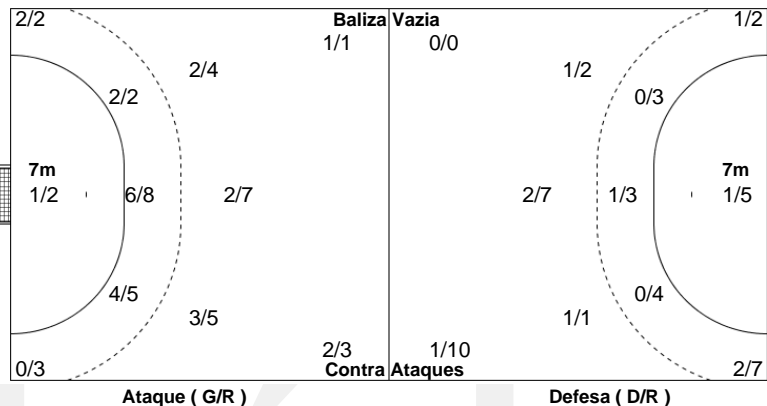

Campeonato Placard Andebol 1

PO.01 - 2020/21

CAMPEONATO

PLACARD

ANDEBOL 1

Estatística Equipa
Jogo Nº 241

SÁB 29 MAI 2021

18:00

PAV. FC GAIA

34 - 25
(17 - 10) (17 - 15)

Árbitros
Ruben Maia
Andre Nunes

VITÓRIA FC / RESTAURANTE NOVO 10

Jogadores		Remates								Ataque		Defesa		Disciplina			
Nº	Nome	G/R	%	6m	Ponta	9m	7m	CA	BV	AS	FT	RB	BL	AM	2'	CV	CA
1	Alexandre Moura																
7	Rodrigo Alcacer														1		
9	Joao Casal	2/3	66		1/1		0/1		1/1						1		
12	Yassine Belkaied																
16	Alan Lima																
17	Tiago Martins	2/4	50	1/1	1/2			0/1									
19	Filipe Pinho	1/2	50	1/1	0/1												
22	Nuno Goncalves	2/7	28	0/1		2/6					2		1	1			
23	Pedro Santana	1/2	50			0/1		1/1			1						
24	Joao Moura	1/1	100	1/1							1						
25	Guilherme Tavares	2/4	50	2/2		0/2					3						
27	Ruben Santos	4/11	36	2/3		1/5	1/3			3	3						
33	Kivan Dongo										1				1		
44	Lucas Barros	2/5	40	2/5							2		2				
49	Goncalo Gracio	5/9	55	2/2	0/2	2/4		1/1				1			2		
76	Francisco Silva	3/5	60	1/1		2/4					2				1		
	Banco / Equipa													1			
	Totais	25/53	47	12/17	2/6	7/22	1/4	2/3	1/1	3	15	1	3	2	6		

Guarda-Redes		Rem. Total			Rem. 6m		Rem. Ponta		Rem. 9m		Rem. 7m		Contra-Ataque	
Nº	Nome	D/R	%	P & F	D/R	%	D/R	%	D/R	%	D/R	%	D/R	%
1	Alexandre Moura	4/9	44	0	1/2	50	0/1	0	1/1	100	1/4	25	1/1	100
12	Yassine Belkaied	3/18	16	0	0/4	0	2/3	66	1/6	16			0/5	0
16	Alan Lima	3/17	17	0	0/4	0	1/5	20	2/3	66	0/1	0	0/4	0
	Totais	10/44	22	0	1/10	10	3/9	33	4/10	40	1/5	20	1/10	10

	Golos	Defesas	Falhados	Blocos	Total	%
Rem. 6m	12				17	70
Rem. Ponta	2				6	33
Rem. 9m	7				22	31
Rem. 7m	1				4	25
Contra-Ataques	2				3	66
Baliza Vazia	1				1	100
Totais	25				53	47

Legenda								%			
CA	Contra-Ataque	BV	Baliza Vazia	AS	Assistência	FT	Falha Técnica	RB	Roubo Bola	%	Eficácia
BL	Bloco	AM	Cartão Amarelo	2'	Suspensão	CV	Cartão Vermelho	CA	Cartão Azul	G/R	Golos/Remates
										D/R	Defesas/Remates