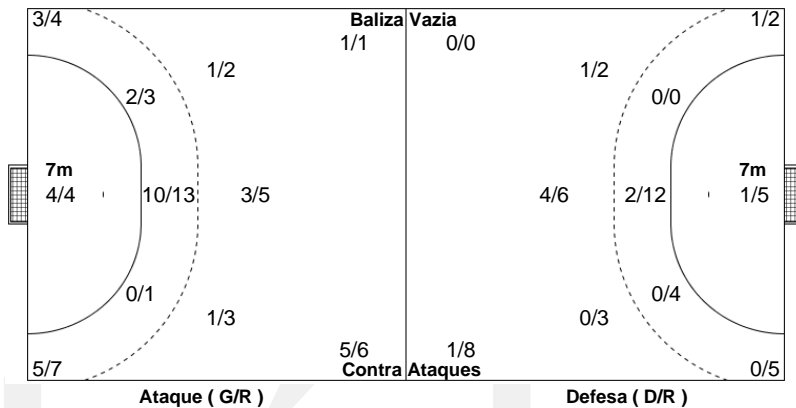

Campeonato Placard Andebol 1

PO.01 - 2020/21

CAMPEONATO

PLACARD

ANDEBOL 1

Estatística Equipa
Jogo Nº 240

SÁB 29 MAI 2021

17:30

PAV. F. SÁ LEITE

30 - 30
(16 - 16) (14 - 14)

ABC / UMINHO

Árbitros
Mario Coutinho
Ramiro Silva

Jogadores		Remates								Ataque		Defesa		Disciplina			
Nº	Nome	G/R	%	6m	Ponta	9m	7m	CA	BV	AS	FT	RB	BL	AM	2'	CV	CA
2	Sebastian Gutierrez	3/4	75		3/4												
9	Joao Peixoto	2/3	66		2/3			0/1				1					
10	Predrag Rodic	0/3	0			0/3				1							
11	Arsenashvili Erekle	4/7	57	2/4				2/3			2				2		
16	Carlos Oliveira																
19	Andre Jose	10/15	66	2/2		3/9	4/4	1/1		7	2	4	1		1		
23	Rui Baptista	3/4	75	1/2		1/2			1/1	2	2						
27	Hugo Manso	1/2	50	0/1				1/1				1					
45	Tomas Teles	1/1	100	1/1							1						
73	Andre Rei	4/7	57		3/5			1/1	0/1	3	3	1			1		
77	Joao Fernandes	2/3	66	1/1		1/3											
78	Claudio Silva																
Banco / Equipa														1			
Totais		30/49	61	7/11	8/12	5/17	4/4	5/7	1/2	13	10	7	1	1	4		

Guarda-Redes		Rem. Total			Rem. 6m		Rem. Ponta		Rem. 9m		Rem. 7m		Contra-Ataque	
Nº	Nome	D/R	%	P & F	D/R	%	D/R	%	D/R	%	D/R	%	D/R	%
16	Carlos Oliveira	6/21	28	0	1/4	25	1/6	16	2/6	33	1/3	33	1/2	50
78	Claudio Silva	3/18	16	0	0/4	0	0/1	0	3/5	60	0/2	0	0/6	0
Totais		9/39	23	0	1/8	12	1/7	14	5/11	45	1/5	20	1/8	12

	Golos	Defesas	Falhados	Blocos	Total	%
Rem. 6m	7				11	63
Rem. Ponta	8				12	66
Rem. 9m	5				17	29
Rem. 7m	4				4	100
Contra-Ataques	5				7	71
Baliza Vazia	1				2	50
Totais	30				53	56

Legenda								%	Eficácia		
CA	Contra-Ataque	BV	Baliza Vazia	AS	Assistência	FT	Falha Técnica	RB	Roubo Bola	G/R	Golos/Remates
BL	Bloco	AM	Cartão Amarelo	2'	Suspensão	CV	Cartão Vermelho	CA	Cartão Azul	D/R	Defesas/Remates