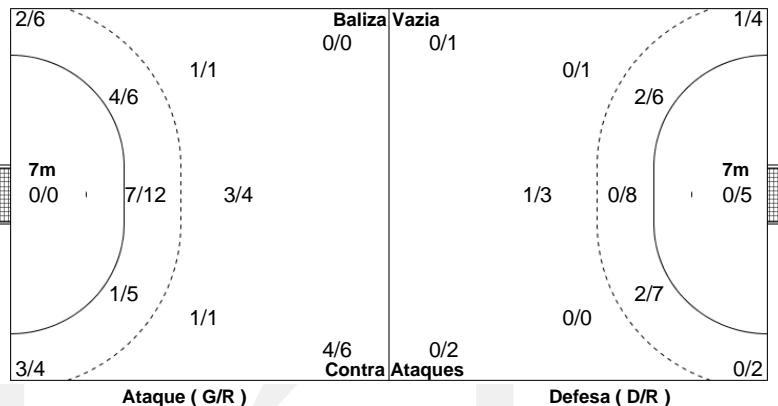

Campeonato Placard Andebol 1

PO.01 - 2020/21

CAMPEONATO

PLACARD

ANDEBOL 1

Estatística Equipa Jogo Nº 239

SÁB 29 MAI 2021

16:45

MUN. MAIA

22 - 31

(11 - 16) (11 - 15)

ADA MAIA / ISMAI

Árbitros
Rui Almeida
Antonio Oliveira

Jogadores		Remates								Ataque		Defesa		Disciplina			
Nº	Nome	G/R	%	6m	Ponta	9m	7m	CA	BV	AS	FT	RB	BL	AM	2'	CV	CA
5	Manuel Lima	4/6	66	3/4		1/3				1	1	1					
8	Goncalo Meireles	2/3	66		0/1			2/2			1						
12	Diogo Ribeiro																
15	Tomas Barbosa	2/4	50		2/4						1						
17	Joao Furtado	2/6	33			2/5		0/1		1	1	1					
19	Joao Carvalho	3/6	50	3/6						2	2	1	1		1		
21	Nuno Fernandes																
23	Gustavo Marques	1/4	25		0/2			1/2									
24	Hugo Santos	1/2	50		1/2										1		
27	Hugo Rosario																
29	Tiago Magalhaes																
36	Francisco Oliveira										1						
37	Pedro Vieira	4/5	80	3/4				1/1									
38	Miguel Vieira	1/3	33	1/2		0/1					3						
45	Miguel Pereira										1						
77	Leonardo Martins	2/7	28	0/4		2/3					1						
Banco / Equipa																	
Totais		22/46	47	10/20	3/9	5/12	0/0	4/6	0/0	4	12	3	1		2		

Guarda-Redes		Rem. Total			Rem. 6m		Rem. Ponta		Rem. 9m		Rem. 7m		Contra-Ataque	
Nº	Nome	D/R	%	P & F	D/R	%	D/R	%	D/R	%	D/R	%	D/R	%
12	Diogo Ribeiro	1/12	8	0	1/7	14	0/2	0	0/1	0	0/1	0	0/1	0
36	Francisco Oliveira	5/24	20	0	3/13	23	1/3	33	1/3	33	0/4	0	0/1	0
Totais		6/36	16	0	4/20	20	1/5	20	1/4	25	0/5	0	0/2	0

	Golos	Defesas	Falhados	Blocos	Total	%
Rem. 6m	10				20	50
Rem. Ponta	3				9	33
Rem. 9m	5				12	41
Rem. 7m						
Contra-Ataques	4				6	66
Baliza Vazia						
Totais	22				47	46

Legenda							%	Eficácia			
CA	Contra-Ataque	BV	Baliza Vazia	AS	Assistência	FT	Falha Técnica	RB	Roubo Bola	G/R	Golos/Remates
BL	Bloco	AM	Cartão Amarelo	2'	Suspensão	CV	Cartão Vermelho	CA	Cartão Azul	D/R	Defesas/Remates