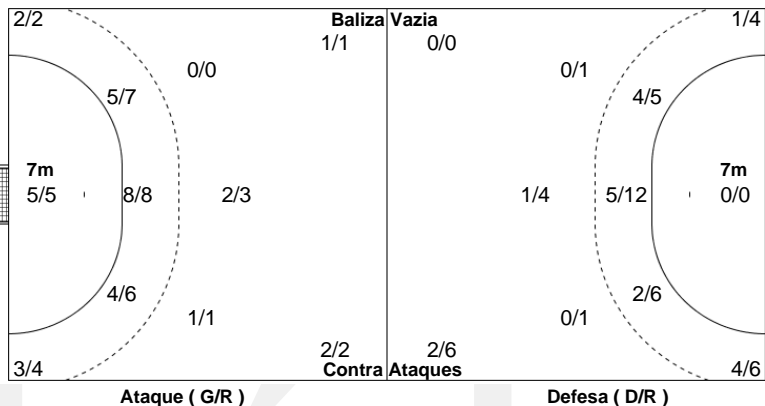

Campeonato Placard Andebol 1

PO.01 - 2020/21

CAMPEONATO

PLACARD

ANDEBOL 1

Estatística Equipa
Jogo Nº 239

SÁB 29 MAI 2021

16:45

MUN. MAIA

22 - 31
(11 - 16) (11 - 15)

Árbitros
Rui Almeida
Antonio Oliveira

AM MADEIRA AND SAD

Jogadores		Remates								Ataque		Defesa		Disciplina			
Nº	Nome	G/R	%	6m	Ponta	9m	7m	CA	BV	AS	FT	RB	BL	AM	2'	CV	CA
14	Daniel Santos										1						
15	Martim Ferraz	1/1	100	1/1													
16	Radule Radulovic																
18	Nuno Silva	3/4	75	2/2	0/1				1/1	4	1						
21	Elias Antonio	3/6	50	2/4		1/3				1	1			1			
23	Nuno Reis	2/2	100		1/1			1/2									
26	Joao Miranda	3/3	100		3/3							2					
30	Elledy Semedo	7/11	63	5/6		1/4		1/1			2						
31	Pedro Peneda	6/11	54	0/3		1/2	5/6			2	5		1				
33	Joao Gomes	1/1	100	1/1													
44	Eldin Vrazalica	5/5	100	5/5							1	1			1		
97	Hugo Freitas																
Banco / Equipa																	
Totais		31/44	70	16/22	4/5	3/9	5/6	2/3	1/1	7	11	3	1	1	1		

Guarda-Redes		Rem. Total			Rem. 6m		Rem. Ponta		Rem. 9m		Rem. 7m		Contra-Ataque	
Nº	Nome	D/R	%	P & F	D/R	%	D/R	%	D/R	%	D/R	%	D/R	%
16	Radule Radulovic	15/30	50	0	9/15	60	4/7	57	1/4	25			1/4	25
97	Hugo Freitas	2/9	22	0	0/4	0	1/1	100	0/2	0			1/2	50
Totais		17/39	43	0	9/19	47	5/8	62	1/6	16			2/6	33

	Golos	Defesas	Falhados	Blocos	Total	%
Rem. 6m	16				22	72
Rem. Ponta	4				5	80
Rem. 9m	3				9	33
Rem. 7m	5				6	83
Contra-Ataques	2				3	66
Baliza Vazia	1				1	100
Totais	31				46	67

Legenda		%	
CA	Contra-Ataque	BV	Baliza Vazia
AS	Assistência	FT	Falha Técnica
RB	Roubo Bola	CV	Cartão Vermelho
BL	Bloco	CA	Cartão Azul
AM	Cartão Amarelo	2'	Suspensão
G/R	Golos/Remates	D/R	Defesas/Remates