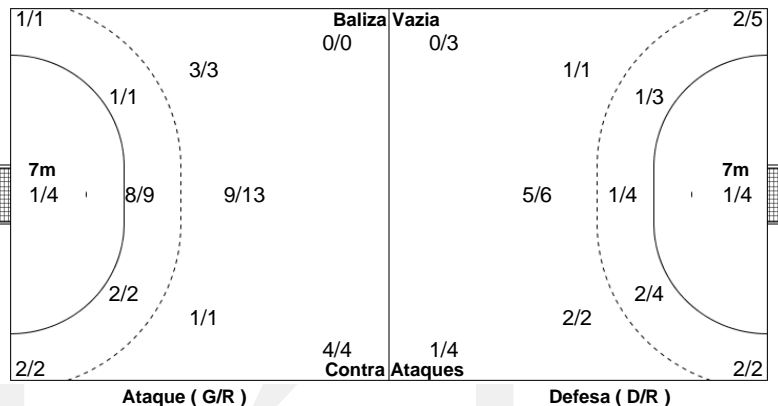

Campeonato Placard Andebol 1

PO.01 - 2020/21

CAMPEONATO

PLACARD

ANDEBOL 1

Estatística Equipa Jogo Nº 238

SÁB 29 MAI 2021
18:00

COM. ADELINO D. COSTA

32 - 20

(17 - 10) (15 - 10)

Árbitros
Daniel Martins
Roberto Martins

ARTÍSTICA DE AVANCA / BIORIA

Jogadores		Remates								Ataque		Defesa		Disciplina			
Nº	Nome	G/R	%	6m	Ponta	9m	7m	CA	BV	AS	FT	RB	BL	AM	2'	CV	CA
3	Nuno Carvalho	3/4	75	3/4													
4	Francisco Silva												3				
5	Ciprian Popovici																
6	Francisco Costa	8/11	72	3/4	1/2	3/4		1/1			1	1					
9	Rui Ferreira	3/3	100		1/1			2/2		1							
10	Goncalo Silva	2/3	66	1/2		1/1				2							
11	Filipe Morais	1/1	100		1/1												
12	Luis Silva									1	2				1		
14	Alfredo Torres																
16	Alexandre Moreira																
18	Daniel Vieira	4/6	66	1/1		3/5				4	1						
20	Fabio Silva	1/1	100					1/1									
29	Tiago Sousa	2/2	100	2/2									2				
30	Andre Sousa	4/10	40			4/8	0/2			2	1						
44	Gualther Furtado	4/9	44	1/2		2/5	1/2			1	2			1	2		
	Banco / Equipa																
	Totais	32/50	64	11/15	3/4	13/23	1/4	4/4	0/0	11	7	1	5	1	3		

Guarda-Redes		Rem. Total			Rem. 6m		Rem. Ponta		Rem. 9m		Rem. 7m		Contra-Ataque	
Nº	Nome	D/R	%	P & F	D/R	%	D/R	%	D/R	%	D/R	%	D/R	%
12	Luis Silva	12/26	46	0	3/9	33	2/5	40	6/7	85	0/2	0	1/3	33
16	Alexandre Moreira	6/9	66	0	1/2	50	2/2	100	2/2	100	1/2	50	0/1	0
	Totais	18/35	51	0	4/11	36	4/7	57	8/9	88	1/4	25	1/4	25

	Golos	Defesas	Falhados	Blocos	Total	%
Rem. 6m	11				15	73
Rem. Ponta	3				4	75
Rem. 9m	13				23	56
Rem. 7m	1				4	25
Contra-Ataques	4				4	100
Baliza Vazia						
Totais	32				50	64

Legenda										%	Eficácia
CA	Contra-Ataque	BV	Baliza Vazia	AS	Assistência	FT	Falha Técnica	RB	Roubo Bola	G/R	Golos/Remates
BL	Bloco	AM	Cartão Amarelo	2'	Suspensão	CV	Cartão Vermelho	CA	Cartão Azul	D/R	Defesas/Remates