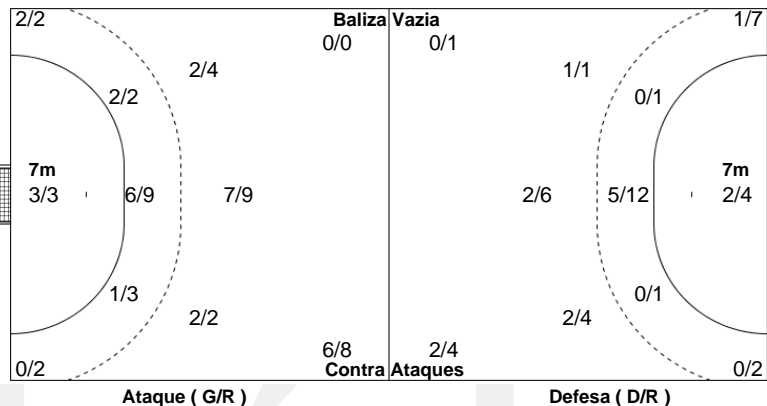

Campeonato Placard Andebol 1

PO.01 - 2020/21

CAMPEONATO

PLACARD

ANDEBOL 1

Estatística Equipa

Jogo Nº 236

SÁB 22 MAI 2021

19:30

PAV. JOÃO ROCHA

31 - 28

(14 - 12) (17 - 16)

Árbitros
Mario Coutinho
Ramiro Silva

SPORTING CP

Jogadores		Remates								Ataque		Defesa		Disciplina			
Nº	Nome	G/R	%	6m	Ponta	9m	7m	CA	BV	AS	FT	RB	BL	AM	2'	CV	CA
2	Pedro Valdes	5/7	71			5/7				3	1	1	1		3		
5	Edmilson Araujo	3/4	75	0/1		2/2		1/1		2							
7	Daniel Andrejew	1/2	50	1/2							3						
11	Carlos Pasarin	4/7	57	4/4		0/3				2	3						
16	Aljosa Cudic																
17	Tiago Rocha	2/3	66	2/3							2						
22	Francisco Tavares	3/4	75	1/2			1/1	1/1			2	1					
23	Salvador	1/2	50	0/1				1/1							1		
24	Manuel Gaspar																
28	Fred Bingo	0/2	0		0/2												
33	Jens Schongarth	3/5	60			3/5									1		
45	Darko Dukic	5/5	100		2/2		2/2	1/1				1					
72	Joel Ribeiro	3/3	100	1/1		1/1		1/1									
86	Matevz Skok																
98	Tomislav Spruk	1/3	33					1/3									
	Banco / Equipa																
	Totais	31/47	65	9/14	2/4	11/18	3/3	6/8	0/0	7	11	3	1		5		

Guarda-Redes		Rem. Total			Rem. 6m		Rem. Ponta		Rem. 9m		Rem. 7m		Contra-Ataque	
Nº	Nome	D/R	%	P & F	D/R	%	D/R	%	D/R	%	D/R	%	D/R	%
24	Manuel Gaspar	12/33	36	0	4/11	36	1/6	16	4/9	44	1/3	33	2/4	50
86	Matevz Skok	3/9	33	0	1/3	33	0/3	0	1/2	50	1/1	100		
	Totais	15/42	35	0	5/14	35	1/9	11	5/11	45	2/4	50	2/4	50

	Golos	Defesas	Falhados	Blocos	Total	%
Rem. 6m	9				14	64
Rem. Ponta	2				4	50
Rem. 9m	11				18	61
Rem. 7m	3				3	100
Contra-Ataques	6				8	75
Baliza Vazia						
Totais	31				47	65

Legenda							%	Eficácia			
CA	Contra-Ataque	BV	Baliza Vazia	AS	Assistência	FT	Falha Técnica	RB	Roubo Bola	G/R	Golos/Remates
BL	Bloco	AM	Cartão Amarelo	2'	Suspensão	CV	Cartão Vermelho	CA	Cartão Azul	D/R	Defesas/Remates