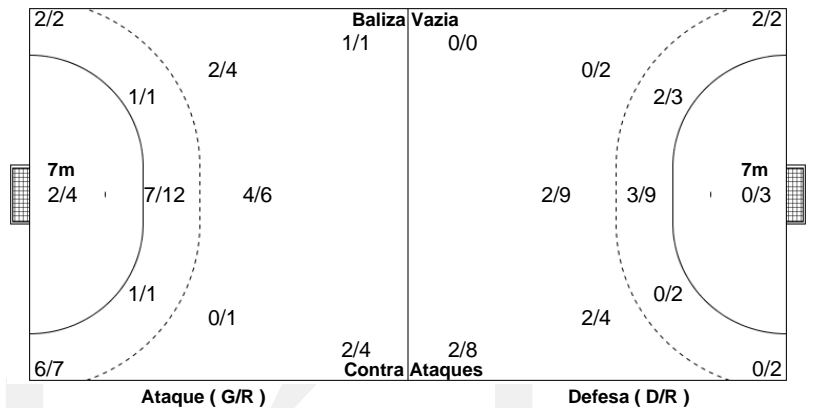

Campeonato Placard Andebol 1

PO.01 - 2020/21

CAMPEONATO
PLACARD
ANDEBOL 1

Estatística Equipa
Jogo Nº 236

SÁB 22 MAI 2021
19:30
PAV. JOÃO ROCHA

31 - 28
(14 - 12) (17 - 16)

Árbitros
Mario Coutinho
Ramiro Silva

CF OS BELENENSES

Jogadores		Remates								Ataque		Defesa		Disciplina			
Nº	Nome	G/R	%	6m	Ponta	9m	7m	CA	BV	AS	FT	RB	BL	AM	2'	CV	CA
1	Joao Moniz										1						
3	Christopher Selles																
4	Mauro Silva																
6	Bruno Moreira	3/5	60	3/5													
7	Tiago Pereira	2/5	40	1/1		0/3		1/1		6	3						
8	Rui Barreto	2/4	50	1/3		1/1					2						
9	Carlos Siqueira																
15	Pedro Solha	4/5	80		4/5						1						
21	Goncalo Nogueira	2/2	100		2/2						1						
26	Fabio Caculo																
29	Felisberto Landim	1/1	100	1/1							1				1		
30	Fabio Semedo															1	
31	Joao Ferreira	0/1	0	0/1						1	1						
80	Nelson Pina	6/9	66	3/4			1/2	1/2	1/1								
86	Claudio Pedroso	5/12	41			5/13				4	1						
93	Tiago Ferro	3/7	42	0/1	2/3		1/2	0/1									
	Banco / Equipa																
Totais		28/51	54	9/16	8/10	6/17	2/4	2/4	1/1	11	11				1	1	

Guarda-Redes		Rem. Total			Rem. 6m		Rem. Ponta		Rem. 9m		Rem. 7m		Contra-Ataque	
Nº	Nome	D/R	%	P & F	D/R	%	D/R	%	D/R	%	D/R	%	D/R	%
1	Joao Moniz	13/44	29	0	5/14	35	2/4	50	4/15	26	0/3	0	2/8	25
Totais		13/44	29	0	5/14	35	2/4	50	4/15	26	0/3	0	2/8	25

	Golos	Defesas	Falhados	Blocos	Total	%
Rem. 6m	9				16	56
Rem. Ponta	8				10	80
Rem. 9m	6				17	35
Rem. 7m	2				4	50
Contra-Ataques	2				4	50
Baliza Vazia	1				1	100
Totais	28				52	53

Legenda							%				
CA	Contra-Ataque	BV	Baliza Vazia	AS	Assistência	FT	Falha Técnica	RB	Roubo Bola	%	Eficácia
BL	Bloco	AM	Cartão Amarelo	2'	Suspensão	CV	Cartão Vermelho	CA	Cartão Azul	G/R	Golos/Remates
										D/R	Defesas/Remates