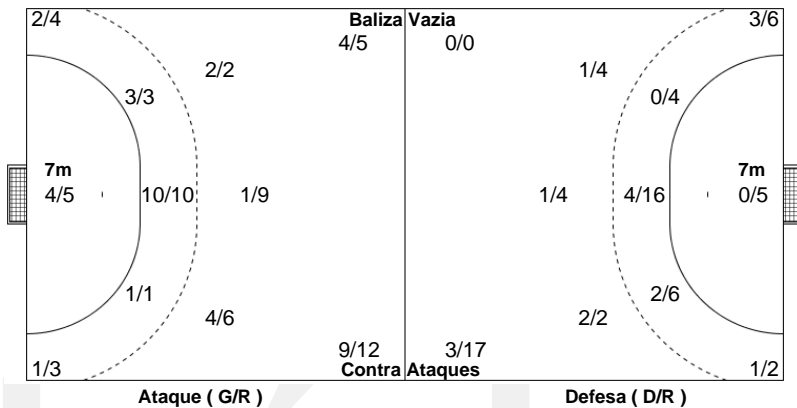

Campeonato Placard Andebol 1

PO.01 - 2020/21

CAMPEONATO

PLACARD

ANDEBOL 1

Estatística Equipa
Jogo Nº 234

SÁB 22 MAI 2021

19:00

DRAGÃO ARENA

35 - 32
(16 - 14) (19 - 18)

Árbitros
Ruben Maia
Andre Nunes

ÁGUAS SANTAS MILANEZA

Jogadores		Remates								Ataque		Defesa		Disciplina			
Nº	Nome	G/R	%	6m	Ponta	9m	7m	CA	BV	AS	FT	RB	BL	AM	2'	CV	CA
1	Antonio Campos																
4	Vasco Santos	3/7	42			3/7				2	3		3				
5	Fabio Teixeira	2/3	66	1/1	1/2												
6	Ricardo Mourao																
7	Pedro Marques	4/7	57	1/1		2/5		1/1		3							
8	Jose Barbosa	1/3	33			0/2		1/1			1						
9	Pedro Cruz	4/9	44			0/3	3/4	1/4	1/2	5	2						
13	Mario Lourenco	4/6	66	1/1	1/2		1/1	1/2			1						
17	Carlos Santos	2/2	100					2/2					2				
19	Francisco Fontes	6/6	100	6/6				0/1									
20	Mario Oliveira	0/1	0					0/1									
22	Nuno Pereira	4/5	80			1/2		3/4	3/3		3				1		
23	Joao Gomes	1/2	50	1/1				0/1	0/1	2	3						
24	Henrique Carlota																
97	Ricardo Rocha	1/2	50	1/1		0/1				1							
	Banco / Equipa													1			
	Totais	32/53	60	11/11	2/4	6/20	4/5	9/17	4/6	13	13		5	1	1		

Guarda-Redes		Rem. Total			Rem. 6m		Rem. Ponta		Rem. 9m		Rem. 7m		Contra-Ataque	
Nº	Nome	D/R	%	P & F	D/R	%	D/R	%	D/R	%	D/R	%	D/R	%
1	Antonio Campos	14/43	32	0	4/8	50	4/7	57	3/8	37	0/3	0	3/17	17
24	Henrique Carlota	0/6	0	0	0/2	0	0/1	0	0/1	0	0/2	0		
	Totais	14/49	28	0	4/10	40	4/8	50	3/9	33	0/5	0	3/17	17

	Golos	Defesas	Falhados	Blocos	Total	%
Rem. 6m	11				11	100
Rem. Ponta	2				4	50
Rem. 9m	6				20	30
Rem. 7m	4				5	80
Contra-Ataques	9				17	52
Baliza Vazia	4				6	66
Totais	36				63	57

Legenda							%	Eficácia			
CA	Contra-Ataque	BV	Baliza Vazia	AS	Assistência	FT	Falha Técnica	RB	Roubo Bola	G/R	Golos/Remates
BL	Bloco	AM	Cartão Amarelo	2'	Suspensão	CV	Cartão Vermelho	CA	Cartão Azul	D/R	Defesas/Remates