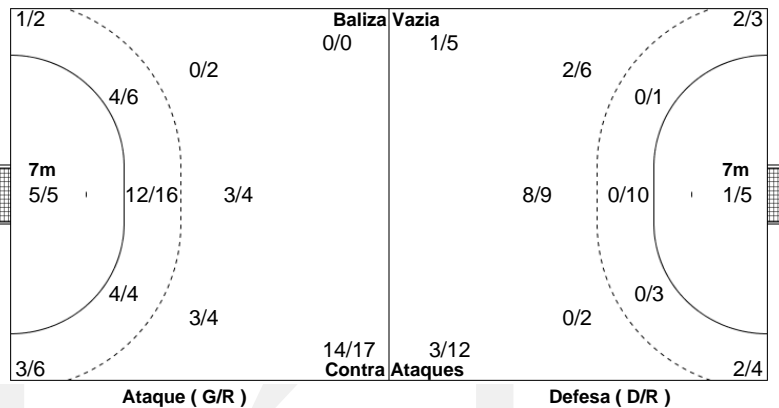

Campeonato Placard Andebol 1

PO.01 - 2020/21

CAMPEONATO

PLACARD

ANDEBOL 1

Estatística Equipa
Jogo Nº 234

SÁB 22 MAI 2021

19:00

DRAGÃO ARENA

35 - 32
(16 - 14) (19 - 18)

Árbitros
Ruben Maia
Andre Nunes

FC PORTO

Jogadores		Remates								Ataque		Defesa		Disciplina			
Nº	Nome	G/R	%	6m	Ponta	9m	7m	CA	BV	AS	FT	RB	BL	AM	2'	CV	CA
4	Victor Alvarez	1/5	20	1/3				0/4			1		1				
9	Manuel Spath														1		
10	Miguel Martins	4/6	66	3/3		0/2		1/1		4							
11	Djibril Mbengue	0/3	0			0/4		0/1			1			1			
12	Marton Szekely																
14	Rui Silva	4/7	57	0/1		1/3		3/3		6	3						
15	Daymaro Salina	6/8	75	2/3				4/6		1	1	1	2				
16	Nikola Mitrevski																
19	Ivan Sliskovic																
21	Leonel Fernandes	4/7	57		2/5			2/2									
23	Diogo Branquinho	1/1	100		1/1												
24	Diogo Silva	1/3	33			0/1		1/3		1	3						
25	Antonio Areia																
27	Andre Gomes	6/12	50	0/1		4/8		2/4		4	1	1					
29	Miguel Alves	7/8	87		1/2		5/5	1/1									
88	Fabio Magalhaes	1/1	100			1/1				7	2						
Banco / Equipa																	
Totais		35/61	57	6/11	4/8	6/19	5/5	14/25	0/0	23	12	2	3	1	1		

Guarda-Redes		Rem. Total			Rem. 6m		Rem. Ponta		Rem. 9m		Rem. 7m		Contra-Ataque	
Nº	Nome	D/R	%	P & F	D/R	%	D/R	%	D/R	%	D/R	%	D/R	%
12	Marton Szekely	15/42	35	0	0/11	0	2/4	50	10/16	62	1/4	25	2/7	28
16	Nikola Mitrevski	0/1	0	0							0/1	0		
Totais		15/43	34	0	0/11	0	2/4	50	10/16	62	1/5	20	2/7	28

	Golos	Defesas	Falhados	Blocos	Total	%
Rem. 6m	6				11	54
Rem. Ponta	4				8	50
Rem. 9m	6				19	31
Rem. 7m	5				5	100
Contra-Ataques	14				25	56
Baliza Vazia						
Totais	35				68	51

Legenda							%	Eficácia			
CA	Contra-Ataque	BV	Baliza Vazia	AS	Assistência	FT	Falha Técnica	RB	Roubo Bola	G/R	Golos/Remates
BL	Bloco	AM	Cartão Amarelo	2'	Suspensão	CV	Cartão Vermelho	CA	Cartão Azul	D/R	Defesas/Remates