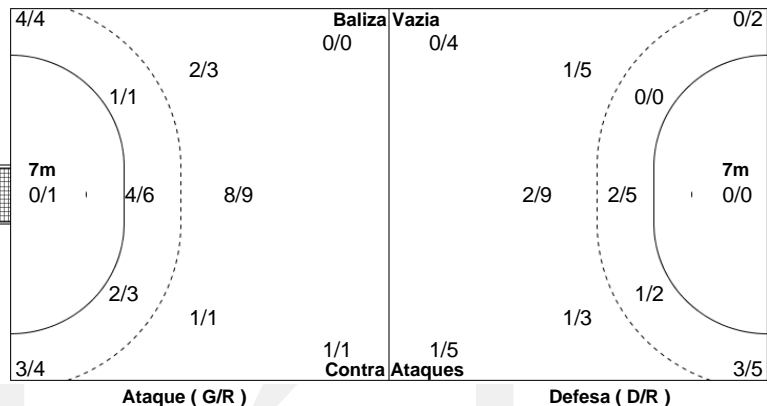

Campeonato Placard Andebol 1

PO.01 - 2020/21

CAMPEONATO

PLACARD

ANDEBOL 1

Estatística Equipa Jogo Nº 232

SÁB 22 MAI 2021

18:00

MUN. TRAVESSAS

25 - 28

(14 - 12) (11 - 16)

Árbitros
Rui Almeida
Antonio Oliveira

AD SANJOANENSE / DELBA

Jogadores		Remates								Ataque		Defesa		Disciplina			
Nº	Nome	G/R	%	6m	Ponta	9m	7m	CA	BV	AS	FT	RB	BL	AM	2'	CV	CA
3	Guilherme Novo	3/4	75		3/4							3					
5	Francisco Silva	8/12	66	5/7		3/5				2	6						
7	Pedro Pires	2/4	50	2/4											2		
11	Lourenco Santos	4/6	66			4/5	0/1			4	6					1	
12	Goncalo Fernandes																
16	Lucas Santana																
17	Tiago Rodrigues																
19	Tiago Antunes	2/3	66		2/3							1					
21	Bernardo Morais																
24	Bruno Pinho										1						
26	David Ferreira																
27	Joao Henriques																
31	Jefferson Bastos																
34	Nuno Queiros	1/1	100					1/1									
57	Vinicios Carvalho	3/5	60			3/5				1	2	1					
77	Ricardo Pinho	2/2	100		2/2											1	
Banco / Equipa														1			
Totais		25/37	67	7/11	7/9	10/15	0/1	1/1	0/0	7	15	5		1	2	2	

Guarda-Redes		Rem. Total			Rem. 6m		Rem. Ponta		Rem. 9m		Rem. 7m		Contra-Ataque	
Nº	Nome	D/R	%	P & F	D/R	%	D/R	%	D/R	%	D/R	%	D/R	%
16	Lucas Santana	9/30	30	0	3/6	50	2/6	33	3/14	21			1/4	25
26	David Ferreira	2/6	33	0	0/1	0	1/1	100	1/3	33			0/1	0
Totais		11/36	30	0	3/7	42	3/7	42	4/17	23			1/5	20

	Golos	Defesas	Falhados	Blocos	Total	%
Rem. 6m	7				11	63
Rem. Ponta	7				9	77
Rem. 9m	10				15	66
Rem. 7m					1	
Contra-Ataques	1				1	100
Baliza Vazia						
Totais	25				37	67

Legenda							%	Eficácia			
CA	Contra-Ataque	BV	Baliza Vazia	AS	Assistência	FT	Falha Técnica	RB	Roubo Bola	G/R	Golos/Remates
BL	Bloco	AM	Cartão Amarelo	2'	Suspensão	CV	Cartão Vermelho	CA	Cartão Azul	D/R	Defesas/Remates