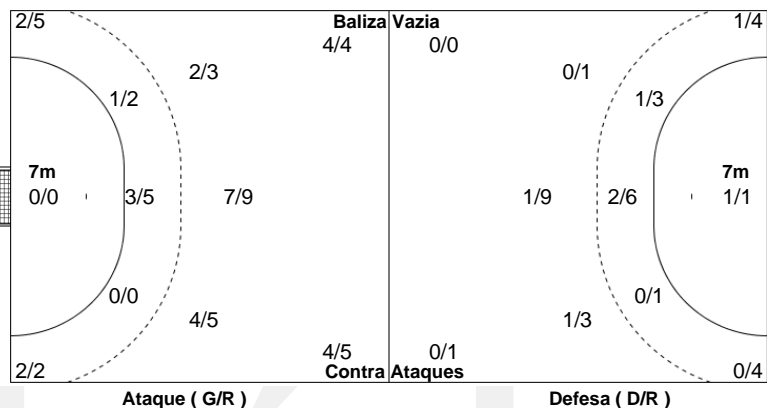

Campeonato Placard Andebol 1

PO.01 - 2020/21

CAMPEONATO

PLACARD

ANDEBOL 1

Estatística Equipa Jogo Nº 232

SÁB 22 MAI 2021

18:00

MUN. TRAVESSAS

25 - 28

(14 - 12) (11 - 16)

Árbitros
Rui Almeida
Antonio Oliveira

FC GAIA / EMPRIL

Jogadores		Remates								Ataque		Defesa		Disciplina			
Nº	Nome	G/R	%	6m	Ponta	9m	7m	CA	BV	AS	FT	RB	BL	AM	2'	CV	CA
1	David Sousa																
3	Jose Pocas	1/1	100		1/1							1					
7	Miguel Pinto	3/6	50		2/4			1/2			1						
8	Mario Silva																
9	Pedro Carvalho	1/1	100					1/1									
10	Gustavo Oliveira	4/6	66			3/5		1/1		2	1		1		1		
13	Luis Carvalho	7/9	77	0/1		6/7		1/1					1				
14	Bernardo Pegas	3/4	75	1/2		2/2					2				1		
16	Manuel Borges	1/1	100						1/1								
17	Jose Rebelo	1/4	25			1/4					1	1	2		1		
18	Miguel Salgado	2/3	66	1/2					1/1			1	1		1		
20	Rui Rodrigues	1/1	100	1/1													
23	Tiago Costa	1/2	50	1/1		0/1									1		
24	Pedro Salvador	2/3	66		0/1				2/2						1		
39	Diogo Ferreira	1/3	33		1/2			0/1			2						
48	Tiago Castro																
Banco / Equipa																	
Totais		28/44	63	4/7	4/8	12/19	0/0	4/6	4/4	2	7	3	5		6		

Guarda-Redes		Rem. Total			Rem. 6m		Rem. Ponta		Rem. 9m		Rem. 7m		Contra-Ataque	
Nº	Nome	D/R	%	P & F	D/R	%	D/R	%	D/R	%	D/R	%	D/R	%
1	David Sousa	2/5	40	0	1/3	33			1/2	50				
16	Manuel Borges	5/28	17	0	2/7	28	1/8	12	1/11	9	1/1	100	0/1	0
Totais		7/33	21	0	3/10	30	1/8	12	2/13	15	1/1	100	0/1	0

	Golos	Defesas	Falhados	Blocos	Total	%
Rem. 6m	4				7	57
Rem. Ponta	4				8	50
Rem. 9m	12				19	63
Rem. 7m						
Contra-Ataques	4				6	66
Baliza Vazia	4				4	100
Totais	28				44	63

Legenda							%	Eficácia			
CA	Contra-Ataque	BV	Baliza Vazia	AS	Assistência	FT	Falha Técnica	RB	Roubo Bola	G/R	Golos/Remates
BL	Bloco	AM	Cartão Amarelo	2'	Suspensão	CV	Cartão Vermelho	CA	Cartão Azul	D/R	Defesas/Remates