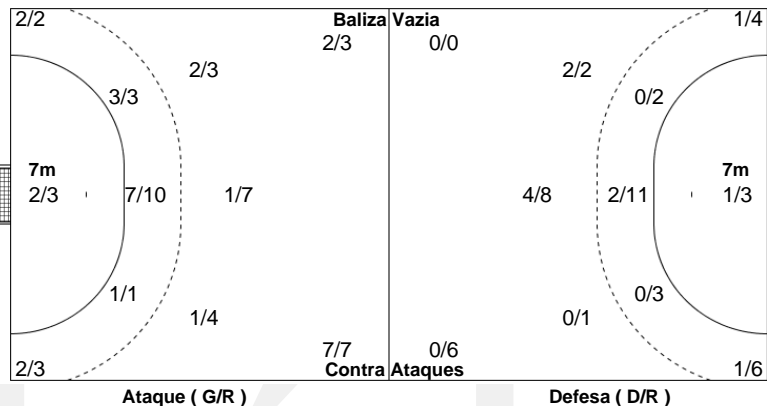

Campeonato Placard Andebol 1

PO.01 - 2020/21

CAMPEONATO

PLACARD

ANDEBOL 1

Estatística Equipa Jogo Nº 231

SÁB 22 MAI 2021

15:00

PAV. FUNCHAL

29 - 25

(16 - 12) (13 - 13)

Árbitros
Tiago Correia
Joao Aranha

ABC / UMINHO

Jogadores		Remates								Ataque		Defesa		Disciplina				
Nº	Nome	G/R	%	6m	Ponta	9m	7m	CA	BV	AS	FT	RB	BL	AM	2'	CV	CA	
2	Sebastian Gutierrez	2/4	50		2/4													
9	Joao Peixoto							0/1										
10	Predrag Rodic	0/2	0			0/2												
11	Arsenashvili Erekle	2/6	33	0/4				2/2			1							
16	Carlos Oliveira																	
19	Andre Jose	5/11	45	1/2		4/9		0/1			4				1			
23	Rui Baptista	8/13	61	3/3		0/4	2/3	1/1	1/1		4			1				
27	Hugo Manso	1/2	50						1/2		1							
45	Tomas Teles																	
73	Andre Rei	6/7	85		2/3			4/4										
77	Joao Fernandes	1/4	25	1/1		0/2			0/1		1				1			
78	Claudio Silva							0/1			1							
Banco / Equipa															1			
Totais		25/49	51	5/10	4/7	4/17	2/3	7/10	2/4		12			2	2			

Guarda-Redes		Rem. Total			Rem. 6m		Rem. Ponta		Rem. 9m		Rem. 7m		Contra-Ataque	
Nº	Nome	D/R	%	P & F	D/R	%	D/R	%	D/R	%	D/R	%	D/R	%
16	Carlos Oliveira	0/4	0	0	0/3	0					0/1	0	0/1	0
78	Claudio Silva	11/36	30	0	2/9	22	2/9	22	6/11	54	1/2	50	0/5	0
Totais		11/40	27	0	2/12	16	2/9	22	6/11	54	1/3	33	0/6	0

	Golos	Defesas	Falhados	Blocos	Total	%
Rem. 6m	5				10	50
Rem. Ponta	4				7	57
Rem. 9m	4				17	23
Rem. 7m	2				3	66
Contra-Ataques	7				10	70
Baliza Vazia	2				4	50
Totais	24				51	47

Legenda							%	Eficácia			
CA	Contra-Ataque	BV	Baliza Vazia	AS	Assistência	FT	Falha Técnica	RB	Roubo Bola	G/R	Golos/Remates
BL	Bloco	AM	Cartão Amarelo	2'	Suspensão	CV	Cartão Vermelho	CA	Cartão Azul	D/R	Defesas/Remates