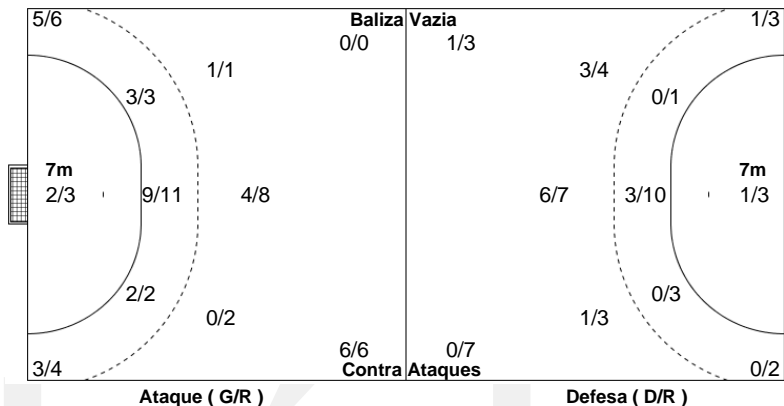

Campeonato Placard Andebol 1

PO.01 - 2020/21

CAMPEONATO

PLACARD

ANDEBOL 1

Estatística Equipa
Jogo Nº 231

SÁB 22 MAI 2021

15:00

PAV. FUNCHAL

29 - 25
(16 - 12) (13 - 13)

AM MADEIRA AND SAD

Árbitros
Tiago Correia
Joao Aranha

Jogadores		Remates								Ataque		Defesa		Disciplina			
Nº	Nome	G/R	%	6m	Ponta	9m	7m	CA	BV	AS	FT	RB	BL	AM	2'	CV	CA
5	Joao Freitas										1						
8	Joao Martins																
14	Daniel Santos																
15	Martim Ferraz	0/1	0			0/1					1						
16	Radule Radulovic																
18	Nuno Silva	1/4	25	1/3		0/1				1	2						
19	Igor Martins																
21	Elias Antonio	3/4	75	2/3		1/2					1						
23	Nuno Reis	5/6	83		4/5			1/1									
26	Joao Miranda	6/7	85	1/1	3/4			2/2									
30	Elledy Semedo	2/6	33	1/1		1/5											
31	Pedro Peneda	8/12	66	1/2		3/5	2/3	3/3			7						
33	Joao Gomes	3/3	100	3/4							1				1		
44	Eldin Vrazalica	1/2	50	1/2				0/1			1						
97	Hugo Freitas																
	Banco / Equipa																
	Totais	29/45	64	10/16	7/9	5/14	2/3	6/7	0/0	1	14				1		

Guarda-Redes		Rem. Total			Rem. 6m		Rem. Ponta		Rem. 9m		Rem. 7m		Contra-Ataque	
Nº	Nome	D/R	%	P & F	D/R	%	D/R	%	D/R	%	D/R	%	D/R	%
16	Radule Radulovic	13/34	38	0	3/8	37	1/5	20	8/11	72	1/2	50	0/7	0
97	Hugo Freitas	2/4	50	0					2/3	66	0/1	0		
	Totais	15/38	39	0	3/8	37	1/5	20	10/14	71	1/3	33	0/7	0

	Golos	Defesas	Falhados	Blocos	Total	%
Rem. 6m	10				16	62
Rem. Ponta	7				9	77
Rem. 9m	5				14	35
Rem. 7m	2				3	66
Contra-Ataques	6				7	85
Baliza Vazia						
Totais	30				49	61

Legenda							%	Eficácia			
CA	Contra-Ataque	BV	Baliza Vazia	AS	Assistência	FT	Falha Técnica	RB	Roubo Bola	G/R	Golos/Remates
BL	Bloco	AM	Cartão Amarelo	2'	Suspensão	CV	Cartão Vermelho	CA	Cartão Azul	D/R	Defesas/Remates