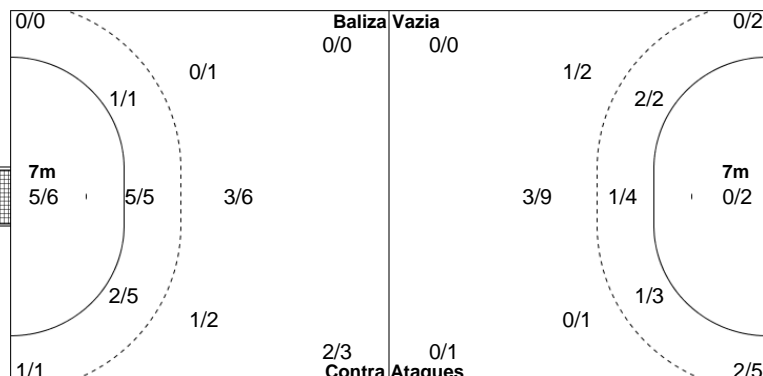

Campeonato Placard Andebol 1

PO.01 - 2020/21

CAMPEONATO
PLACARD
ANDEBOL 1

Estatística Equipa
Jogo Nº 230

DOM 23 MAI 2021
15:00
PAV. F. TAVARES

19 - 20
(10 - 10) (9 - 10)

BOA HORA FC / INETUM

Árbitros
Vania Sa
Marta Sa

Jogadores		Remates								Ataque		Defesa		Disciplina			
Nº	Nome	G/R	%	6m	Ponta	9m	7m	CA	BV	AS	FT	RB	BL	AM	2'	CV	CA
1	Bruno Lima																
10	Alexandre Pereira	3/4	75	1/2		1/1		1/1				1					
11	Paulo Candido	2/3	66	1/1		1/2				1	2				1		
13	Nuno Pinto	4/7	57	3/4		0/3		1/1		1	1						
14	Diogo Alves																
15	Joao Reis	1/1	100	1/1							1						
16	Joao Esteves																
17	Victor Talmazan	4/5	80		0/1		4/4			1							
18	Fernando Dias												1			1	
21	Pedro Pinto	2/3	66		1/1		1/2					1					
23	Benjamin Leiva										1			1	1		
33	Diogo Miranda																
55	Joaquim Nazare	2/6	33			1/5				1	4						
72	Duarte Carvalho																
77	Tomas Rodrigues	0/1	0	0/1							1						
92	Daan Garcia	1/4	25			1/1		0/3		1					1		
	Banco / Equipa																
Totais		19/34	55	6/9	1/2	4/12	5/6	2/5	0/0	5	10	2	1	1	3	1	

Guarda-Redes		Rem. Total			Rem. 6m		Rem. Ponta		Rem. 9m		Rem. 7m		Contra-Ataque	
Nº	Nome	D/R	%	P & F	D/R	%	D/R	%	D/R	%	D/R	%	D/R	%
1	Bruno Lima	6/18	33	0	3/4	75	0/4	0	3/9	33	0/1	0		
16	Joao Esteves	4/12	33	0	1/4	25	2/3	66	1/3	33	0/1	0	0/1	0
Totais		10/30	33	0	4/8	50	2/7	28	4/12	33	0/2	0	0/1	0

	Golos	Defesas	Falhados	Blocos	Total	%
Rem. 6m	6				9	66
Rem. Ponta	1				2	50
Rem. 9m	4				12	33
Rem. 7m	5				6	83
Contra-Ataques	2				5	40
Baliza Vazia						
Totais	18				34	52

Ataque (G/R)

Defesa (D/R)

Legenda		%	Eficácia								
CA	Contra-Ataque	BV	Baliza Vazia	AS	Assistência	FT	Falha Técnica	RB	Roubo Bola	G/R	Golos/Remates
BL	Bloco	AM	Cartão Amarelo	2'	Suspensão	CV	Cartão Vermelho	CA	Cartão Azul	D/R	Defesas/Remates