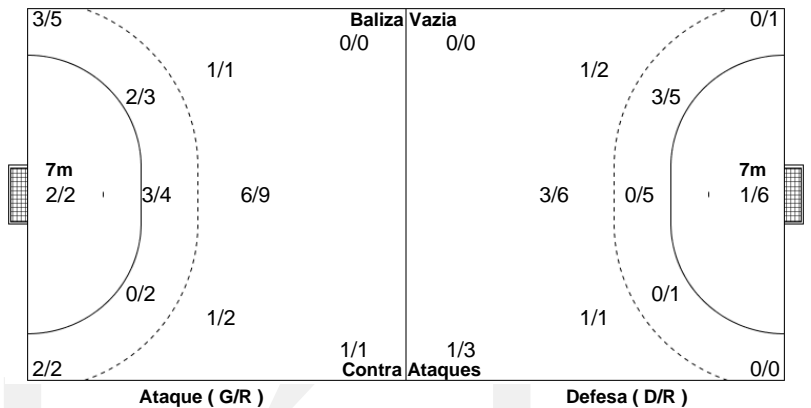

Campeonato Placard Andebol 1

PO.01 - 2020/21

CAMPEONATO
PLACARD
ANDEBOL 1

Estatística Equipa
Jogo Nº 230

DOM 23 MAI 2021
15:00
PAV. F. TAVARES

19 - 20
(10 - 10) (9 - 10)

Árbitros
Vania Sa
Marta Sa

ADA MAIA / ISMAI

Jogadores		Remates								Ataque		Defesa		Disciplina			
Nº	Nome	G/R	%	6m	Ponta	9m	7m	CA	BV	AS	FT	RB	BL	AM	2'	CV	CA
4	Afonso Lima	1/2	50	1/2						1	1						
5	Manuel Lima	1/4	25	0/2		1/2				1	3						
8	Goncalo Meireles	3/4	75		2/2		1/2										
12	Diogo Ribeiro																
15	Tomas Barbosa	3/4	75		3/4										1		
17	Joao Furtado	6/11	54	1/2		5/10				1							
19	Joao Carvalho	1/3	33	1/1	0/1	0/1					1	1	1				
21	Nuno Fernandes	0/1	0	0/1						1	1						
23	Gustavo Marques	1/2	50		0/1			1/1				1					
24	Hugo Santos	1/1	100				1/1										
27	Hugo Rosario	1/2	50			1/2					1				1		
29	Tiago Magalhaes													1	1		
36	Francisco Oliveira																
37	Pedro Vieira	1/1	100	1/1						1	1			1	2		
38	Miguel Vieira	1/3	33	0/1		1/2					1						
45	Miguel Pereira																
Banco / Equipa																	
Totais		20/38	52	4/10	5/8	8/17	2/3	1/1	0/0	5	9	2	1	2	5		

Guarda-Redes		Rem. Total			Rem. 6m		Rem. Ponta		Rem. 9m		Rem. 7m		Contra-Ataque	
Nº	Nome	D/R	%	P & F	D/R	%	D/R	%	D/R	%	D/R	%	D/R	%
12	Diogo Ribeiro	3/8	37	0	1/2	50			2/3	66	0/2	0	0/1	0
36	Francisco Oliveira	6/20	30	0	2/7	28	0/1	0	2/5	40	1/4	25	1/2	50
Totais		9/28	32	0	3/9	33	0/1	0	4/8	50	1/6	16	1/3	33

	Golos	Defesas	Falhados	Blocos	Total	%
Rem. 6m	4				10	40
Rem. Ponta	5				8	62
Rem. 9m	8				17	47
Rem. 7m	2				3	66
Contra-Ataques	1				1	100
Baliza Vazia						
Totais	20				39	51

Legenda							%	Eficácia			
CA	Contra-Ataque	BV	Baliza Vazia	AS	Assistência	FT	Falha Técnica	RB	Roubo Bola	G/R	Golos/Remates
BL	Bloco	AM	Cartão Amarelo	2'	Suspensão	CV	Cartão Vermelho	CA	Cartão Azul	D/R	Defesas/Remates