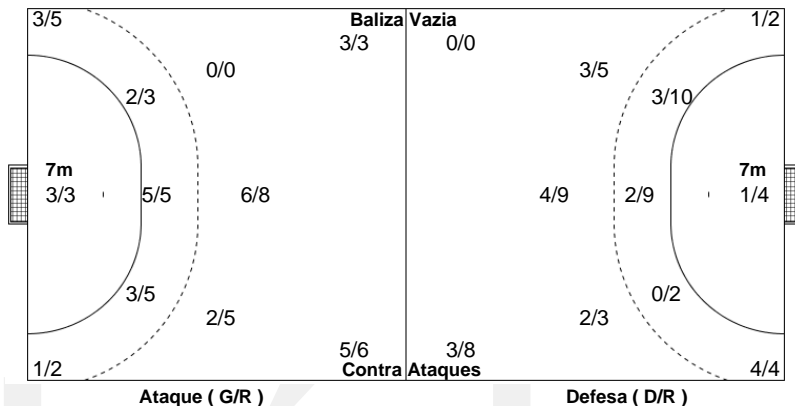

Campeonato Placard Andebol 1

PO.01 - 2020/21

CAMPEONATO

PLACARD

ANDEBOL 1

Estatística Equipa

Jogo Nº 224

SÁB 15 MAI 2021

15:00

PAV. FC GAIA

28 - 28

(11 - 12) (17 - 16)

FC GAIA / EMPRIL

Árbitros
Daniel Martins
Roberto Martins

Jogadores		Remates								Ataque		Defesa		Disciplina			
Nº	Nome	G/R	%	6m	Ponta	9m	7m	CA	BV	AS	FT	RB	BL	AM	2'	CV	CA
1	David Sousa																
3	Jose Pocas	1/2	50	1/1	0/1												
7	Miguel Pinto	3/3	100		1/1		1/1	1/1		1	1						
8	Mario Silva																
9	Pedro Carvalho														1		
10	Gustavo Oliveira	7/12	58	1/1	0/1	3/6		2/3	2/3	2	3		1	1			
13	Luis Carvalho	2/5	40	1/1		1/2		0/1	0/1	1	3						
14	Bernardo Pegas	2/5	40	1/1		0/2		1/3			2						
16	Manuel Borges	1/1	100						1/1								
17	Jose Rebelo	6/12	50	4/6		2/4		0/1		1			1				
18	Miguel Salgado	1/1	100	1/1													
20	Rui Rodrigues	1/1	100	1/1													
23	Tiago Costa	2/5	40	0/2		0/1	2/2				1				2		
24	Pedro Salvador	1/3	33		1/3			0/1			1						
39	Diogo Ferreira	1/2	50		0/1			1/1									
48	Tiago Castro																
Banco / Equipa																	
Totais		28/52	53	10/14	2/7	6/15	3/3	5/11	3/5	5	11		2	1	3		

Guarda-Redes		Rem. Total			Rem. 6m		Rem. Ponta		Rem. 9m		Rem. 7m		Contra-Ataque	
Nº	Nome	D/R	%	P & F	D/R	%	D/R	%	D/R	%	D/R	%	D/R	%
16	Manuel Borges	20/48	41	0	3/14	21	4/5	80	9/17	52	1/4	25	3/8	37
Totais		20/48	41	0	3/14	21	4/5	80	9/17	52	1/4	25	3/8	37

	Golos	Defesas	Falhados	Blocos	Total	%
Rem. 6m	10				14	71
Rem. Ponta	2				7	28
Rem. 9m	6				15	40
Rem. 7m	3				3	100
Contra-Ataques	5				11	45
Baliza Vazia	3				5	60
Totais	29				55	52

Legenda							%	Eficácia			
CA	Contra-Ataque	BV	Baliza Vazia	AS	Assistência	FT	Falha Técnica	RB	Roubo Bola	G/R	Golos/Remates
BL	Bloco	AM	Cartão Amarelo	2'	Suspensão	CV	Cartão Vermelho	CA	Cartão Azul	D/R	Defesas/Remates