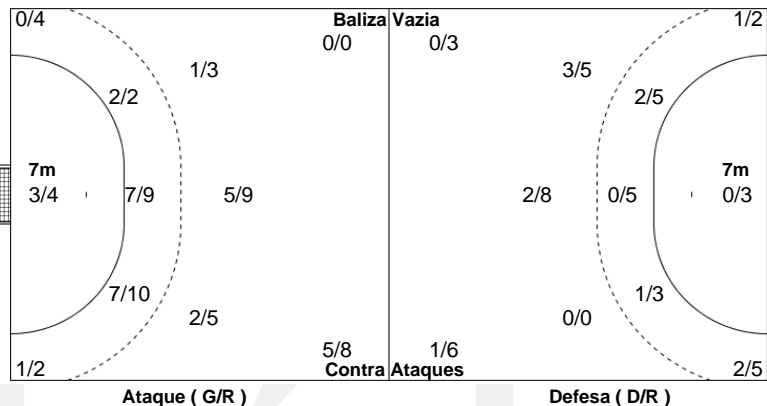

Campeonato Placard Andebol 1

PO.01 - 2020/21

CAMPEONATO
PLACARD
ANDEBOL 1

Estatística Equipa
Jogo Nº 224

SÁB 15 MAI 2021
15:00
PAV. FC GAIA

28 - 28
(11 - 12) (17 - 16)

Árbitros

Daniel Martins
Roberto Martins

AM MADEIRA AND SAD

Jogadores		Remates								Ataque		Defesa		Disciplina			
Nº	Nome	G/R	%	6m	Ponta	9m	7m	CA	BV	AS	FT	RB	BL	AM	2'	CV	CA
8	Joao Martins	0/1	0					0/1									
14	Daniel Santos																
15	Martim Ferraz																
16	Radule Radulovic																
18	Nuno Silva	2/4	50	1/2		1/2				8	3				1		
21	Elias Antonio	3/5	60			2/4		1/1									
23	Nuno Reis	0/3	0		0/3			0/1			1						
26	Joao Miranda	3/6	50		1/3			2/3									
30	Elledy Semedo	9/20	45	3/5		4/10	1/2	1/2		4	1						
31	Pedro Peneda	6/8	75	2/2		1/3	2/2	1/1		1	1		1				
33	Joao Gomes	1/2	50	1/2									1		2		
44	Eldin Vrazalica	4/5	80	4/5						1			1	1			
97	Hugo Freitas																
	Banco / Equipa																
	Totais	28/54	51	11/16	1/6	8/19	3/4	5/9	0/0	14	6		3	1	3		

Guarda-Redes		Rem. Total			Rem. 6m		Rem. Ponta		Rem. 9m		Rem. 7m		Contra-Ataque	
Nº	Nome	D/R	%	P & F	D/R	%	D/R	%	D/R	%	D/R	%	D/R	%
16	Radule Radulovic	8/22	36	0	2/7	28	3/4	75	2/6	33	0/1	0	1/4	25
97	Hugo Freitas	3/14	21	0	1/6	16	0/1	0	2/4	50	0/2	0	0/1	0
	Totais	11/36	30	0	3/13	23	3/5	60	4/10	40	0/3	0	1/5	20

	Golos	Defesas	Falhados	Blocos	Total	%
Rem. 6m	11				16	68
Rem. Ponta	1				6	16
Rem. 9m	8				19	42
Rem. 7m	3				4	75
Contra-Ataques	5				9	55
Baliza Vazia						
Totais	28				54	51

Legenda								%	Eficiência		
CA	Contra-Ataque	BV	Baliza Vazia	AS	Assistência	FT	Falha Técnica	RB	Roubo Bola	G/R	Golos/Remates
BL	Bloco	AM	Cartão Amarelo	2'	Suspensão	CV	Cartão Vermelho	CA	Cartão Azul	D/R	Defesas/Remates