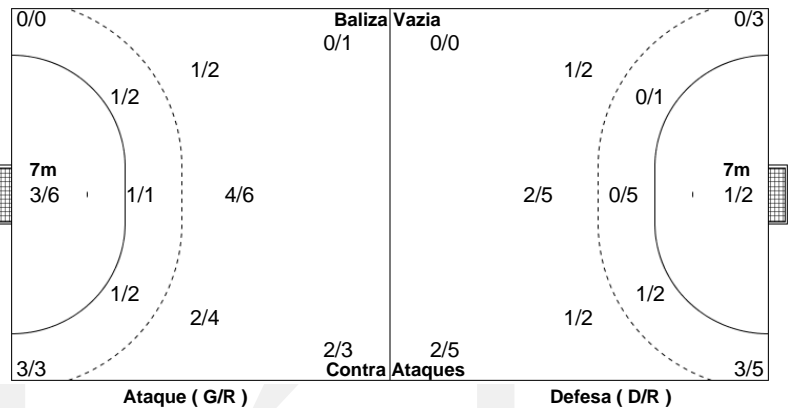

Campeonato Placard Andebol 1

PO.01 - 2020/21

CAMPEONATO
PLACARD
ANDEBOL 1

Estatística Equipa
Jogo Nº 222

SÁB 15 MAI 2021
17:00
MUN. MAIA

21 - 18
(12 - 7) (9 - 11)

PÓVOA AC / BODEGÃO / CCR

Árbitros
Mario Coutinho
Ramiro Silva

Jogadores		Remates								Ataque		Defesa		Disciplina			
Nº	Nome	G/R	%	6m	Ponta	9m	7m	CA	BV	AS	FT	RB	BL	AM	2'	CV	CA
1	Alexandre Magalhaes	0/1	0						0/1								
3	Roberto Ferreira	0/1	0	0/1							1				1		
4	Vasco Areias	1/3	33	1/2		0/1									1		
5	Manuel Sousa	2/2	100			2/2					3						
7	Rafael Andrade	0/1	0				0/1				3						
8	Tomas Abreu																
10	Andre Caldas	6/7	85		3/4		3/3										
13	Pedro Cruz	1/2	50				0/1	1/1									
16	Humberto Gomes																
17	Rui Lourenco	0/2	0				0/1	0/1			1	1					
18	Joao Santos	2/3	66	1/1				1/2					2				
25	Rares Fodorean	3/9	33	0/1		3/9				3	1		1				
29	Alan Silva	2/2	100	1/1		1/2					2						
65	Antonio Ventura	1/2	50			1/3				3	3						
73	Tiago Teixeira																
77	Manuel Lima																
Banco / Equipa																	
Totais		18/35	51	3/6	3/4	7/17	3/6	2/4	0/1	6	14	1	3		2		

Guarda-Redes		Rem. Total			Rem. 6m		Rem. Ponta		Rem. 9m		Rem. 7m		Contra-Ataque	
Nº	Nome	D/R	%	P & F	D/R	%	D/R	%	D/R	%	D/R	%	D/R	%
1	Alexandre Magalhaes	10/23	43	0	1/5	20	3/7	42	3/6	50	1/2	50	2/3	66
16	Humberto Gomes	1/9	11	0	0/3	0	0/1	0	1/3	33			0/2	0
Totais		11/32	34	0	1/8	12	3/8	37	4/9	44	1/2	50	2/5	40

	Golos	Defesas	Falhados	Blocos	Total	%
Rem. 6m	3				6	50
Rem. Ponta	3				4	75
Rem. 9m	7				17	41
Rem. 7m	3				6	50
Contra-Ataques	2				4	50
Baliza Vazia					1	
Totais	18				38	47

Legenda							%	Eficácia			
CA	Contra-Ataque	BV	Baliza Vazia	AS	Assistência	FT	Falha Técnica	RB	Roubo Bola	G/R	Golos/Remates
BL	Bloco	AM	Cartão Amarelo	2'	Suspensão	CV	Cartão Vermelho	CA	Cartão Azul	D/R	Defesas/Remates