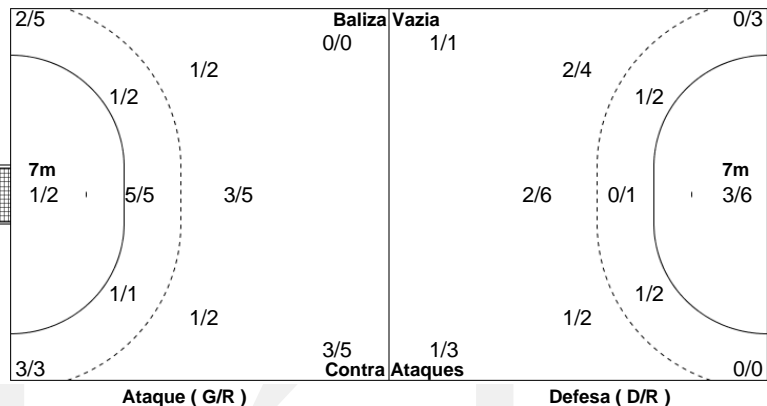

Campeonato Placard Andebol 1

PO.01 - 2020/21

CAMPEONATO

PLACARD

ANDEBOL 1

Estatística Equipa Jogo Nº 222

SÁB 15 MAI 2021

17:00

MUN. MAIA

21 - 18

(12 - 7) (9 - 11)

ADA MAIA / ISMAI

Árbitros
Mario Coutinho
Ramiro Silva

Jogadores		Remates								Ataque		Defesa		Disciplina			
Nº	Nome	G/R	%	6m	Ponta	9m	7m	CA	BV	AS	FT	RB	BL	AM	2'	CV	CA
5	Manuel Lima	2/5	40	1/1		1/5				2	5				1		
8	Goncalo Meireles																
12	Diogo Ribeiro																
15	Tomas Barbosa	4/8	50		2/6			2/2							1		
17	Joao Furtado	2/4	50			2/4		0/1		1		1	1		1		
19	Joao Carvalho	1/2	50	1/2						2		1			1		
21	Nuno Fernandes	2/2	100	2/2							1						
23	Gustavo Marques	0/1	0		0/1						1						
24	Hugo Santos	5/7	71		3/3		1/2	1/2									
27	Hugo Rosario	2/2	100	1/1		1/1				1	3	1					
29	Tiago Magalhaes																
36	Francisco Oliveira																
37	Pedro Vieira	2/2	100	2/2							1		1		2		
38	Miguel Vieira	1/3	33			1/3				1	1						
45	Miguel Pereira												1				
77	Leonardo Martins																
Banco / Equipa																	
Totais		21/36	58	7/8	5/10	5/13	1/2	3/5	0/0	7	12	3	3		6		

Guarda-Redes		Rem. Total			Rem. 6m		Rem. Ponta		Rem. 9m		Rem. 7m		Contra-Ataque	
Nº	Nome	D/R	%	P & F	D/R	%	D/R	%	D/R	%	D/R	%	D/R	%
36	Francisco Oliveira	11/29	37	0	2/5	40	0/3	0	5/12	41	3/6	50	1/3	33
Totais		11/29	37	0	2/5	40	0/3	0	5/12	41	3/6	50	1/3	33

	Golos	Defesas	Falhados	Blocos	Total	%
Rem. 6m	7				8	87
Rem. Ponta	5				10	50
Rem. 9m	5				13	38
Rem. 7m	1				2	50
Contra-Ataques	3				5	60
Baliza Vazia						
Totais	21				38	55

Legenda							%	Eficácia			
CA	Contra-Ataque	BV	Baliza Vazia	AS	Assistência	FT	Falha Técnica	RB	Roubo Bola	G/R	Golos/Remates
BL	Bloco	AM	Cartão Amarelo	2'	Suspensão	CV	Cartão Vermelho	CA	Cartão Azul	D/R	Defesas/Remates