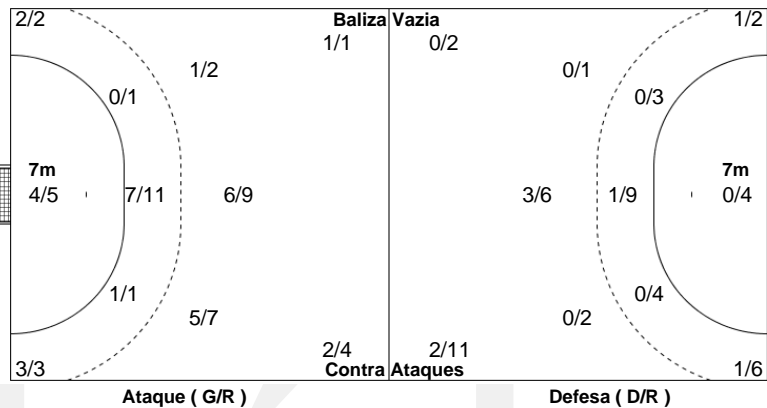

Campeonato Placard Andebol 1

PO.01 - 2020/21

CAMPEONATO

PLACARD

ANDEBOL 1

Estatística Equipa Jogo Nº 219

SÁB 08 MAI 2021
18:00
DRAGÃO ARENA

33 - 30

(14 - 17) (19 - 13)

SPORTING CP

Árbitros
Daniel Martins
Roberto Martins

Jogadores		Remates								Ataque		Defesa		Disciplina			
Nº	Nome	G/R	%	6m	Ponta	9m	7m	CA	BV	AS	FT	RB	BL	AM	2'	CV	CA
2	Pedro Valdes	10/14	71	1/1		8/10		1/2	0/1	9	1		1		1		
5	Edmilson Araujo	0/3	0			0/2		0/1		1	1		1				
7	Daniel Andrejew	1/2	50	1/1				0/1					1		1		
11	Carlos Pasarin	5/10	50	1/3		2/5	2/2			5	1						
14	Dmytro Doroshchuk													1	3		
17	Tiago Rocha	4/7	57	4/7						1							
22	Francisco Tavares	5/6	83		2/2		2/3	1/1	1/1								
23	Salvador	0/1	0			0/1											
24	Manuel Gaspar																
28	Fred Bingo	4/4	100		3/3	1/1											
33	Jens Schongarth	1/4	25	1/1		0/3				2					1		
34	Nuno Roque																
45	Darko Dukic																
72	Joel Ribeiro																
86	Matevz Skok													1			
98	Tomislav Spruk																
	Banco / Equipa													1			
	Totais	30/51	58	8/13	5/5	11/22	4/5	2/5	1/2	18	3		3	3	6		

Guarda-Redes		Rem. Total			Rem. 6m		Rem. Ponta		Rem. 9m		Rem. 7m		Contra-Ataque	
Nº	Nome	D/R	%	P & F	D/R	%	D/R	%	D/R	%	D/R	%	D/R	%
24	Manuel Gaspar	0/1	0	0							0/1	0		
86	Matevz Skok	6/36	16	0	0/9	0	1/6	16	3/8	37	0/3	0	2/10	20
	Totais	6/37	16	0	0/9	0	1/6	16	3/8	37	0/4	0	2/10	20

	Golos	Defesas	Falhados	Blocos	Total	%
Rem. 6m	8				13	61
Rem. Ponta	5				5	100
Rem. 9m	11				22	50
Rem. 7m	4				5	80
Contra-Ataques	2				5	40
Baliza Vazia	1				2	50
Totais	31				52	59

Legenda							%	Eficácia			
CA	Contra-Ataque	BV	Baliza Vazia	AS	Assistência	FT	Falha Técnica	RB	Roubo Bola	G/R	Golos/Remates
BL	Bloco	AM	Cartão Amarelo	2'	Suspensão	CV	Cartão Vermelho	CA	Cartão Azul	D/R	Defesas/Remates