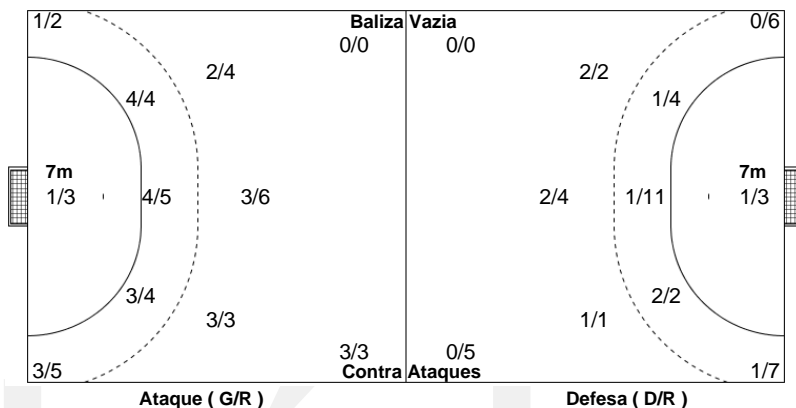

Campeonato Placard Andebol 1

PO.01 - 2020/21

CAMPEONATO

PLACARD

ANDEBOL 1

Estatística Equipa
Jogo Nº 213

SÁB 08 MAI 2021
15:00

COM. ADELINO D. COSTA

24 - 29
(10 - 13) (14 - 16)

Árbitros
Eurico Nicolau
Ivan Cacador

ARTÍSTICA DE AVANCA / BIORIA

Jogadores		Remates								Ataque		Defesa		Disciplina			
Nº	Nome	G/R	%	6m	Ponta	9m	7m	CA	BV	AS	FT	RB	BL	AM	2'	CV	CA
3	Nuno Carvalho																
4	Francisco Silva												1				
5	Ciprian Popovici																
6	Francisco Costa	6/11	54	4/4		2/6	0/1				1				1		
8	Maykol Adames	0/1	0			0/1											
9	Rui Ferreira	2/5	40		1/3			1/2	0/1			1					
10	Goncalo Silva																
11	Filipe Morais	1/1	100					1/1				1					
12	Luis Silva										1						
14	Alfredo Torres	1/2	50		1/2												
16	Tiago Rocha																
18	Daniel Vieira										2				1		
20	Fabio Silva																
29	Tiago Sousa	2/4	50	2/3				0/1			2				2		
30	Andre Sousa	4/7	57	1/1		3/5	0/1			2	3						
44	Gualther Furtado	8/13	61	3/5		3/5	1/2	1/1			1	1			2		
	Banco / Equipa																
	Totais	24/44	54	10/13	2/5	8/17	1/4	3/5	0/1	2	10	3	1		6		

Guarda-Redes		Rem. Total			Rem. 6m		Rem. Ponta		Rem. 9m		Rem. 7m		Contra-Ataque	
Nº	Nome	D/R	%	P & F	D/R	%	D/R	%	D/R	%	D/R	%	D/R	%
12	Luis Silva	11/36	30	0	4/12	33	1/10	10	5/6	83	1/3	33	0/5	0
16	Tiago Rocha	0/4	0	0	0/2	0	0/1	0	0/1	0				
	Totais	11/40	27	0	4/14	28	1/11	9	5/7	71	1/3	33	0/5	0

	Golos	Defesas	Falhados	Blocos	Total	%
Rem. 6m	10				13	76
Rem. Ponta	2				5	40
Rem. 9m	8				17	47
Rem. 7m	1				4	25
Contra-Ataques	3				5	60
Baliza Vazia					1	
Totais	24				45	53

Legenda							%	Eficácia			
CA	Contra-Ataque	BV	Baliza Vazia	AS	Assistência	FT	Falha Técnica	RB	Roubo Bola	G/R	Golos/Remates
BL	Bloco	AM	Cartão Amarelo	2'	Suspensão	CV	Cartão Vermelho	CA	Cartão Azul	D/R	Defesas/Remates