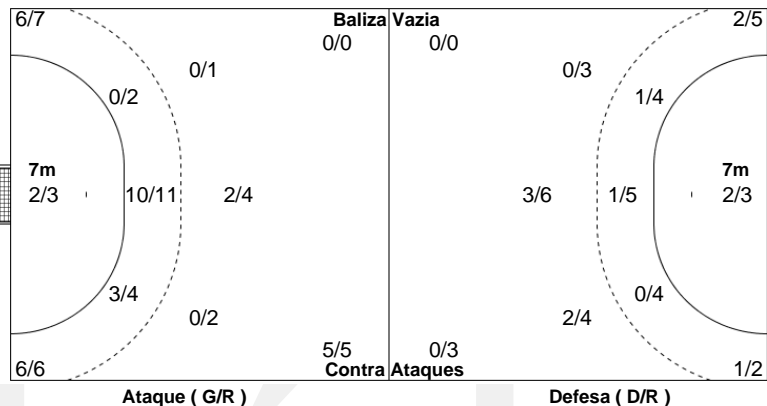

Campeonato Placard Andebol 1

PO.01 - 2020/21

CAMPEONATO

PLACARD

ANDEBOL 1

Estatística Equipa
Jogo Nº 213

SÁB 08 MAI 2021

15:00

COM. ADELINO D. COSTA

24 - 29
(10 - 13) (14 - 16)

ADA MAIA / ISMAI

Árbitros
Eurico Nicolau
Ivan Cacador

Jogadores		Remates								Ataque		Defesa		Disciplina			
Nº	Nome	G/R	%	6m	Ponta	9m	7m	CA	BV	AS	FT	RB	BL	AM	2'	CV	CA
4	Afonso Lima	5/5	100	2/2		2/2		1/1		3	3						
5	Manuel Lima	0/2	0			0/2					3						
8	Goncalo Meireles																
12	Diogo Ribeiro																
15	Tomas Barbosa	5/5	100		5/5												
17	Joao Furtado	0/1	0			0/1					2				1		
19	Joao Carvalho	1/3	33	0/2				1/1							1		
21	Nuno Fernandes	4/6	66	4/5	0/1												
23	Gustavo Marques	0/2	0		0/2												
24	Hugo Santos	10/12	83	1/1	5/6		2/3	2/2									
27	Hugo Rosario	4/6	66	3/4		0/1		1/1			2		1		1		
29	Tiago Magalhaes														1		
36	Francisco Oliveira																
37	Pedro Vieira														1	1	
38	Miguel Vieira	0/1	0			0/1									1		
45	Miguel Pereira													1	2		
	Banco / Equipa																
	Totais	29/43	67	10/14	10/14	2/7	2/3	5/5	0/0	3	10		1	1	8	1	

Guarda-Redes		Rem. Total			Rem. 6m		Rem. Ponta		Rem. 9m		Rem. 7m		Contra-Ataque	
Nº	Nome	D/R	%	P & F	D/R	%	D/R	%	D/R	%	D/R	%	D/R	%
12	Diogo Ribeiro	10/33	30	0	2/12	16	3/5	60	5/13	38			0/3	0
36	Francisco Oliveira	2/3	66	0							2/3	66		
	Totais	12/36	33	0	2/12	16	3/5	60	5/13	38	2/3	66	0/3	0

	Golos	Defesas	Falhados	Blocos	Total	%
Rem. 6m	10				14	71
Rem. Ponta	10				14	71
Rem. 9m	2				7	28
Rem. 7m	2				3	66
Contra-Ataques	5				5	100
Baliza Vazia						
Totais	29				43	67

Legenda							%	Eficácia			
CA	Contra-Ataque	BV	Baliza Vazia	AS	Assistência	FT	Falha Técnica	RB	Roubo Bola	G/R	Golos/Remates
BL	Bloco	AM	Cartão Amarelo	2'	Suspensão	CV	Cartão Vermelho	CA	Cartão Azul	D/R	Defesas/Remates