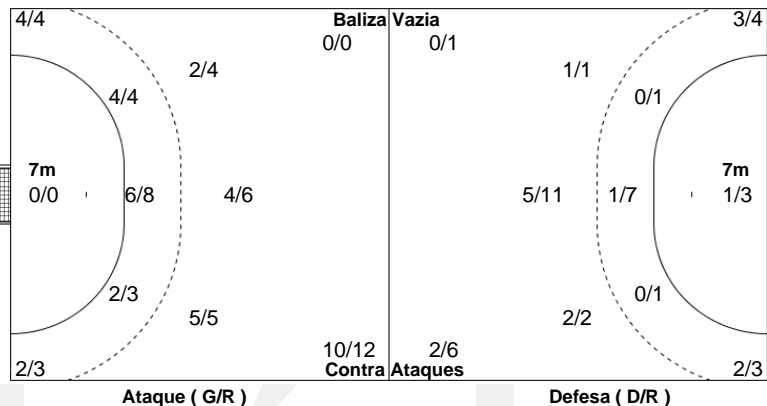

Campeonato Placard Andebol 1

PO.01 - 2020/21

CAMPEONATO

PLACARD

ANDEBOL 1

Estatística Equipa Jogo Nº 211

TER 04 MAI 2021
20:00
PAV. JOÃO ROCHA

29 - 19

(15 - 12) (14 - 7)

Árbitros
Andre Gameiro
Renato Marques

SPORTING CP

Jogadores		Remates								Ataque		Defesa		Disciplina			
Nº	Nome	G/R	%	6m	Ponta	9m	7m	CA	BV	AS	FT	RB	BL	AM	2'	CV	CA
2	Pedro Valdes	7/9	77			5/7		2/3		1	2	2		1			
5	Edmilson Araujo	2/3	66			1/1		1/2			2						
7	Daniel Andrejew	4/5	80	4/5						1	3	1			1		
11	Carlos Pasarin	2/3	66	2/2		0/1											
14	Dmytro Doroshchuk												1		2		
16	Aljosa Cudic																
22	Francisco Tavares	3/5	60		2/3	0/1		1/1			1						
23	Salvador	2/5	40			1/2		1/3									
24	Manuel Gaspar																
28	Fred Bingo	1/2	50		0/1			1/1		1							
33	Jens Schongarth	2/2	100			2/3				3							
34	Nuno Roque	0/1	0	0/1		0/1				1							
45	Darko Dukic	4/4	100		1/1			3/3		1	1	1					
72	Joel Ribeiro									1			1				
86	Matevz Skok																
98	Tomislav Spruk	2/2	100		1/1			1/1		1	1				1		
	Banco / Equipa													1			
	Totais	29/41	70	6/8	4/6	9/16	0/0	10/14	0/0	10	10	4	2	2	4		

Guarda-Redes		Rem. Total			Rem. 6m		Rem. Ponta		Rem. 9m		Rem. 7m		Contra-Ataque	
Nº	Nome	D/R	%	P & F	D/R	%	D/R	%	D/R	%	D/R	%	D/R	%
24	Manuel Gaspar	6/10	60	0	1/3	33	1/1	100	3/4	75	0/1	0	1/1	100
86	Matevz Skok	9/23	39	0	0/4	0	2/3	66	5/9	55	1/2	50	1/5	20
	Totais	15/33	45	0	1/7	14	3/4	75	8/13	61	1/3	33	2/6	33

	Golos	Defesas	Falhados	Blocos	Total	%
Rem. 6m	6				8	75
Rem. Ponta	4				6	66
Rem. 9m	9				16	56
Rem. 7m						
Contra-Ataques	10				14	71
Baliza Vazia						
Totais	29				44	65

Legenda							%	Eficácia			
CA	Contra-Ataque	BV	Baliza Vazia	AS	Assistência	FT	Falha Técnica	RB	Roubo Bola	G/R	Golos/Remates
BL	Bloco	AM	Cartão Amarelo	2'	Suspensão	CV	Cartão Vermelho	CA	Cartão Azul	D/R	Defesas/Remates