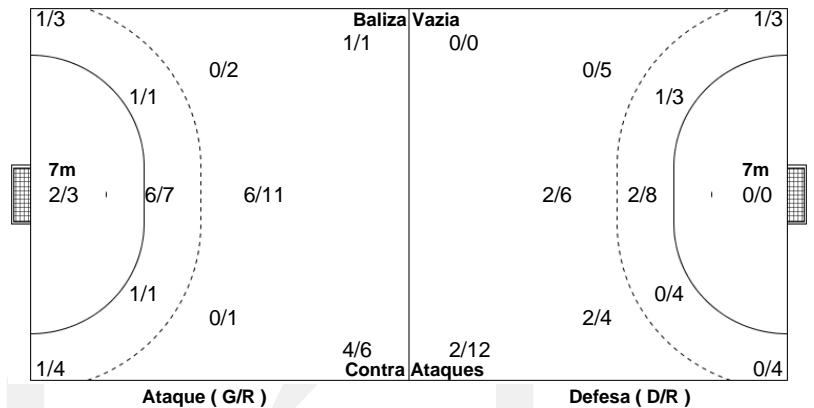

Campeonato Placard Andebol 1

PO.01 - 2020/21

CAMPEONATO
PLACARD
ANDEBOL 1

Estatística Equipa
Jogo Nº 211

TER 04 MAI 2021
20:00
PAV. JOÃO ROCHA

29 - 19
(15 - 12) (14 - 7)

Árbitros
Andre Gameiro
Renato Marques

VITÓRIA FC / RESTAURANTE NOVO 10

Jogadores		Remates								Ataque		Defesa		Disciplina			
Nº	Nome	G/R	%	6m	Ponta	9m	7m	CA	BV	AS	FT	RB	BL	AM	2'	CV	CA
2	Joao Pinto	1/2	50		0/1		1/1			1	1						
5	Pedro Martins	2/4	50	2/4									1		3		
9	Joao Casal																
12	Yassine Belkaied																
16	Alan Lima	1/1	100						1/1	1							
17	Tiago Martins	1/2	50					1/2			1			1			
19	Filipe Pinho	0/1	0					0/1									
21	Pedro Padre																
22	Nuno Goncalves	2/8	25			2/7		0/1				1	1		1		
23	Pedro Santana	2/4	50	1/1		1/4					1						
24	Joao Moura																
25	Guilherme Tavares	0/4	0			0/5						1					
27	Ruben Santos	5/10	50	2/2		1/5	1/2	1/1		1	2						
44	Lucas Barros	1/1	100	1/1						1							
49	Goncalo Gracio	4/6	66		1/3	1/1		2/2			1						
76	Francisco Silva	0/1	0			0/1				2	2		1	1			
Banco / Equipa																	
Totais		19/44	43	6/8	1/4	5/23	2/3	4/7	1/1	6	8	2	3	2	4		

Guarda-Redes		Rem. Total			Rem. 6m		Rem. Ponta		Rem. 9m		Rem. 7m		Contra-Ataque	
Nº	Nome	D/R	%	P & F	D/R	%	D/R	%	D/R	%	D/R	%	D/R	%
12	Yassine Belkaied	5/19	26	0	2/5	40	0/2	0	2/6	33			1/6	16
16	Alan Lima	3/18	16	0	0/3	0	1/3	33	1/6	16			1/6	16
Totais		8/37	21	0	2/8	25	1/5	20	3/12	25			2/12	16

	Golos	Defesas	Falhados	Blocos	Total	%
Rem. 6m	6				8	75
Rem. Ponta	1				4	25
Rem. 9m	5				23	21
Rem. 7m	2				3	66
Contra-Ataques	4				7	57
Baliza Vazia	1				1	100
Totais	19				46	41

Legenda							%	Eficácia			
CA	Contra-Ataque	BV	Baliza Vazia	AS	Assistência	FT	Falha Técnica	RB	Roubo Bola	G/R	Golos/Remates
BL	Bloco	AM	Cartão Amarelo	2'	Suspensão	CV	Cartão Vermelho	CA	Cartão Azul	D/R	Defesas/Remates