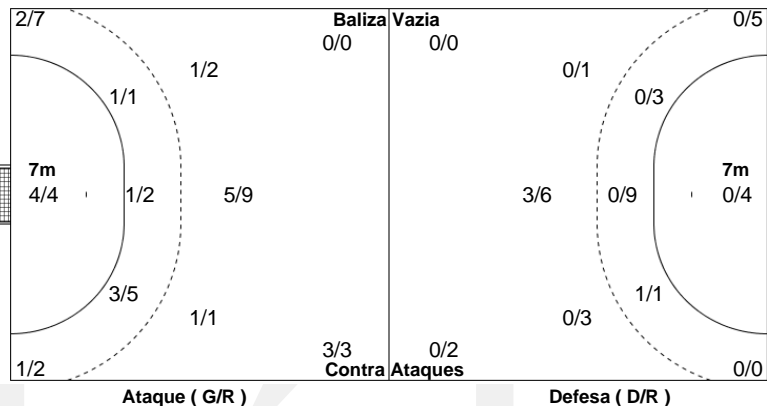

Campeonato Placard Andebol 1

PO.01 - 2020/21

CAMPEONATO

PLACARD

ANDEBOL 1

Estatística Equipa
Jogo Nº 205

QUA 05 MAI 2021
20:00
PAV. ACÁCIO ROSA

30 - 23
(11 - 11) (19 - 12)

Árbitros
Tiago Correia
Joao Aranha

ADA MAIA / ISMAI

Jogadores		Remates								Ataque		Defesa		Disciplina			
Nº	Nome	G/R	%	6m	Ponta	9m	7m	CA	BV	AS	FT	RB	BL	AM	2'	CV	CA
1	Joao Edra																
4	Afonso Lima	0/1	0			0/1					2	1					
5	Manuel Lima	0/3	0			0/3					2						
8	Goncalo Meireles																
12	Diogo Ribeiro																
15	Tomas Barbosa	0/2	0		0/2							1					
17	Joao Furtado	2/5	40	1/1		1/5					1						
19	Joao Carvalho	5/7	71	2/3		2/4		1/1			2						
21	Nuno Fernandes										1						
23	Gustavo Marques	3/8	37		2/7												
24	Hugo Santos	7/9	77	0/1	1/3		4/4	2/2		1	2						
27	Hugo Rosario	6/9	66	2/4		4/5				1							
37	Pedro Vieira	0/1	0					0/1		3		1	2		1		
38	Miguel Vieira									1	1				1		
45	Miguel Pereira												1				
93	Gustavo Couto																
	Banco / Equipa																
Totais		23/45	51	5/9	3/12	7/18	4/4	3/4	0/0	6	11	3	3		2		

Guarda-Redes		Rem. Total			Rem. 6m		Rem. Ponta		Rem. 9m		Rem. 7m		Contra-Ataque	
Nº	Nome	D/R	%	P & F	D/R	%	D/R	%	D/R	%	D/R	%	D/R	%
12	Diogo Ribeiro	4/34	11	0	1/13	7	0/5	0	3/10	30	0/4	0	0/2	0
Totais		4/34	11	0	1/13	7	0/5	0	3/10	30	0/4	0	0/2	0

	Golos	Defesas	Falhados	Blocos	Total	%
Rem. 6m	5				9	55
Rem. Ponta	3				12	25
Rem. 9m	7				18	38
Rem. 7m	4				4	100
Contra-Ataques	3				4	75
Baliza Vazia						
Totais	22				47	46

Legenda											
CA	Contra-Ataque	BV	Baliza Vazia	AS	Assistência	FT	Falha Técnica	RB	Roubo Bola	%	Eficácia
BL	Bloco	AM	Cartão Amarelo	2'	Suspensão	CV	Cartão Vermelho	CA	Cartão Azul	G/R	Golos/Remates
										D/R	Defesas/Remates