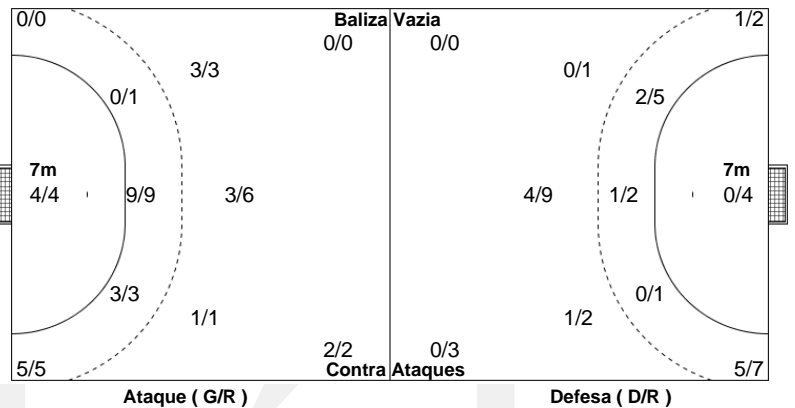

Campeonato Placard Andebol 1

PO.01 - 2020/21

CAMPEONATO
PLACARD
ANDEBOL 1

Estatística Equipa
Jogo Nº 205

QUA 05 MAI 2021
20:00
PAV. ACÁCIO ROSA

30 - 23
(11 - 11) (19 - 12)

Árbitros
Tiago Correia
Joao Aranha

CF OS BELENENSES

Jogadores		Remates								Ataque		Defesa		Disciplina			
Nº	Nome	G/R	%	6m	Ponta	9m	7m	CA	BV	AS	FT	RB	BL	AM	2'	CV	CA
1	Joao Moniz	0/1	0						0/1		1						
3	Christopher Selles										1						
6	Bruno Moreira																
7	Tiago Pereira	4/7	57	2/4		1/4		1/1		4	1				1		
8	Rui Barreto	0/2	0	0/1		0/1					1						
9	Carlos Siqueira	4/4	100	4/4							1						
15	Pedro Solha	10/10	100		5/5		4/4	1/1				1					
16	Miguel Moreira																
21	Goncalo Nogueira	1/1	100	1/1							1						
25	Diogo Domingos	1/1	100	1/1							1		1				
29	Felisberto Landim	2/2	100	2/2							1						
30	Fabio Semedo	0/1	0			0/1				1			1	1	1		
31	Joao Ferreira	4/5	80	1/1		3/5				4		2	2				
80	Nelson Pina																
86	Claudio Pedroso	4/8	50	1/1		3/7				5	3	1			1		
93	Tiago Ferro																
Banco / Equipa														1	1		
Totais		30/42	71	12/15	5/5	7/18	4/4	2/2	0/1	14	11	4	4	2	4		

Guarda-Redes		Rem. Total			Rem. 6m		Rem. Ponta		Rem. 9m		Rem. 7m		Contra-Ataque	
Nº	Nome	D/R	%	P & F	D/R	%	D/R	%	D/R	%	D/R	%	D/R	%
1	Joao Moniz	14/37	37	0	3/8	37	6/9	66	5/12	41	0/4	0	0/3	0
Totais		14/37	37	0	3/8	37	6/9	66	5/12	41	0/4	0	0/3	0

	Golos	Defesas	Falhados	Blocos	Total	%
Rem. 6m	12				15	80
Rem. Ponta	5				5	100
Rem. 9m	7				18	38
Rem. 7m	4				4	100
Contra-Ataques	2				2	100
Baliza Vazia					1	
Totais	30				45	66

Legenda							%	Eficácia			
CA	Contra-Ataque	BV	Baliza Vazia	AS	Assistência	FT	Falha Técnica	RB	Roubo Bola	G/R	Golos/Remates
BL	Bloco	AM	Cartão Amarelo	2'	Suspensão	CV	Cartão Vermelho	CA	Cartão Azul	D/R	Defesas/Remates