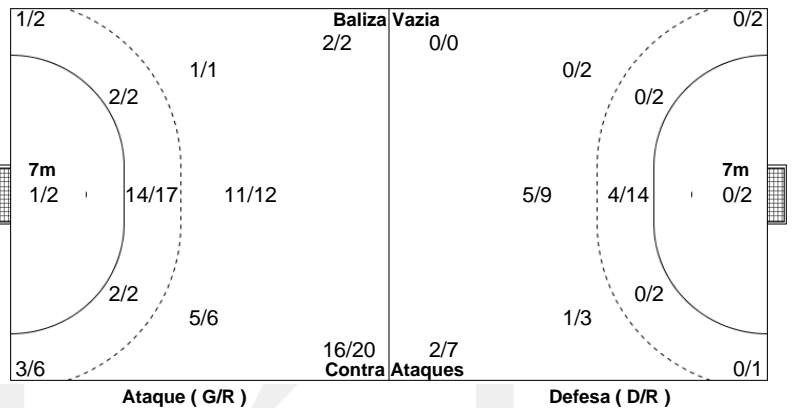

Campeonato Placard Andebol 1

PO.01 - 2020/21

CAMPEONATO
PLACARD
ANDEBOL 1

Estatística Equipa
Jogo Nº 204

SÁB 24 ABR 2021
19:00
DRAGÃO ARENA

42 - 27
(25 - 15) (17 - 12)

FC PORTO

Árbitros
Daniel Freitas
Cesar Carvalho

Jogadores		Remates								Ataque		Defesa		Disciplina			
Nº	Nome	G/R	%	6m	Ponta	9m	7m	CA	BV	AS	FT	RB	BL	AM	2'	CV	CA
4	Victor Alvarez	8/11	72	3/4		1/2		4/7	1/1	1	1	1	2		1		
9	Manuel Spath																
10	Miguel Martins	3/5	60	1/1		0/2		2/2		6	1						
11	Djibril Mbengue	4/7	57	0/1		3/5		1/1		2							
14	Rui Silva	3/3	100	1/1		2/2				7	1						
15	Daymaro Salina	5/5	100					5/5	1/1				3				
16	Nikola Mitrevski																
17	Pedro Oliveira	1/3	33		1/3			0/1			1						
19	Ivan Sliskovic	3/3	100			2/2		1/1		2							
23	Diogo Branquinho	4/7	57		1/2		1/2	2/4			1						
24	Diogo Silva	4/5	80	2/2		2/2			0/1	2							
25	Antonio Areia	0/3	0				0/1	0/2		1							
27	Andre Gomes	4/4	100			4/4											
29	Miguel Alves	1/2	50			0/1		1/1									
33	Diogo Marques																
88	Fabio Magalhaes	2/4	50	1/1		1/2		0/1		2			1				
Banco / Equipa																	
Totais		42/62	67	8/10	2/5	15/22	1/3	16/25	2/3	23	5	1	6		1		

Guarda-Redes		Rem. Total			Rem. 6m		Rem. Ponta		Rem. 9m		Rem. 7m		Contra-Ataque	
Nº	Nome	D/R	%	P & F	D/R	%	D/R	%	D/R	%	D/R	%	D/R	%
16	Nikola Mitrevski	3/18	16	0	1/6	16	0/3	0	2/7	28			0/2	0
33	Diogo Marques	7/19	36	0	1/6	16			4/6	66	0/2	0	2/5	40
Totais		10/37	27	0	2/12	16	0/3	0	6/13	46	0/2	0	2/7	28

	Golos	Defesas	Falhados	Blocos	Total	%
Rem. 6m	8				10	80
Rem. Ponta	2				5	40
Rem. 9m	15				22	68
Rem. 7m	1				3	33
Contra-Ataques	16				25	64
Baliza Vazia	2				3	66
Totais	44				68	64

Legenda							%	Eficácia			
CA	Contra-Ataque	BV	Baliza Vazia	AS	Assistência	FT	Falha Técnica	RB	Roubo Bola	G/R	Golos/Remates
BL	Bloco	AM	Cartão Amarelo	2'	Suspensão	CV	Cartão Vermelho	CA	Cartão Azul	D/R	Defesas/Remates