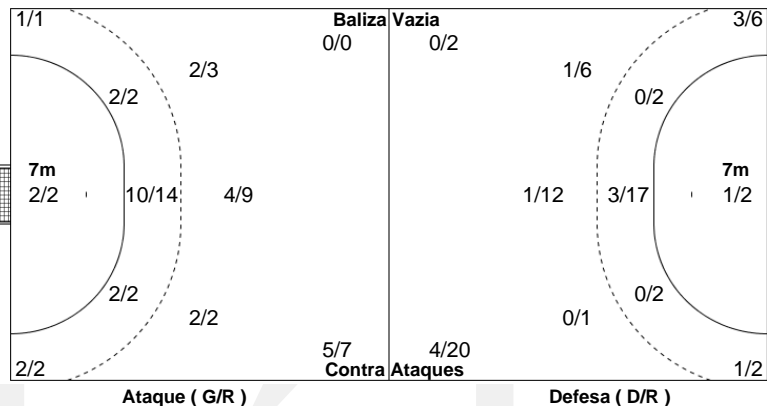

Campeonato Placard Andebol 1

PO.01 - 2020/21

CAMPEONATO

PLACARD

ANDEBOL 1

Estatística Equipa Jogo Nº 204

SÁB 24 ABR 2021

19:00

DRAGÃO ARENA

42 - 27

(25 - 15) (17 - 12)

Árbitros
Daniel Freitas
Cesar Carvalho

CF OS BELENENSES

Jogadores		Remates								Ataque		Defesa		Disciplina			
Nº	Nome	G/R	%	6m	Ponta	9m	7m	CA	BV	AS	FT	RB	BL	AM	2'	CV	CA
1	Joao Moniz																
3	Christopher Selles	2/3	66	2/2		0/1				1							
7	Tiago Pereira	3/4	75			3/4		0/2		9	5						
9	Carlos Siqueira	4/9	44	3/6				1/4						1			
10	Tomas Ferreira																
15	Pedro Solha																
16	Miguel Moreira																
21	Goncalo Nogueira	2/2	100		1/1			1/2			1						
25	Diogo Domingos	4/11	36	1/1		2/8		1/1						1			
26	Fabio Caculo																
29	Felisberto Landim	2/3	66	2/3							1						
30	Fabio Semedo																
31	Joao Ferreira	2/5	40	2/2		0/3				1	1		1				
80	Nelson Pina	1/2	50				1/1	0/1							2		
86	Claudio Pedroso	3/8	37			2/7		1/1		4	4						
93	Tiago Ferro	4/6	66		2/3		1/1	1/2									
Banco / Equipa																	
Totais		27/53	50	10/14	3/4	7/23	2/2	5/13	0/0	15	12		1	1	3		

Guarda-Redes		Rem. Total			Rem. 6m		Rem. Ponta		Rem. 9m		Rem. 7m		Contra-Ataque	
Nº	Nome	D/R	%	P & F	D/R	%	D/R	%	D/R	%	D/R	%	D/R	%
1	Joao Moniz	7/39	17	0	0/7	0	0/2	0	2/12	16	1/1	100	4/17	23
16	Miguel Moreira	0/6	0	0	0/1	0			0/3	0	0/1	0	0/1	0
26	Fabio Caculo	3/5	60	0	1/1	100	2/2	100	0/2	0				
Totais		10/50	20	0	1/9	11	2/4	50	2/17	11	1/2	50	4/18	22

	Golos	Defesas	Falhados	Blocos	Total	%
Rem. 6m	10				14	71
Rem. Ponta	3				4	75
Rem. 9m	7				23	30
Rem. 7m	2				2	100
Contra-Ataques	5				13	38
Baliza Vazia						
Totais	27				56	48

Legenda							%	Eficácia			
CA	Contra-Ataque	BV	Baliza Vazia	AS	Assistência	FT	Falha Técnica	RB	Roubo Bola	G/R	Golos/Remates
BL	Bloco	AM	Cartão Amarelo	2'	Suspensão	CV	Cartão Vermelho	CA	Cartão Azul	D/R	Defesas/Remates