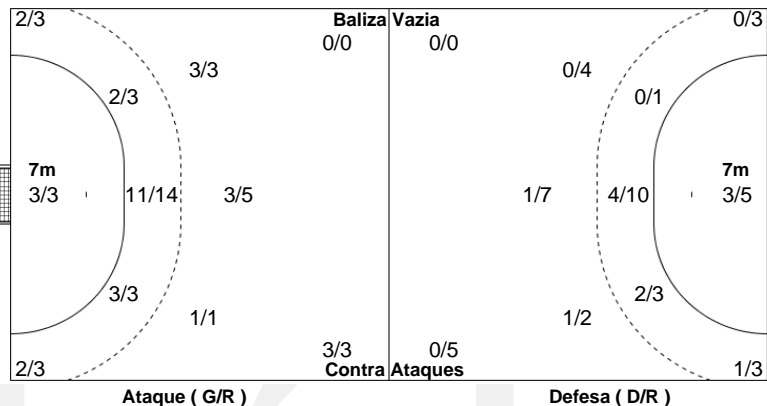

Campeonato Placard Andebol 1

PO.01 - 2020/21

CAMPEONATO

PLACARD

ANDEBOL 1

Estatística Equipa

Jogo Nº 203

QUI 22 ABR 2021

20:30

ANTOINE VELGE

32 - 30

(13 - 13) (19 - 17)

Árbitros
Tiago Correia
Joao Aranha

VITÓRIA FC / RESTAURANTE NOVO 10

Jogadores		Remates								Ataque		Defesa		Disciplina			
Nº	Nome	G/R	%	6m	Ponta	9m	7m	CA	BV	AS	FT	RB	BL	AM	2'	CV	CA
5	Pedro Martins	6/7	85	6/7							1		1				
9	Joao Casal																
12	Yassine Belkaied																
13	Andre Alves	3/5	60	0/1	2/3			1/1		1							
16	Alan Lima																
19	Filipe Pinho	0/1	0		0/1												
20	Francisco Fuzeta																
21	Pedro Padre																
22	Nuno Goncalves	1/7	14	0/2		1/5				2			1		2		
23	Pedro Santana										1						
24	Joao Moura																
25	Guilherme Tavares	3/4	75			2/3		1/1		3				1	1		
27	Ruben Santos	7/10	70	2/2		2/4	3/4			5	1						
44	Lucas Barros	3/5	60	3/5									2		1		
49	Goncalo Gracio	3/4	75		2/3			1/1									
76	Francisco Silva	6/8	75	5/6		1/2				4	1	2					
Banco / Equipa																	
Totais		32/51	62	16/23	4/7	6/14	3/4	3/3	0/0	15	4	2	4	1	4		

Guarda-Redes		Rem. Total			Rem. 6m		Rem. Ponta		Rem. 9m		Rem. 7m		Contra-Ataque	
Nº	Nome	D/R	%	P & F	D/R	%	D/R	%	D/R	%	D/R	%	D/R	%
12	Yassine Belkaied	2/17	11	0	1/6	16	0/1	0	0/6	0	1/2	50	0/2	0
16	Alan Lima	10/25	40	0	5/8	62	1/4	25	2/7	28	2/3	66	0/3	0
Totais		12/42	28	0	6/14	42	1/5	20	2/13	15	3/5	60	0/5	0

	Golos	Defesas	Falhados	Blocos	Total	%
Rem. 6m	16				23	69
Rem. Ponta	4				7	57
Rem. 9m	6				14	42
Rem. 7m	3				4	75
Contra-Ataques	3				3	100
Baliza Vazia						
Totais	32				51	62

Legenda							%	Eficácia			
CA	Contra-Ataque	BV	Baliza Vazia	AS	Assistência	FT	Falha Técnica	RB	Roubo Bola	G/R	Golos/Remates
BL	Bloco	AM	Cartão Amarelo	2'	Suspensão	CV	Cartão Vermelho	CA	Cartão Azul	D/R	Defesas/Remates