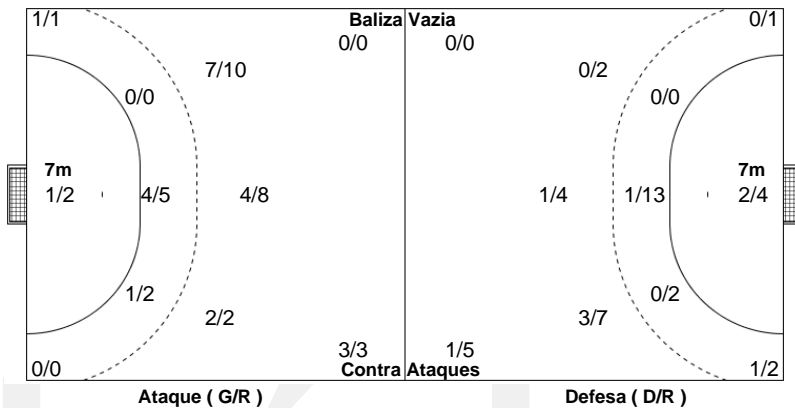

Campeonato Placard Andebol 1

PO.01 - 2020/21

CAMPEONATO

PLACARD

ANDEBOL 1

Estatística Equipa
Jogo Nº 202

DOM 25 ABR 2021

15:00

MUN. TRAVESSAS

23 - 31
(10 - 13) (13 - 18)

Árbitros
Hugo Xavier
Alexandre Braganca

AD SANJOANENSE / DELBA

Jogadores		Remates								Ataque		Defesa		Disciplina			
Nº	Nome	G/R	%	6m	Ponta	9m	7m	CA	BV	AS	FT	RB	BL	AM	2'	CV	CA
3	Guilherme Novo	0/1	0		0/1												
5	Francisco Silva	3/6	50	2/4			0/1	1/1		1	1				1		
7	Pedro Pires	1/1	100	1/1							2			1			
11	Lourenco Santos	8/15	53	1/1		6/13	1/1				5						
12	Goncalo Fernandes																
16	Lucas Santana																
19	Tiago Antunes	2/2	100		1/1			1/1			1						
21	Orlando Correia																
22	Guilherme Silva	1/1	100					1/1									
24	Bruno Pinho											1					
26	David Ferreira																
31	Jefferson Bastos																
34	Nuno Queiros	1/2	50	1/2													
57	Vinicios Carvalho	6/9	66			6/8	0/1			1	4	1	1				
77	Ricardo Pinho																
82	Tiago Rodrigues	1/2	50			1/2					1	2					
Banco / Equipa														1			
Totais		23/39	58	5/8	1/2	13/23	1/3	3/3	0/0	2	14	4	1	2	1		

Guarda-Redes		Rem. Total			Rem. 6m		Rem. Ponta		Rem. 9m		Rem. 7m		Contra-Ataque	
Nº	Nome	D/R	%	P & F	D/R	%	D/R	%	D/R	%	D/R	%	D/R	%
12	Goncalo Fernandes	2/3	66	0	1/1	100			1/1	100	0/1	0		
16	Lucas Santana	7/31	22	0	0/11	0	1/2	50	3/11	27	2/3	66	1/4	25
26	David Ferreira	0/6	0	0	0/3	0	0/1	0	0/1	0			0/1	0
Totais		9/40	22	0	1/15	6	1/3	33	4/13	30	2/4	50	1/5	20

	Golos	Defesas	Falhados	Blocos	Total	%
Rem. 6m	5				8	62
Rem. Ponta	1				2	50
Rem. 9m	13				23	56
Rem. 7m	1				3	33
Contra-Ataques	3				3	100
Baliza Vazia						
Totais	23				39	58

Legenda							%	Eficácia			
CA	Contra-Ataque	BV	Baliza Vazia	AS	Assistência	FT	Falha Técnica	RB	Roubo Bola	G/R	Golos/Remates
BL	Bloco	AM	Cartão Amarelo	2'	Suspensão	CV	Cartão Vermelho	CA	Cartão Azul	D/R	Defesas/Remates