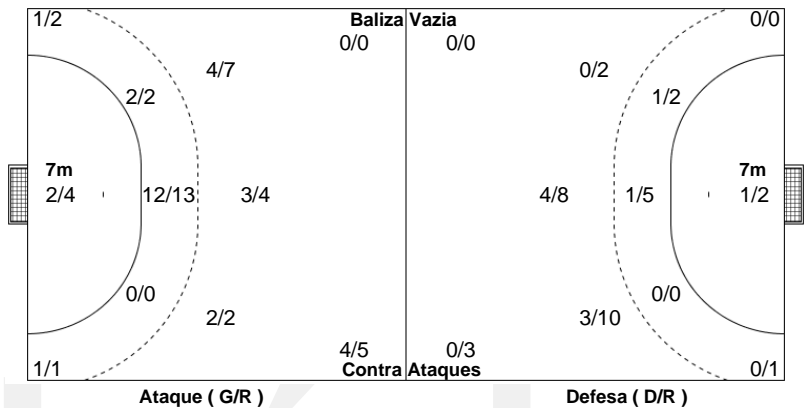

Campeonato Placard Andebol 1

PO.01 - 2020/21

CAMPEONATO
PLACARD
ANDEBOL 1

Estatística Equipa
Jogo Nº 202

DOM 25 ABR 2021
15:00
MUN. TRAVESSAS

23 - 31
(10 - 13) (13 - 18)

SPORTING CP

Árbitros
Hugo Xavier
Alexandre Braganca

Jogadores		Remates								Ataque		Defesa		Disciplina			
Nº	Nome	G/R	%	6m	Ponta	9m	7m	CA	BV	AS	FT	RB	BL	AM	2'	CV	CA
2	Pedro Valdes	7/9	77	2/2		5/6		0/1		2	1		1		1		
5	Edmilson Araujo	1/4	25	1/1		0/3							1		1		
7	Daniel Andrejew	8/8	100	8/8							1			1			
11	Carlos Pasarin	4/7	57	1/1		1/3	1/2	1/1		1							
20	Eduardo Almeida	0/1	0	0/1													
22	Francisco Tavares	2/3	66				1/2	1/1									
23	Salvador	1/1	100					1/1		1	2						
24	Manuel Gaspar																
28	Fred Bingo	1/1	100		1/1						1						
33	Jens Schongarth	4/7	57	1/1		3/5		0/1		3	1	1					
34	Nuno Roque	0/1	0	0/1						1							
45	Darko Dukic	3/5	60	1/1	1/2	0/1		1/1				1					
50	Antonio Machado																
72	Joel Ribeiro										1						
86	Matevz Skok																
98	Tomislav Spruk																
	Banco / Equipa																
Totais		31/47	65	14/16	2/3	9/18	2/4	4/6	0/0	8	7	2	2	1	2		

Guarda-Redes		Rem. Total			Rem. 6m		Rem. Ponta		Rem. 9m		Rem. 7m		Contra-Ataque	
Nº	Nome	D/R	%	P & F	D/R	%	D/R	%	D/R	%	D/R	%	D/R	%
24	Manuel Gaspar	5/20	25	0	1/5	20			4/12	33	0/1	0	0/2	0
86	Matevz Skok	5/13	38	0	1/2	50	0/1	0	3/8	37	1/1	100	0/1	0
Totais		10/33	30	0	2/7	28	0/1	0	7/20	35	1/2	50	0/3	0

	Golos	Defesas	Falhados	Blocos	Total	%
Rem. 6m	14				16	87
Rem. Ponta	2				3	66
Rem. 9m	9				18	50
Rem. 7m	2				4	50
Contra-Ataques	4				6	66
Baliza Vazia						
Totais	31				47	65

Legenda							%	Eficácia			
CA	Contra-Ataque	BV	Baliza Vazia	AS	Assistência	FT	Falha Técnica	RB	Roubo Bola	G/R	Golos/Remates
BL	Bloco	AM	Cartão Amarelo	2'	Suspensão	CV	Cartão Vermelho	CA	Cartão Azul	D/R	Defesas/Remates