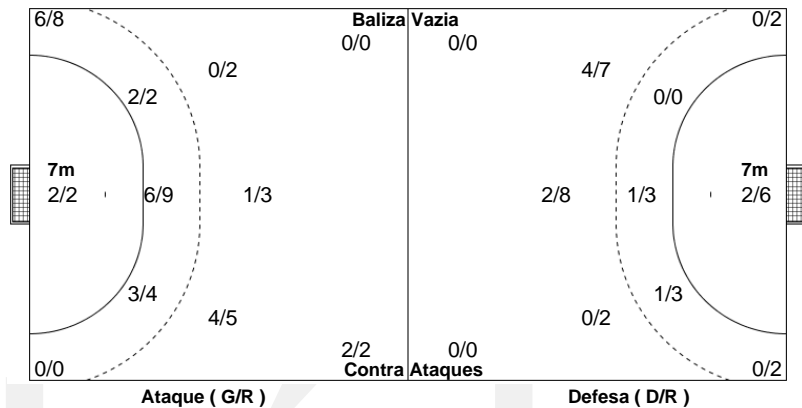

Campeonato Placard Andebol 1

PO.01 - 2020/21

CAMPEONATO

PLACARD

ANDEBOL 1

Estatística Equipa

Jogo Nº 197

SÁB 24 ABR 2021

18:00

MUN. MAIA

24 - 23

(12 - 11) (12 - 12)

Árbitros
Goncalo Aveiro
Hugo Fernandes

ADA MAIA / ISMAI

Jogadores		Remates								Ataque		Defesa		Disciplina			
Nº	Nome	G/R	%	6m	Ponta	9m	7m	CA	BV	AS	FT	RB	BL	AM	2'	CV	CA
1	Joao Edra																
4	Afonso Lima	1/1	100	1/1						1							
5	Manuel Lima	6/9	66	3/4		3/6				1	5				1		
8	Goncalo Meireles														1		
12	Diogo Ribeiro																
15	Tomas Barbosa	6/8	75		6/8						1						
17	Joao Furtado	4/7	57	2/3		1/3		1/1			1				1		
19	Joao Carvalho	3/4	75	2/2		0/1		1/1		4	1		1		2		
21	Nuno Fernandes	1/2	50	1/2													
23	Gustavo Marques																
24	Hugo Santos	2/2	100				2/2				1				1		
27	Hugo Rosario	1/2	50	0/1		1/1					2						
37	Pedro Vieira	0/2	0	0/1				0/1							1		
38	Miguel Vieira																
45	Miguel Pereira													1	1		
77	Leonardo Martins																
Banco / Equipa																	
Totais		24/37	64	9/14	6/8	5/11	2/2	2/3	0/0	6	11		1	1	8		

Guarda-Redes		Rem. Total			Rem. 6m		Rem. Ponta		Rem. 9m		Rem. 7m		Contra-Ataque	
Nº	Nome	D/R	%	P & F	D/R	%	D/R	%	D/R	%	D/R	%	D/R	%
12	Diogo Ribeiro	10/33	30	0	2/6	33	0/4	0	6/17	35	2/6	33		
Totais		10/33	30	0	2/6	33	0/4	0	6/17	35	2/6	33		

	Golos	Defesas	Falhados	Blocos	Total	%
Rem. 6m	9				14	64
Rem. Ponta	6				8	75
Rem. 9m	5				11	45
Rem. 7m	2				2	100
Contra-Ataques	2				3	66
Baliza Vazia						
Totais	24				38	63

Legenda							%	Eficácia		
CA	Contra-Ataque	BV	Baliza Vazia	AS	Assistência	FT	Falha Técnica	RB	Roubo Bola	
BL	Bloco	AM	Cartão Amarelo	2'	Suspensão	CV	Cartão Vermelho	CA	Cartão Azul	
									G/R	Golos/Remates
									D/R	Defesas/Remates