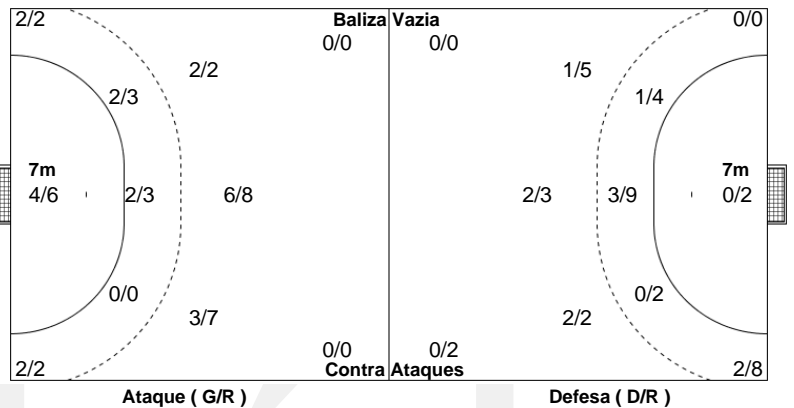

Campeonato Placard Andebol 1

PO.01 - 2020/21

CAMPEONATO
PLACARD
ANDEBOL 1

Estatística Equipa
Jogo Nº 197

SÁB 24 ABR 2021
18:00
MUN. MAIA

24 - 23
(12 - 11) (12 - 12)

Árbitros
Goncalo Aveiro
Hugo Fernandes

ABC / UMINHO

Jogadores		Remates								Ataque		Defesa		Disciplina			
Nº	Nome	G/R	%	6m	Ponta	9m	7m	CA	BV	AS	FT	RB	BL	AM	2'	CV	CA
2	Sebastian Gutierrez	3/4	75		2/2		1/2				1				1		
8	Ricardo Leite																
10	Predrag Rodic	4/8	50			4/7	0/1				1				3		
11	Arsenashvili Erekle	2/3	66	2/3							1			1			
16	Carlos Oliveira																
19	Andre Jose	7/12	58			4/8	3/4			1	2						
22	Bruno Machado																
23	Rui Baptista	0/1	0			0/1				2	2						
27	Hugo Manso																
45	Tomas Teles																
73	Andre Rei	2/3	66		2/3												
76	Diogo Silva																
77	Joao Fernandes	5/6	83	2/3		3/3				1	2						
78	Claudio Silva										1						
Banco / Equipa																	
Totais		23/37	62	4/6	4/5	11/19	4/7	0/0	0/0	4	10			1	4		

Guarda-Redes		Rem. Total			Rem. 6m		Rem. Ponta		Rem. 9m		Rem. 7m		Contra-Ataque	
Nº	Nome	D/R	%	P & F	D/R	%	D/R	%	D/R	%	D/R	%	D/R	%
78	Claudio Silva	11/35	31	0	4/13	30	2/8	25	5/10	50	0/2	0	0/2	0
Totais		11/35	31	0	4/13	30	2/8	25	5/10	50	0/2	0	0/2	0

	Golos	Defesas	Falhados	Blocos	Total	%
Rem. 6m	4				6	66
Rem. Ponta	4				5	80
Rem. 9m	11				19	57
Rem. 7m	4				7	57
Contra-Ataques						
Baliza Vazia						
Totais	23				37	62

Legenda							%	Eficácia			
CA	Contra-Ataque	BV	Baliza Vazia	AS	Assistência	FT	Falha Técnica	RB	Roubo Bola	G/R	Golos/Remates
BL	Bloco	AM	Cartão Amarelo	2'	Suspensão	CV	Cartão Vermelho	CA	Cartão Azul	D/R	Defesas/Remates