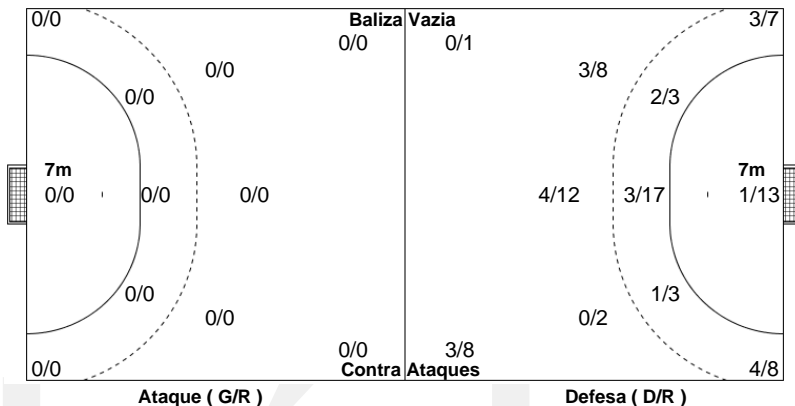

Campeonato Placard Andebol 1

PO.01 - 2020/21

CAMPEONATO

PLACARD

ANDEBOL 1

Estatística Equipa
Jogo Nº 196

SÁB 17 ABR 2021

18:00

DRAGÃO ARENA

37 - 28
(18 - 13) (19 - 15)

Árbitros
Mario Coutinho
Ramiro Silva

FC PORTO

Jogadores		Remates								Ataque		Defesa		Disciplina			
Nº	Nome	G/R	%	6m	Ponta	9m	7m	CA	BV	AS	FT	RB	BL	AM	2'	CV	CA
4	Victor Alvarez												1				
9	Manuel Spath																
10	Miguel Martins																
11	Djibril Mbengue																
12	Marton Szekely																
14	Rui Silva																
15	Daymaro Salina																
16	Nikola Mitrevski																
19	Ivan Sliskovic																
21	Leonel Fernandes																
23	Diogo Branquinho																
24	Diogo Silva																
25	Antonio Areia																
27	Andre Gomes																
29	Miguel Alves																
88	Fabio Magalhaes																
	Banco / Equipa																
Totais		0/0		0/0	0/0	0/0	0/0	0/0	0/0				1				

Guarda-Redes		Rem. Total			Rem. 6m		Rem. Ponta		Rem. 9m		Rem. 7m		Contra-Ataque	
Nº	Nome	D/R	%	P & F	D/R	%	D/R	%	D/R	%	D/R	%	D/R	%
12	Marton Szekely	1/2	50	0							1/2	50		
16	Nikola Mitrevski	10/39	25	0	2/12	16	5/9	55	2/8	25	0/6	0	1/4	25
24	Diogo Silva	7/18	38	0	1/4	25	1/2	50	3/8	37	0/1	0	2/3	66
Totais		18/59	30	0	3/16	18	6/11	54	5/16	31	1/9	11	3/7	42

	Golos	Defesas	Falhados	Blocos	Total	%
Rem. 6m						
Rem. Ponta						
Rem. 9m						
Rem. 7m						
Contra-Ataques						
Baliza Vazia						
Totais						

Legenda							%				
CA	Contra-Ataque	BV	Baliza Vazia	AS	Assistência	FT	Falha Técnica	RB	Roubo Bola	%	Eficácia
BL	Bloco	AM	Cartão Amarelo	2'	Suspensão	CV	Cartão Vermelho	CA	Cartão Azul	G/R	Golos/Remates
										D/R	Defesas/Remates