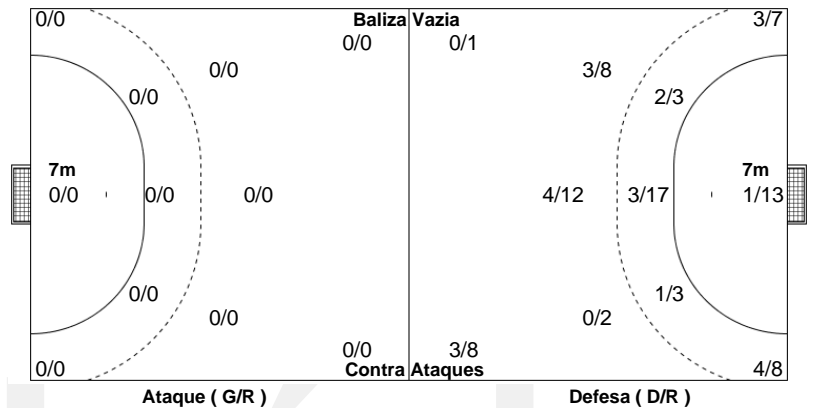

Campeonato Placard Andebol 1

PO.01 - 2020/21

CAMPEONATO
PLACARD
ANDEBOL 1

Estatística Equipa
Jogo Nº 196

SÁB 17 ABR 2021
18:00
DRAGÃO ARENA

37 - 28
(18 - 13) (19 - 15)

Árbitros
Mario Coutinho
Ramiro Silva

VITÓRIA FC / RESTAURANTE NOVO 10

Jogadores		Remates								Ataque		Defesa		Disciplina			
Nº	Nome	G/R	%	6m	Ponta	9m	7m	CA	BV	AS	FT	RB	BL	AM	2'	CV	CA
9	Joao Casal																
12	Yassine Belkaied																
13	Andre Alves																
16	Alan Lima																
17	Tiago Martins																
19	Filipe Pinho																
21	Pedro Padre																
22	Nuno Goncalves																
23	Pedro Santana																
24	Joao Moura																
25	Guilherme Tavares																
27	Ruben Santos																
33	Kivan Dongo																
44	Lucas Barros																
49	Goncalo Gracio																
76	Francisco Silva																
	Banco / Equipa																
Totais		0/0		0/0	0/0	0/0	0/0	0/0	0/0								

Guarda-Redes		Rem. Total			Rem. 6m		Rem. Ponta		Rem. 9m		Rem. 7m		Contra-Ataque	
Nº	Nome	D/R	%	P & F	D/R	%	D/R	%	D/R	%	D/R	%	D/R	%
12	Yassine Belkaied	1/2	50	0							1/2	50		
16	Alan Lima	10/39	25	0	2/12	16	5/9	55	2/8	25	0/6	0	1/4	25
24	Joao Moura	7/18	38	0	1/4	25	1/2	50	3/8	37	0/1	0	2/3	66
Totais		18/59	30	0	3/16	18	6/11	54	5/16	31	1/9	11	3/7	42

	Golos	Defesas	Falhados	Blocos	Total	%
Rem. 6m						
Rem. Ponta						
Rem. 9m						
Rem. 7m						
Contra-Ataques						
Baliza Vazia						
Totais						

Legenda										%	
CA	Contra-Ataque	BV	Baliza Vazia	AS	Assistência	FT	Falha Técnica	RB	Roubo Bola	G/R	Golos/Remates
BL	Bloco	AM	Cartão Amarelo	2'	Suspensão	CV	Cartão Vermelho	CA	Cartão Azul	D/R	Defesas/Remates