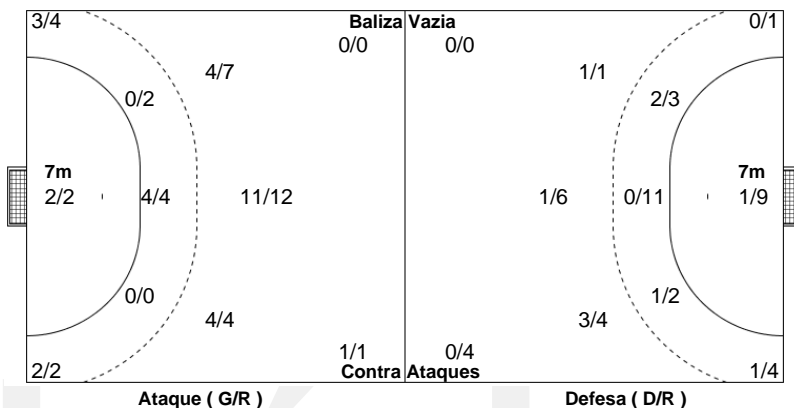

Campeonato Placard Andebol 1

PO.01 - 2020/21

CAMPEONATO

PLACARD

ANDEBOL 1

Estatística Equipa Jogo Nº 195

SÁB 17 ABR 2021

21:00

DESP. HORTA

31 - 31

(16 - 15) (15 - 16)

Árbitros
Duarte Santos
Ricardo Fonseca

AD SANJOANENSE / DELBA

Jogadores		Remates								Ataque		Defesa		Disciplina			
Nº	Nome	G/R	%	6m	Ponta	9m	7m	CA	BV	AS	FT	RB	BL	AM	2'	CV	CA
3	Guilherme Novo	2/2	100		2/2										2		
5	Francisco Silva																
7	Pedro Pires	1/1	100	1/1											1		
10	Miguel Cortinhas	0/1	0	0/1						1					2		
11	Lourenco Santos	16/18	88			14/16	2/2			4	1						
16	Lucas Santana																
17	Bruno Castro														2		
19	Tiago Antunes	5/7	71		3/5	1/1		1/1						1	1		
24	Bruno Pinho														1		
26	David Ferreira																
34	Nuno Queiros	3/3	100	3/3													
57	Vinicios Carvalho	4/12	33	0/1		4/11				3							
77	Ricardo Pinho																
82	Tiago Rodrigues														1		
	Banco / Equipa																
	Totais	31/44	70	4/6	5/7	19/28	2/2	1/1	0/0	8	1			1	10		

Guarda-Redes		Rem. Total			Rem. 6m		Rem. Ponta		Rem. 9m		Rem. 7m		Contra-Ataque	
Nº	Nome	D/R	%	P & F	D/R	%	D/R	%	D/R	%	D/R	%	D/R	%
16	Lucas Santana	4/19	21	0	1/5	20	0/1	0	2/6	33	1/6	16	0/1	0
26	David Ferreira	6/22	27	0	2/8	25	1/4	25	3/4	75	0/3	0	0/3	0
	Totais	10/41	24	0	3/13	23	1/5	20	5/10	50	1/9	11	0/4	0

	Golos	Defesas	Falhados	Blocos	Total	%
Rem. 6m	4				6	66
Rem. Ponta	5				7	71
Rem. 9m	19				28	67
Rem. 7m	2				2	100
Contra-Ataques	1				1	100
Baliza Vazia						
Totais	31				44	70

Legenda										%	
CA	Contra-Ataque	BV	Baliza Vazia	AS	Assistência	FT	Falha Técnica	RB	Roubo Bola	Eficácia	
BL	Bloco	AM	Cartão Amarelo	2'	Suspensão	CV	Cartão Vermelho	CA	Cartão Azul	G/R	Golos/Remates
										D/R	Defesas/Remates