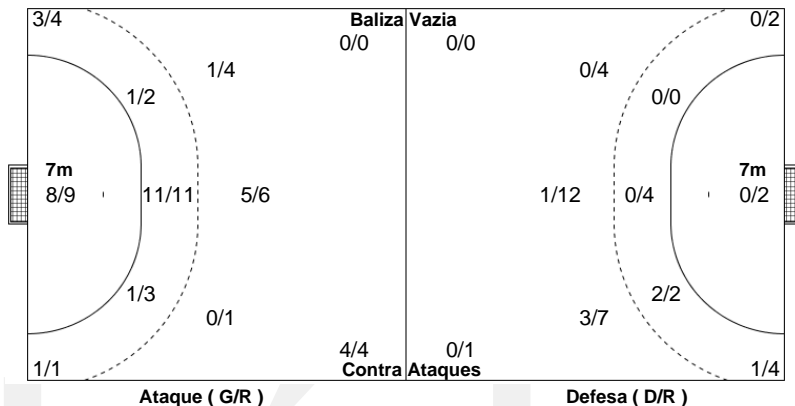

Campeonato Placard Andebol 1

PO.01 - 2020/21

CAMPEONATO

PLACARD

ANDEBOL 1

Estatística Equipa

Jogo Nº 195

SÁB 17 ABR 2021

21:00

DESP. HORTA

31 - 31

(16 - 15) (15 - 16)

Árbitros

Duarte Santos

Ricardo Fonseca

SC HORTA / TRVPRO

Jogadores		Remates								Ataque		Defesa		Disciplina			
Nº	Nome	G/R	%	6m	Ponta	9m	7m	CA	BV	AS	FT	RB	BL	AM	2'	CV	CA
9	Spasoje Gacevic	1/2	50				1/2				1				2		
10	Miguel Gomes	6/10	60	2/4		4/6				3	2				1		
12	Joao Pimentel									4	2						
13	Miguel Bagaco																
14	Karan Dejan																
16	Andre Lourenco																
18	Sebastian Montecinos	4/5	80		3/4		1/1			2							
19	Tiago Pinto																
20	Bruno Landim	2/5	40			1/4		1/1		1	2				2		
23	Diogo Coelho	4/4	100	1/1	1/1			2/2									
31	Haris Pleh										1				1		
32	Tomas Zeller																
44	Antonio Vozila																
46	Pedro Silva	8/8	100	3/3			4/4	1/1					1		1		
71	Jose Silva	6/6	100	4/4			2/2				1				1		
80	Gustavo Daniel	0/1	0	0/1						1	1						
	Banco / Equipa																
	Totais	31/41	75	10/13	4/5	5/10	8/9	4/4	0/0	11	10		1		8		

Guarda-Redes		Rem. Total			Rem. 6m		Rem. Ponta		Rem. 9m		Rem. 7m		Contra-Ataque	
Nº	Nome	D/R	%	P & F	D/R	%	D/R	%	D/R	%	D/R	%	D/R	%
31	Haris Pleh	4/20	20	0	1/3	33	1/3	33	2/13	15			0/1	0
32	Tomas Zeller	3/18	16	0	1/3	33	0/3	0	2/10	20	0/2	0		
	Totais	7/38	18	0	2/6	33	1/6	16	4/23	17	0/2	0	0/1	0

	Golos	Defesas	Falhados	Blocos	Total	%
Rem. 6m	10				13	76
Rem. Ponta	4				5	80
Rem. 9m	5				10	50
Rem. 7m	8				9	88
Contra-Ataques	4				4	100
Baliza Vazia						
Totais	31				41	75

Legenda							%	Eficácia			
CA	Contra-Ataque	BV	Baliza Vazia	AS	Assistência	FT	Falha Técnica	RB	Roubo Bola	G/R	Golos/Remates
BL	Bloco	AM	Cartão Amarelo	2'	Suspensão	CV	Cartão Vermelho	CA	Cartão Azul	D/R	Defesas/Remates