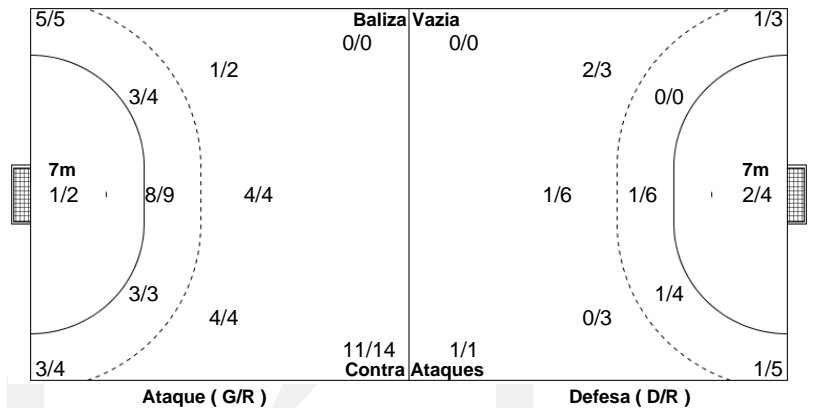

Campeonato Placard Andebol 1

PO.01 - 2020/21

CAMPEONATO
PLACARD
ANDEBOL 1

Estatística Equipa
Jogo Nº 193

SÁB 17 ABR 2021
15:00
PAV. LUZ 2

32 - 25
(17 - 13) (15 - 12)

Árbitros
Flavia Santos
Sara Pinto

SL BENFICA

Jogadores		Remates								Ataque		Defesa		Disciplina			
Nº	Nome	G/R	%	6m	Ponta	9m	7m	CA	BV	AS	FT	RB	BL	AM	2'	CV	CA
5	Gabriel Cavalcanti	1/2	50				0/1	1/1			2						
7	Mahamadou Keita	3/4	75		2/2			1/2			1				1		
8	Joao Pais	1/1	100		1/1												
9	Arnau Barcelo	2/3	66			1/2		1/1		1					1		
10	Alix Zalamou	2/4	50	0/1		1/2		1/1		5	1			1			
11	Belone Moreira	2/2	100	1/1				1/1		4		1					
13	Paulo Moreno	4/4	100	2/2				2/2									
14	Pedro Loureiro	1/1	100	1/1									1				
19	Carlos Martins																
23	Ole Rahmel	5/7	71		4/4			1/3				1					
25	Sergey Ferrer																
34	Jose Silva	2/2	100			2/2				1							
41	Gustavo Capdeville																
44	Petar Djordjic	5/7	71			4/6	1/1			3							
50	Francisco Pereira	2/3	66			0/1		2/2		3	1				1		
95	Matic Suholeznik	2/2	100	1/1				1/1			6				1		
Banco / Equipa														1			
Totais		32/42	76	5/6	7/7	8/13	1/2	11/14	0/0	17	11	2	1	2	4		

Guarda-Redes		Rem. Total			Rem. 6m		Rem. Ponta		Rem. 9m		Rem. 7m		Contra-Ataque	
Nº	Nome	D/R	%	P & F	D/R	%	D/R	%	D/R	%	D/R	%	D/R	%
25	Sergey Ferrer	3/14	21	0	0/3	0	0/4	0	2/5	40	1/2	50		
41	Gustavo Capdeville	6/20	30	0	1/6	16	2/4	50	1/7	14	1/2	50	1/1	100
Totais		9/34	26	0	1/9	11	2/8	25	3/12	25	2/4	50	1/1	100

	Golos	Defesas	Falhados	Blocos	Total	%
Rem. 6m	5				6	83
Rem. Ponta	7				7	100
Rem. 9m	8				13	61
Rem. 7m	1				2	50
Contra-Ataques	11				14	78
Baliza Vazia						
Totais	32				42	76

Legenda							%	Eficácia			
CA	Contra-Ataque	BV	Baliza Vazia	AS	Assistência	FT	Falha Técnica	RB	Roubo Bola	G/R	Golos/Remates
BL	Bloco	AM	Cartão Amarelo	2'	Suspensão	CV	Cartão Vermelho	CA	Cartão Azul	D/R	Defesas/Remates