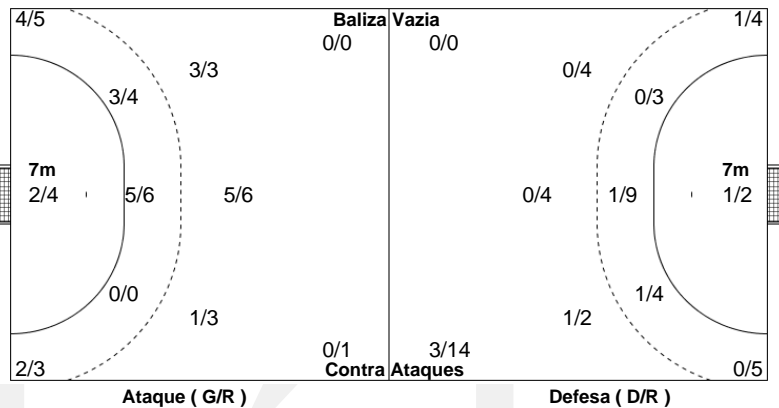

Campeonato Placard Andebol 1

PO.01 - 2020/21

CAMPEONATO

PLACARD

ANDEBOL 1

Estatística Equipa
Jogo Nº 193

SÁB 17 ABR 2021

15:00

PAV. LUZ 2

32 - 25
(17 - 13) (15 - 12)

Árbitros
Flavia Santos
Sara Pinto

BOA HORA FC / INETUM

Jogadores		Remates								Ataque		Defesa		Disciplina			
Nº	Nome	G/R	%	6m	Ponta	9m	7m	CA	BV	AS	FT	RB	BL	AM	2'	CV	CA
1	Bruno Lima										1						
10	Alexandre Pereira	1/1	100	1/1						2	4						
11	Paulo Candido	5/8	62	1/1		4/8				4							
13	Nuno Pinto	0/1	0	0/1						1	1			1			
14	Diogo Alves	1/1	100		1/1												
15	Joao Reis	2/3	66	2/3							1						
16	Joao Esteves																
17	Victor Talmazan	3/5	60		3/4		0/1										
18	Fernando Dias																
21	Pedro Pinto	1/2	50		1/2						1						
23	Benjamin Leiva														1		
33	Hugo Freitas	1/1	100			1/1				1	3						
55	Joaquim Nazare	8/10	80	4/4		4/5		0/1			2						
72	Jose Cosme																
77	Tomas Rodrigues	3/5	60	0/1	1/1		2/3										
92	Daan Garcia										2						
Banco / Equipa														1			
Totais		25/37	67	8/11	6/8	9/14	2/4	0/1	0/0	8	15			2	1		

Guarda-Redes		Rem. Total			Rem. 6m		Rem. Ponta		Rem. 9m		Rem. 7m		Contra-Ataque	
Nº	Nome	D/R	%	P & F	D/R	%	D/R	%	D/R	%	D/R	%	D/R	%
1	Bruno Lima	5/33	15	0	0/5	0	0/6	0	1/9	11	1/1	100	3/12	25
16	Joao Esteves	0/4	0	0			0/1	0			0/1	0	0/2	0
Totais		5/37	13	0	0/5	0	0/7	0	1/9	11	1/2	50	3/14	21

	Golos	Defesas	Falhados	Blocos	Total	%
Rem. 6m	8				11	72
Rem. Ponta	6				8	75
Rem. 9m	9				14	64
Rem. 7m	2				4	50
Contra-Ataques					1	0
Baliza Vazia						
Totais	25				38	65

Legenda							%	Eficácia			
CA	Contra-Ataque	BV	Baliza Vazia	AS	Assistência	FT	Falha Técnica	RB	Roubo Bola	G/R	Golos/Remates
BL	Bloco	AM	Cartão Amarelo	2'	Suspensão	CV	Cartão Vermelho	CA	Cartão Azul	D/R	Defesas/Remates