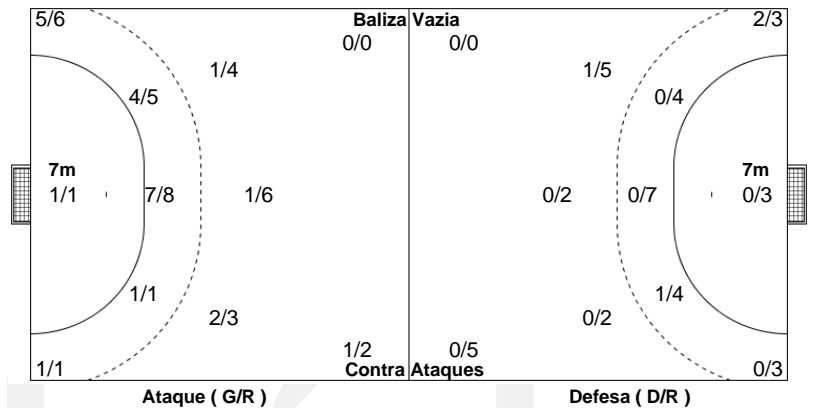

Campeonato Placard Andebol 1

PO.01 - 2020/21

CAMPEONATO
PLACARD
ANDEBOL 1

Estatística Equipa
Jogo Nº 186

DOM 11 ABR 2021
14:30
DESP. HORTA

29 - 23
(14 - 11) (15 - 12)

SC HORTA / TRVPRO

Árbitros
Eurico Nicolau
Ivan Cacador

Jogadores		Remates								Ataque		Defesa		Disciplina			
Nº	Nome	G/R	%	6m	Ponta	9m	7m	CA	BV	AS	FT	RB	BL	AM	2'	CV	CA
9	Spasoje Gacevic	1/6	16	1/1		0/5				1	1						
10	Miguel Gomes	5/11	45	1/4		3/5	0/1	1/1		3	2						
12	Joao Pimentel	0/2	0			0/2				4							
13	Miguel Bagaco																
16	Andre Lourenco																
17	Guilherme Bettencourt																
18	Sebastian Montecinos	4/7	57		4/6			0/1		1	1			1			
19	Tiago Pinto										1						
20	Bruno Landim	5/10	50	2/2	1/1	1/4	1/2	0/1		2	2						
22	Miguel Duarte	0/1	0			0/1											
23	Diogo Coelho	2/2	100	1/1	1/1												
31	Haris Pleh																
32	Tomas Zeller																
46	Pedro Silva	2/2	100	2/2											1		
71	Jose Silva	4/5	80	4/5						1	1			1	1		
80	Gustavo Daniel																
Banco / Equipa																	
Totais		23/46	50	11/15	6/8	4/17	1/3	1/3	0/0	12	8			1	3		

Guarda-Redes		Rem. Total			Rem. 6m		Rem. Ponta		Rem. 9m		Rem. 7m		Contra-Ataque	
Nº	Nome	D/R	%	P & F	D/R	%	D/R	%	D/R	%	D/R	%	D/R	%
16	Andre Lourenco	0/2	0	0					0/1	0	0/1	0		
31	Haris Pleh	1/12	8	0	1/4	25	0/2	0	0/4	0	0/1	0	0/1	0
32	Tomas Zeller	3/19	15	0	0/6	0	2/4	50	1/4	25	0/1	0	0/4	0
Totais		4/33	12	0	1/10	10	2/6	33	1/9	11	0/3	0	0/5	0

	Golos	Defesas	Falhados	Blocos	Total	%
Rem. 6m	11				15	73
Rem. Ponta	6				8	75
Rem. 9m	4				17	23
Rem. 7m	1				3	33
Contra-Ataques	1				3	33
Baliza Vazia						
Totais	23				46	50

Legenda							%	Eficácia			
CA	Contra-Ataque	BV	Baliza Vazia	AS	Assistência	FT	Falha Técnica	RB	Roubo Bola	G/R	Golos/Remates
BL	Bloco	AM	Cartão Amarelo	2'	Suspensão	CV	Cartão Vermelho	CA	Cartão Azul	D/R	Defesas/Remates