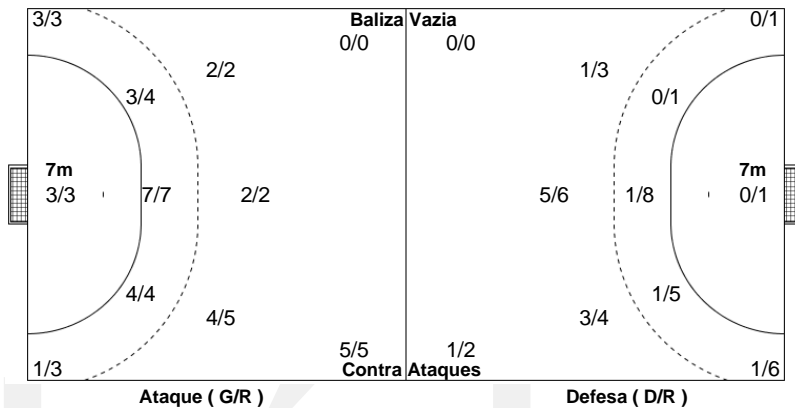

Campeonato Placard Andebol 1

PO.01 - 2020/21

CAMPEONATO
PLACARD
ANDEBOL 1

Estatística Equipa
Jogo Nº 186

DOM 11 ABR 2021
14:30
DESP. HORTA

29 - 23
(14 - 11) (15 - 12)

Árbitros
Eurico Nicolau
Ivan Cacador

AM MADEIRA AND SAD

Jogadores		Remates								Ataque		Defesa		Disciplina			
Nº	Nome	G/R	%	6m	Ponta	9m	7m	CA	BV	AS	FT	RB	BL	AM	2'	CV	CA
6	Jose Sousa																
14	Daniel Santos	1/3	33			1/1	0/1	0/1									
16	Radule Radulovic	0/1	0			0/1					1						
18	Nuno Silva									6	1				1		
21	Elias Antonio	5/6	83	2/2		3/4									1		
23	Nuno Reis	4/6	66		3/4		1/2			1	1						
26	Joao Miranda	5/7	71		1/3			4/4									
28	Gustavo Miers	1/1	100				1/1										
30	Elledy Semedo	4/5	80			2/3	1/1	1/1		2							
31	Pedro Peneda	5/7	71	3/4		2/3				3	1						
33	Joao Gomes	4/5	80	4/5						1	1				1		
44	Eldin Vrazalica	0/1	0	0/1										1			
97	Hugo Freitas																
Banco / Equipa																	
Totais		29/42	69	9/12	4/7	8/12	3/5	5/6	0/0	13	5			1	3		

Guarda-Redes		Rem. Total			Rem. 6m		Rem. Ponta		Rem. 9m		Rem. 7m		Contra-Ataque	
Nº	Nome	D/R	%	P & F	D/R	%	D/R	%	D/R	%	D/R	%	D/R	%
16	Radule Radulovic	12/30	40	0	1/10	10	1/6	16	9/13	69			1/1	100
97	Hugo Freitas	0/5	0	0	0/2	0	0/1	0			0/1	0	0/1	0
Totais		12/35	34	0	1/12	8	1/7	14	9/13	69	0/1	0	1/2	50

	Golos	Defesas	Falhados	Blocos	Total	%
Rem. 6m	9				12	75
Rem. Ponta	4				7	57
Rem. 9m	8				12	66
Rem. 7m	3				5	60
Contra-Ataques	5				6	83
Baliza Vazia						
Totais	29				42	69

Legenda							%	Eficácia			
CA	Contra-Ataque	BV	Baliza Vazia	AS	Assistência	FT	Falha Técnica	RB	Roubo Bola	G/R	Golos/Remates
BL	Bloco	AM	Cartão Amarelo	2'	Suspensão	CV	Cartão Vermelho	CA	Cartão Azul	D/R	Defesas/Remates