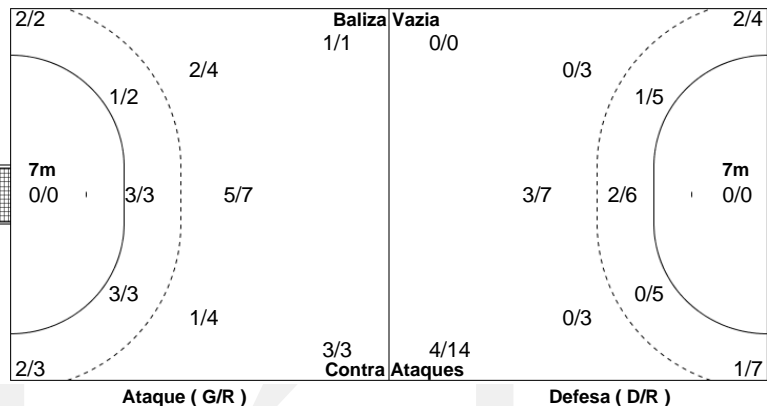

Campeonato Placard Andebol 1

PO.01 - 2020/21

CAMPEONATO

PLACARD

ANDEBOL 1

Estatística Equipa

Jogo Nº 185

SÁB 19 DEZ 2020

11:30

PAV. F. TAVARES

20 - 31

(11 - 14) (9 - 17)

Árbitros
Mario Coutinho
Ramiro Silva

BOA HORA FC / INETUM

Jogadores		Remates								Ataque		Defesa		Disciplina			
Nº	Nome	G/R	%	6m	Ponta	9m	7m	CA	BV	AS	FT	RB	BL	AM	2'	CV	CA
1	Bruno Lima																
5	Daniel Neves	4/6	66	2/2		2/6											
7	Miguel Goncalo																
9	Rafael Paulo										1						
10	Alexandre Pereira	4/4	100		1/1	0/2		3/3							1		
11	Paulo Candido	5/13	38	1/2		4/11					4						
13	Nuno Pinto	1/1	100		1/1						1						
15	Joao Reis																
17	Victor Talmazan	1/1	100		1/1												
24	Miguel Santos								0/1								
33	Benjamin Leiva	1/2	50					0/1	1/1		2						
35	Tomas Rodrigues	1/2	50		1/2						2			1			
55	Joaquim Nazare	3/7	42	1/2		2/6				1	1				1		
69	David Rodrigues																
71	Vitor Silva									1	1				1		
72	Tiago Costa																
	Banco / Equipa																
	Totais	20/36	55	4/6	4/5	8/25	0/0	3/4	1/2	2	12			1	3		

Guarda-Redes		Rem. Total			Rem. 6m		Rem. Ponta		Rem. 9m		Rem. 7m		Contra-Ataque	
Nº	Nome	D/R	%	P & F	D/R	%	D/R	%	D/R	%	D/R	%	D/R	%
1	Bruno Lima	8/36	22	0	2/9	22	1/4	25	1/9	11			4/14	28
24	Miguel Santos	1/4	25	0	0/3	0			1/1	100				
	Totais	9/40	22	0	2/12	16	1/4	25	2/10	20			4/14	28

	Golos	Defesas	Falhados	Blocos	Total	%
Rem. 6m	4				6	66
Rem. Ponta	4				5	80
Rem. 9m	8				25	32
Rem. 7m						
Contra-Ataques	3				4	75
Baliza Vazia	1				2	50
Totais	20				42	47

Legenda							%	Eficácia			
CA	Contra-Ataque	BV	Baliza Vazia	AS	Assistência	FT	Falha Técnica	RB	Roubo Bola	G/R	Golos/Remates
BL	Bloco	AM	Cartão Amarelo	2'	Suspensão	CV	Cartão Vermelho	CA	Cartão Azul	D/R	Defesas/Remates