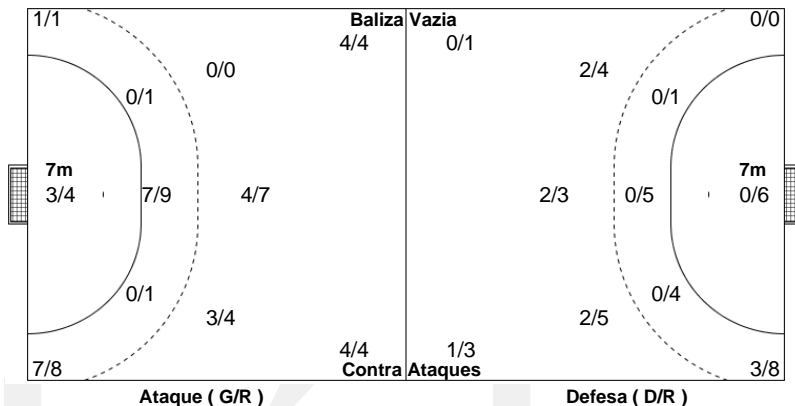

Campeonato Placard Andebol 1

PO.01 - 2020/21

CAMPEONATO

PLACARD

ANDEBOL 1

Estatística Equipa

Jogo Nº 183

SÁB 10 ABR 2021

15:00

COM. ADELINO D. COSTA

28 - 29

(13 - 12) (15 - 17)

Árbitros

Alberto Alves

Jorge Fernandes

ÁGUAS SANTAS MILANEZA

Jogadores		Remates								Ataque		Defesa		Disciplina			
Nº	Nome	G/R	%	6m	Ponta	9m	7m	CA	BV	AS	FT	RB	BL	AM	2'	CV	CA
1	Antonio Campos																
4	Vasco Santos												1		1		
5	Fabio Teixeira	5/6	83		5/6												
6	Ricardo Mourao	1/1	100		1/1											1	
7	Pedro Marques	4/9	44	0/2		2/5		1/1	1/1						1		
8	Jose Barbosa																
9	Pedro Cruz	7/11	63	1/1		4/7	0/1	1/1	2/2	2	4		1				
11	Miguel Neves																
13	Mario Lourenco	5/6	83	1/1	1/1		3/3	0/1									
17	Carlos Santos	1/2	50	0/1				1/1					4	1	2		
19	Francisco Fontes	4/5	80	4/5							1						
20	Mario Oliveira	2/4	50		1/2			1/2	1/1								
22	Nuno Pereira									1	1		1		1		
23	Joao Gomes									1	2						
24	Henrique Carlota																
32	Rafael Azevedo																
	Banco / Equipa																
	Totais	29/44	65	6/10	8/10	6/12	3/4	4/6	4/4	4	8		7	1	5	1	

Guarda-Redes		Rem. Total			Rem. 6m		Rem. Ponta		Rem. 9m		Rem. 7m		Contra-Ataque	
Nº	Nome	D/R	%	P & F	D/R	%	D/R	%	D/R	%	D/R	%	D/R	%
1	Antonio Campos	8/33	24	0	0/9	0	2/6	33	5/11	45	0/3	0	1/3	33
24	Henrique Carlota	1/3	33	0					1/1	100	0/2	0		
32	Rafael Azevedo	0/1	0	0							0/1	0		
	Totais	9/37	24	0	0/9	0	2/6	33	6/12	50	0/6	0	1/3	33

	Golos	Defesas	Falhados	Blocos	Total	%
Rem. 6m	6				10	60
Rem. Ponta	8				10	80
Rem. 9m	6				12	50
Rem. 7m	3				4	75
Contra-Ataques	4				6	66
Baliza Vazia	4				4	100
Totais	31				46	67

Legenda							%	Eficácia			
CA	Contra-Ataque	BV	Baliza Vazia	AS	Assistência	FT	Falha Técnica	RB	Roubo Bola	G/R	Golos/Remates
BL	Bloco	AM	Cartão Amarelo	2'	Suspensão	CV	Cartão Vermelho	CA	Cartão Azul	D/R	Defesas/Remates