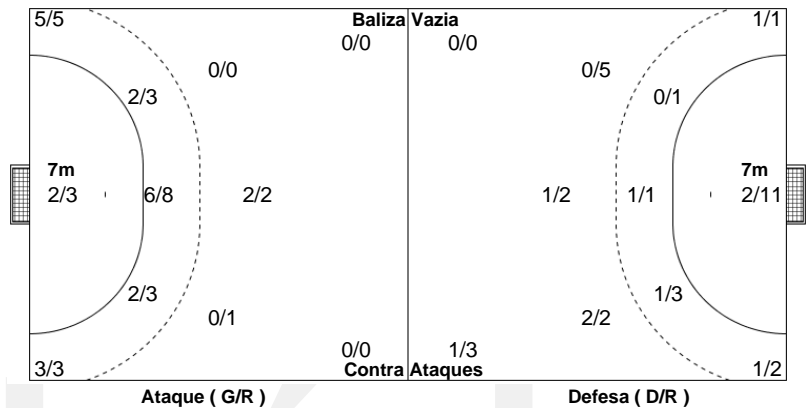

Campeonato Placard Andebol 1

PO.01 - 2020/21

CAMPEONATO
PLACARD
ANDEBOL 1

Estatística Equipa
Jogo Nº 182

SÁB 10 ABR 2021
18:00

ESC. FONTES P. MELO

22 - 21
(13 - 10) (9 - 11)

Árbitros
Fernando Costa
Diogo Teixeira

ADA MAIA / ISMAI

Jogadores		Remates								Ataque		Defesa		Disciplina				
Nº	Nome	G/R	%	6m	Ponta	9m	7m	CA	BV	AS	FT	RB	BL	AM	2'	CV	CA	
1	Joao Edra																	
4	Afonso Lima	2/2	100	2/2						1	5				1			
5	Manuel Lima	1/2	50			1/2				2	2				1	1		
8	Goncalo Meireles	3/3	100		3/3						1							
12	Diogo Ribeiro																	
15	Tomas Barbosa	1/1	100		1/1										1			
17	Joao Furtado	2/4	50	1/2		1/2				1			1					
19	Joao Carvalho	4/4	100	4/4							1	1	2	1				
21	Nuno Fernandes	3/6	50	3/6							1							
23	Gustavo Marques	2/2	100		2/2											1		
24	Hugo Santos	2/3	66				2/3											
27	Hugo Rosario	0/1	0	0/1							1							
29	Tiago Magalhaes										1		2	1	1			
37	Pedro Vieira										1							
38	Miguel Vieira	2/4	50	0/1	2/2	0/1												
45	Miguel Pereira																	
Banco / Equipa															2			
Totais		22/32	68	10/16	8/8	2/5	2/3	0/0	0/0	4	13	1	5	4	4	2		

Guarda-Redes		Rem. Total			Rem. 6m		Rem. Ponta		Rem. 9m		Rem. 7m		Contra-Ataque	
Nº	Nome	D/R	%	P & F	D/R	%	D/R	%	D/R	%	D/R	%	D/R	%
1	Joao Edra	5/13	38	0	1/3	33			2/4	50	1/5	20	1/1	100
12	Diogo Ribeiro	5/18	27	0	1/2	50	2/3	66	1/5	20	1/6	16	0/2	0
Totais		10/31	32	0	2/5	40	2/3	66	3/9	33	2/11	18	1/3	33

	Golos	Defesas	Falhados	Blocos	Total	%
Rem. 6m	10				16	62
Rem. Ponta	8				8	100
Rem. 9m	2				5	40
Rem. 7m	2				3	66
Contra-Ataques						
Baliza Vazia						
Totais	22				32	68

Legenda							%	Eficácia			
CA	Contra-Ataque	BV	Baliza Vazia	AS	Assistência	FT	Falha Técnica	RB	Roubo Bola	G/R	Golos/Remates
BL	Bloco	AM	Cartão Amarelo	2'	Suspensão	CV	Cartão Vermelho	CA	Cartão Azul	D/R	Defesas/Remates