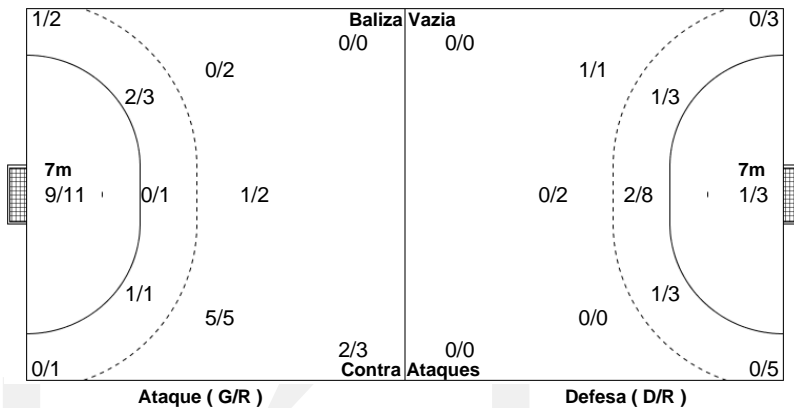

Campeonato Placard Andebol 1

PO.01 - 2020/21

CAMPEONATO

PLACARD

ANDEBOL 1

Estatística Equipa
Jogo Nº 182

SÁB 10 ABR 2021
18:00

ESC. FONTES P. MELO

22 - 21
(13 - 10) (9 - 11)

Árbitros
Fernando Costa
Diogo Teixeira

BOAVISTA FC

Jogadores		Remates								Ataque		Defesa		Disciplina			
Nº	Nome	G/R	%	6m	Ponta	9m	7m	CA	BV	AS	FT	RB	BL	AM	2'	CV	CA
1	Carlos Guimaraes																
5	Eduardo Mendonca	1/1	100				1/1								1		
9	Rui Oliveira	2/3	66			2/4					4						
10	Goncalo Ferreira	3/5	60	1/2		0/1		2/2		1	2				1		
13	Tiago Ferreira																
14	Bernardo Pocas	1/1	100	1/1													
15	Luis Fonseca	6/6	100	1/1			5/5								1		
17	Fred Santos																
21	Dinis Mota	1/1	100			1/1					1						
23	Antonio Aparicio	6/8	75			3/5	3/4				1				1		
24	Nicolau Almeida	0/2	0		0/1		0/1				1						
26	Francisco Lopes	0/1	0	0/1							1			1			
37	Henrique Figueiredo	1/3	33		1/3	0/1					1						
38	Miguel Costa	0/2	0			0/3		0/1									
51	Joao Ribeiro										1				1	1	
99	Sergio Morgado																
Banco / Equipa														1			
Totais		21/33	63	3/5	1/4	6/15	9/11	2/3	0/0	1	12			2	5	1	

Guarda-Redes		Rem. Total			Rem. 6m		Rem. Ponta		Rem. 9m		Rem. 7m		Contra-Ataque	
Nº	Nome	D/R	%	P & F	D/R	%	D/R	%	D/R	%	D/R	%	D/R	%
99	Sergio Morgado	6/28	21	0	4/14	28	0/8	0	1/3	33	1/3	33		
Totais		6/28	21	0	4/14	28	0/8	0	1/3	33	1/3	33		

	Golos	Defesas	Falhados	Blocos	Total	%
Rem. 6m	3				5	60
Rem. Ponta	1				4	25
Rem. 9m	6				15	40
Rem. 7m	9				11	81
Contra-Ataques	2				3	66
Baliza Vazia						
Totais	21				38	55

Legenda							%	Eficácia			
CA	Contra-Ataque	BV	Baliza Vazia	AS	Assistência	FT	Falha Técnica	RB	Roubo Bola	G/R	Golos/Remates
BL	Bloco	AM	Cartão Amarelo	2'	Suspensão	CV	Cartão Vermelho	CA	Cartão Azul	D/R	Defesas/Remates