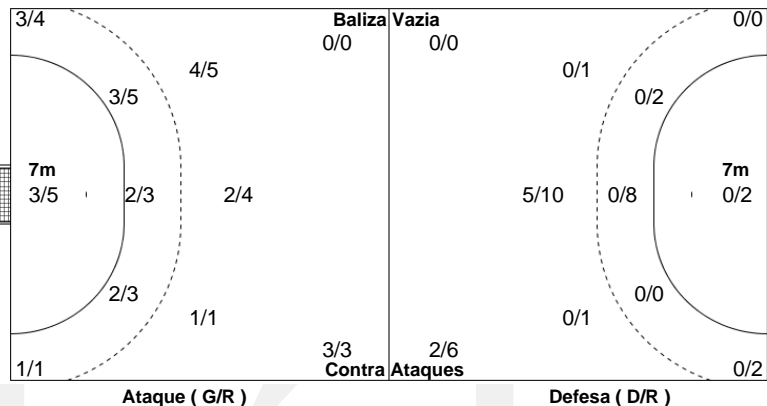

Campeonato Placard Andebol 1

PO.01 - 2020/21

CAMPEONATO

PLACARD

ANDEBOL 1

Estatística Equipa

Jogo Nº 180

SÁB 27 MAR 2021

18:00

ANTOINE VELGE

24 - 23

(12 - 13) (12 - 10)

Árbitros

Eurico Nicolau

Ivan Cacador

AD SANJOANENSE / DELBA

Jogadores		Remates								Ataque		Defesa		Disciplina			
Nº	Nome	G/R	%	6m	Ponta	9m	7m	CA	BV	AS	FT	RB	BL	AM	2'	CV	CA
3	Guilherme Novo	1/3	33		0/1			1/1									
5	Francisco Silva	2/4	50	0/1		2/3											
7	Pedro Pires	0/1	0	0/1										1			
10	Miguel Cortinhas	6/9	66	4/6	1/1		1/2			2	1						
12	Goncalo Fernandes																
16	Lucas Santana																
17	Bruno Castro	0/1	0			0/2								1	2		
19	Tiago Antunes	3/4	75		1/2			2/2									
21	Orlando Correia																
22	Guilherme Silva																
24	Bruno Pinho	2/3	66		1/1		1/2				1				1		
26	David Ferreira																
31	Jefferson Bastos																
34	Nuno Queiros																
57	Vinicios Carvalho	9/17	52	3/4		5/11	1/2			1	2						
82	Tiago Rodrigues														1		
	Banco / Equipa																
	Totais	23/42	54	7/12	3/5	7/16	3/6	3/3	0/0	3	4			2	4		

Guarda-Redes		Rem. Total			Rem. 6m		Rem. Ponta		Rem. 9m		Rem. 7m		Contra-Ataque	
Nº	Nome	D/R	%	P & F	D/R	%	D/R	%	D/R	%	D/R	%	D/R	%
16	Lucas Santana	4/8	50	0	0/3	0	0/1	0	2/2	100			2/2	100
26	David Ferreira	3/23	13	0	0/7	0	0/1	0	3/9	33	0/2	0	0/4	0
	Totais	7/31	22	0	0/10	0	0/2	0	5/11	45	0/2	0	2/6	33

	Golos	Defesas	Falhados	Blocos	Total	%
Rem. 6m	7				12	58
Rem. Ponta	3				5	60
Rem. 9m	7				16	43
Rem. 7m	3				6	50
Contra-Ataques	3				3	100
Baliza Vazia						
Totais	23				42	54

Legenda							%	Eficácia			
CA	Contra-Ataque	BV	Baliza Vazia	AS	Assistência	FT	Falha Técnica	RB	Roubo Bola	G/R	Golos/Remates
BL	Bloco	AM	Cartão Amarelo	2'	Suspensão	CV	Cartão Vermelho	CA	Cartão Azul	D/R	Defesas/Remates