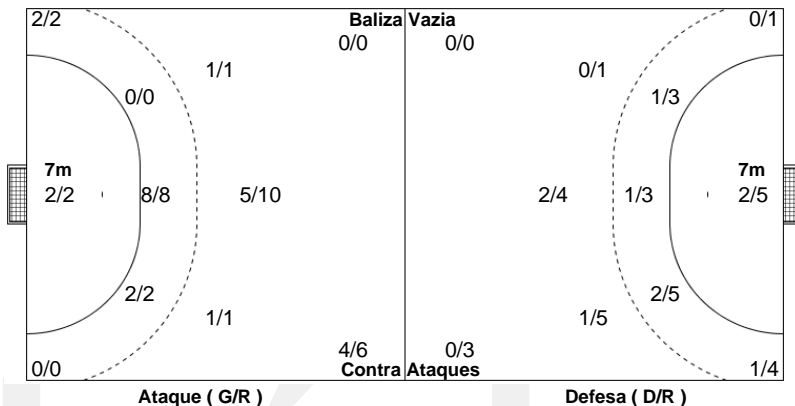

Campeonato Placard Andebol 1

PO.01 - 2020/21

CAMPEONATO

PLACARD

ANDEBOL 1

Estatística Equipa

Jogo Nº 180

SÁB 27 MAR 2021

18:00

ANTOINE VELGE

24 - 23

(12 - 13) (12 - 10)

Árbitros
Eurico Nicolau
Ivan Cacador

VITÓRIA FC / RESTAURANTE NOVO 10

Jogadores		Remates								Ataque		Defesa		Disciplina			
Nº	Nome	G/R	%	6m	Ponta	9m	7m	CA	BV	AS	FT	RB	BL	AM	2'	CV	CA
2	Joao Pinto																
9	Joao Casal	1/2	50			0/1		1/2			1						
12	Yassine Belkaied																
13	Andre Alves	6/9	66	1/1	2/4			3/4									
16	Alan Lima																
17	Tiago Martins																
19	Filipe Pinho																
21	Pedro Padre	1/2	50	1/1		0/1					4						
23	Pedro Santana	4/4	100	2/2		2/2				2	1			1			
24	Joao Moura																
25	Guilherme Tavares	1/1	100			1/1											
27	Ruben Santos	4/9	44			2/7	2/2			5							
33	Kivan Dongo	1/2	50	1/2													
44	Lucas Barros	3/3	100	3/3									1		2		
49	Goncalo Gracio	2/6	33	1/1	0/1	1/2		0/1									
76	Francisco Silva	1/1	100	1/1						3	3	1	1				
Banco / Equipa																	
Totais		24/39	61	10/11	2/5	6/14	2/2	4/7	0/0	10	9	1	2	1	2		

Guarda-Redes		Rem. Total			Rem. 6m		Rem. Ponta		Rem. 9m		Rem. 7m		Contra-Ataque	
Nº	Nome	D/R	%	P & F	D/R	%	D/R	%	D/R	%	D/R	%	D/R	%
12	Yassine Belkaied	5/16	31	0	1/5	20	1/1	100	1/3	33	1/3	33	0/3	0
16	Alan Lima	6/18	33	0	3/6	50	0/3	0	2/7	28	1/2	50		
Totais		11/34	32	0	4/11	36	1/4	25	3/10	30	2/5	40	0/3	0

	Golos	Defesas	Falhados	Blocos	Total	%
Rem. 6m	10				11	90
Rem. Ponta	2				5	40
Rem. 9m	6				14	42
Rem. 7m	2				2	100
Contra-Ataques	4				7	57
Baliza Vazia						
Totais	24				39	61

Legenda							%	Eficácia			
CA	Contra-Ataque	BV	Baliza Vazia	AS	Assistência	FT	Falha Técnica	RB	Roubo Bola	G/R	Golos/Remates
BL	Bloco	AM	Cartão Amarelo	2'	Suspensão	CV	Cartão Vermelho	CA	Cartão Azul	D/R	Defesas/Remates