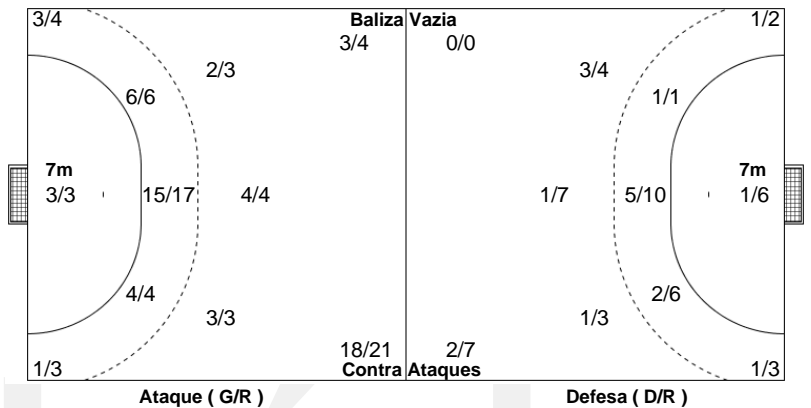

Campeonato Placard Andebol 1

PO.01 - 2020/21

CAMPEONATO
PLACARD
ANDEBOL 1

Estatística Equipa
Jogo Nº 179

QUI 25 MAR 2021
20:00
DRAGÃO ARENA

44 - 26
(23 - 15) (21 - 11)

Árbitros
Ruben Maia
Andre Nunes

FC PORTO

Jogadores		Remates								Ataque		Defesa		Disciplina			
Nº	Nome	G/R	%	6m	Ponta	9m	7m	CA	BV	AS	FT	RB	BL	AM	2'	CV	CA
4	Victor Alvarez	5/5	100	2/2				3/4		1							
9	Manuel Spath	1/2	50	0/1					1/1								
11	Djibril Mbengue	4/5	80	1/1		1/2		2/3		1	2						
12	Marton Szekely																
14	Rui Silva	2/2	100	1/1		1/1				6	1						
15	Daymaro Salina	3/3	100	2/2				1/1					2				
16	Nikola Mitrevski	0/1	0					0/3	0/1		2						
19	Ivan Sliskovic	2/3	66	1/1				1/2		2			1				
21	Leonel Fernandes	0/2	0		0/2					1							
23	Diogo Branquinho	9/10	90	1/1			2/2	6/7	1/2								
24	Diogo Silva	3/4	75	1/1		2/3				5	1	1					
25	Antonio Areia	4/4	100		1/1		1/1	2/2									
27	Andre Gomes	5/7	71	1/2		2/2		2/5		4	3			1			
29	Miguel Alves	2/2	100		2/2					1	1						
44	Jesus Vergara											1	1				
88	Fabio Magalhaes	4/6	66	2/2		1/2		1/2	1/1	7	2						
Banco / Equipa																	
Totais		44/56	78	12/14	3/5	7/10	3/3	18/29	3/5	28	12	2	4	1			

Guarda-Redes		Rem. Total			Rem. 6m		Rem. Ponta		Rem. 9m		Rem. 7m		Contra-Ataque	
Nº	Nome	D/R	%	P & F	D/R	%	D/R	%	D/R	%	D/R	%	D/R	%
12	Marton Szekely	10/22	45	0	5/10	50			3/5	60	1/4	25	1/3	33
16	Nikola Mitrevski	6/20	30	0	2/4	50	1/2	50	2/8	25	0/2	0	1/4	25
Totais		16/42	38	0	7/14	50	1/2	50	5/13	38	1/6	16	2/7	28

	Golos	Defesas	Falhados	Blocos	Total	%
Rem. 6m	12				14	85
Rem. Ponta	3				5	60
Rem. 9m	7				10	70
Rem. 7m	3				3	100
Contra-Ataques	18				29	62
Baliza Vazia	3				5	60
Totais	46				66	69

Legenda							%	Eficácia			
CA	Contra-Ataque	BV	Baliza Vazia	AS	Assistência	FT	Falha Técnica	RB	Roubo Bola	G/R	Golos/Remates
BL	Bloco	AM	Cartão Amarelo	2'	Suspensão	CV	Cartão Vermelho	CA	Cartão Azul	D/R	Defesas/Remates