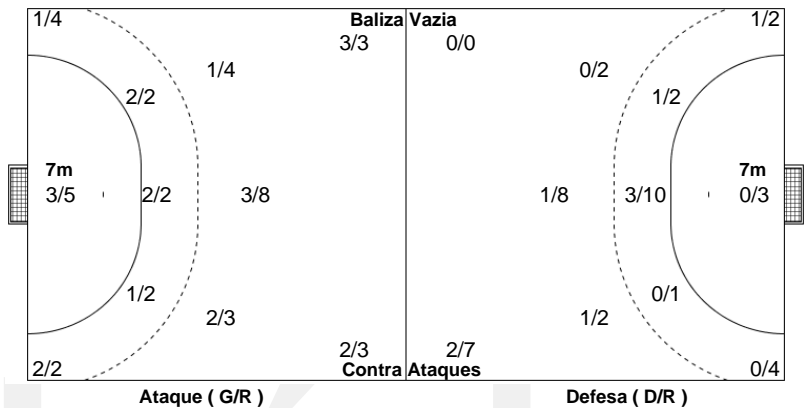

Campeonato Placard Andebol 1

PO.01 - 2020/21

CAMPEONATO
PLACARD
ANDEBOL 1

Estatística Equipa
Jogo Nº 176

SÁB 27 MAR 2021
15:00
PAV. LUZ 2

27 - 20
(15 - 12) (12 - 8)

ARTÍSTICA DE AVANCA / BIORIA

Árbitros
Rui Almeida
Antonio Oliveira

Jogadores		Remates								Ataque		Defesa		Disciplina			
Nº	Nome	G/R	%	6m	Ponta	9m	7m	CA	BV	AS	FT	RB	BL	AM	2'	CV	CA
1	Tiago Rocha																
3	Nuno Carvalho																
4	Francisco Silva																
5	Ciprian Popovici														3		
6	Francisco Costa	5/11	45	2/2		2/8	1/1			3		1					
8	Maykol Adames										1						
10	Goncalo Silva	2/2	100		2/2						2						
11	Filipe Morais	0/1	0					0/1									
12	Luis Silva																
14	Alfredo Torres	1/1	100					1/1									
15	Jenilson Monteiro	1/5	20		0/2			1/3									
18	Daniel Vieira	0/1	0			0/1				1	2						
20	Fabio Silva	1/1	100	1/1							1						
29	Tiago Sousa	1/1	100					0/1	1/1	1	2		2				
30	Andre Sousa	4/8	50			2/5	2/3	0/1		7	4			1			
44	Gualther Furtado	5/12	41	1/2		2/7	0/1	0/1	2/2	2	2						
	Banco / Equipa													1			
	Totais	20/43	46	4/5	2/4	6/21	3/5	2/8	3/3	14	14	1	2	2	3		

Guarda-Redes		Rem. Total			Rem. 6m		Rem. Ponta		Rem. 9m		Rem. 7m		Contra-Ataque	
Nº	Nome	D/R	%	P & F	D/R	%	D/R	%	D/R	%	D/R	%	D/R	%
1	Tiago Rocha	0/5	0	0			0/1	0	0/2	0	0/1	0	0/1	0
12	Luis Silva	7/29	24	0	2/10	20	1/2	50	2/9	22	0/2	0	2/6	33
	Totais	7/34	20	0	2/10	20	1/3	33	2/11	18	0/3	0	2/7	28

	Golos	Defesas	Falhados	Blocos	Total	%
Rem. 6m	4				5	80
Rem. Ponta	2				4	50
Rem. 9m	6				21	28
Rem. 7m	3				5	60
Contra-Ataques	2				8	25
Baliza Vazia	3				3	100
Totais	20				46	43

Legenda							%	Eficácia			
CA	Contra-Ataque	BV	Baliza Vazia	AS	Assistência	FT	Falha Técnica	RB	Roubo Bola	G/R	Golos/Remates
BL	Bloco	AM	Cartão Amarelo	2'	Suspensão	CV	Cartão Vermelho	CA	Cartão Azul	D/R	Defesas/Remates