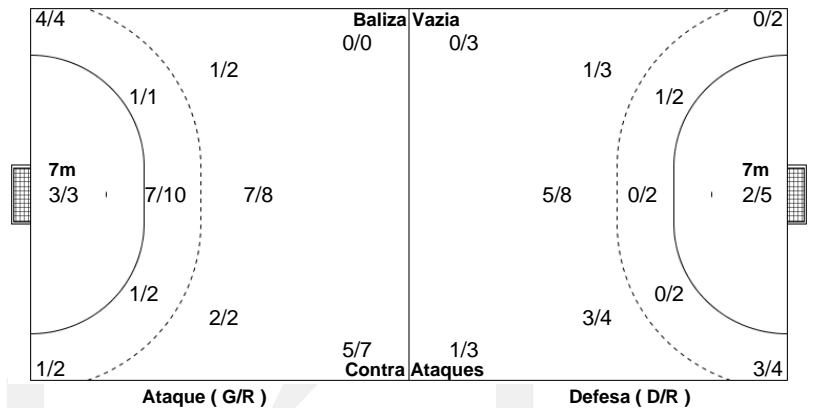

Campeonato Placard Andebol 1

PO.01 - 2020/21

CAMPEONATO
PLACARD
ANDEBOL 1

Estatística Equipa
Jogo Nº 176

SÁB 27 MAR 2021
15:00
PAV. LUZ 2

27 - 20
(15 - 12) (12 - 8)

SL BENFICA

Árbitros
Rui Almeida
Antonio Oliveira

Jogadores		Remates								Ataque		Defesa		Disciplina			
Nº	Nome	G/R	%	6m	Ponta	9m	7m	CA	BV	AS	FT	RB	BL	AM	2'	CV	CA
5	Gabriel Cavalcanti																
7	Mahamadou Keita	2/5	40	1/1	0/1			1/4		1	1			1			
8	Joao Pais	0/1	0					0/2			2						
9	Arnau Barcelo	2/2	100			1/1		1/1									
11	Belone Moreira	5/6	83	1/1		2/3	2/2	0/1		10	1						
12	Pedro Tonicher																
14	Pedro Loureiro												2		2		
19	Carlos Martins	2/2	100		1/1			1/1				1					
23	Ole Rahmel	3/4	75		1/1			2/3			1						
24	Lazar Kukic	3/4	75	1/1		2/3		0/1		5	1						
25	Sergey Ferrer								0/1	1							
34	Jose Silva										2						
41	Gustavo Capdeville																
44	Petar Djordjic	5/9	55	1/2		3/5	1/2	0/2		4	4						
50	Francisco Pereira	1/1	100			1/1				1	2						
95	Matic Suholeznik	4/5	80	4/5						1	3	1	3		1		
Banco / Equipa														1			
Totais		27/39	69	8/10	2/3	9/13	3/4	5/15	0/1	23	17	2	5	2	3		

Guarda-Redes		Rem. Total			Rem. 6m		Rem. Ponta		Rem. 9m		Rem. 7m		Contra-Ataque	
Nº	Nome	D/R	%	P & F	D/R	%	D/R	%	D/R	%	D/R	%	D/R	%
25	Sergey Ferrer	13/28	46	0	1/5	20	2/4	50	9/14	64	0/2	0	1/3	33
41	Gustavo Capdeville	2/4	50	0					0/1	0	2/3	66		
Totais		15/32	46	0	1/5	20	2/4	50	9/15	60	2/5	40	1/3	33

	Golos	Defesas	Falhados	Blocos	Total	%
Rem. 6m	8				10	80
Rem. Ponta	2				3	66
Rem. 9m	9				13	69
Rem. 7m	3				4	75
Contra-Ataques	5				15	33
Baliza Vazia					1	
Totais	27				46	58

Legenda							%	Eficácia			
CA	Contra-Ataque	BV	Baliza Vazia	AS	Assistência	FT	Falha Técnica	RB	Roubo Bola	G/R	Golos/Remates
BL	Bloco	AM	Cartão Amarelo	2'	Suspensão	CV	Cartão Vermelho	CA	Cartão Azul	D/R	Defesas/Remates