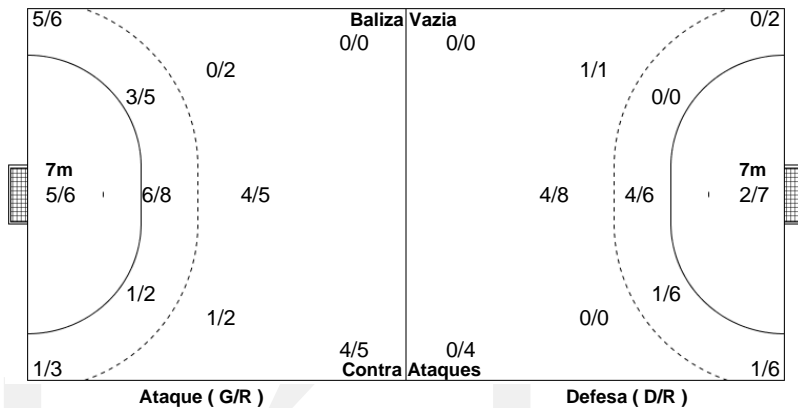

Campeonato Placard Andebol 1

PO.01 - 2020/21

CAMPEONATO

PLACARD

ANDEBOL 1

Estatística Equipa

Jogo Nº 175

SÁB 27 MAR 2021
15:00
PAV. ÁGUAS SANTAS

27 - 30

(14 - 14) (13 - 16)

Árbitros
Ruben Maia
Andre Nunes

ADA MAIA / ISMAI

Jogadores		Remates								Ataque		Defesa		Disciplina			
Nº	Nome	G/R	%	6m	Ponta	9m	7m	CA	BV	AS	FT	RB	BL	AM	2'	CV	CA
4	Afonso Lima	1/1	100	1/1						1							
5	Manuel Lima	7/11	63	5/7		2/5				1	1						
8	Goncalo Meireles	0/2	0		0/1			0/1									
12	Diogo Ribeiro																
15	Tomas Barbosa	8/9	88		5/6			3/3		1	1				1		
17	Joao Furtado	3/7	42	0/1		3/6				2	1		1	1			
19	Joao Carvalho	2/5	40	1/3		0/1		1/1		2	2	1			2		
21	Nuno Fernandes											1					
23	Gustavo Marques																
24	Hugo Santos	6/8	75		1/2		5/6			2					1		
27	Hugo Rosario																
29	Tiago Magalhaes																
36	Francisco Oliveira																
37	Pedro Vieira	1/1	100	1/1							1		1		1		
38	Miguel Vieira	2/3	66	2/3						1							
45	Miguel Pereira														1		
	Banco / Equipa													1			
	Totais	30/47	63	10/16	6/9	5/12	5/6	4/5	0/0	10	6	2	2	2	6		

Guarda-Redes		Rem. Total			Rem. 6m		Rem. Ponta		Rem. 9m		Rem. 7m		Contra-Ataque	
Nº	Nome	D/R	%	P & F	D/R	%	D/R	%	D/R	%	D/R	%	D/R	%
12	Diogo Ribeiro	10/34	29	0	4/10	40	1/8	12	5/9	55	0/3	0	0/4	0
36	Francisco Oliveira	3/6	50	0	1/2	50					2/4	50		
	Totais	13/40	32	0	5/12	41	1/8	12	5/9	55	2/7	28	0/4	0

	Golos	Defesas	Falhados	Blocos	Total	%
Rem. 6m	10				16	62
Rem. Ponta	6				9	66
Rem. 9m	5				12	41
Rem. 7m	5				6	83
Contra-Ataques	4				5	80
Baliza Vazia						
Totais	30				48	62

Legenda										%	
CA	Contra-Ataque	BV	Baliza Vazia	AS	Assistência	FT	Falha Técnica	RB	Roubo Bola	Eficácia	
BL	Bloco	AM	Cartão Amarelo	2'	Suspensão	CV	Cartão Vermelho	CA	Cartão Azul	G/R	Golos/Remates
										D/R	Defesas/Remates