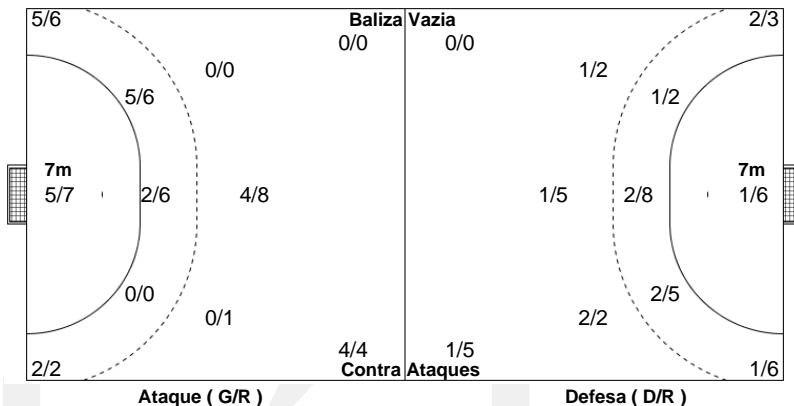

Campeonato Placard Andebol 1

PO.01 - 2020/21

CAMPEONATO

PLACARD

ANDEBOL 1

Estatística Equipa
Jogo Nº 175

SÁB 27 MAR 2021

15:00

PAV. ÁGUAS SANTAS

27 - 30
(14 - 14) (13 - 16)

Árbitros
Ruben Maia
Andre Nunes

ÁGUAS SANTAS MILANEZA

Jogadores		Remates								Ataque		Defesa		Disciplina			
Nº	Nome	G/R	%	6m	Ponta	9m	7m	CA	BV	AS	FT	RB	BL	AM	2'	CV	CA
1	Antonio Campos									1	1						
4	Vasco Santos	0/1	0			0/1							1		2		
5	Fabio Teixeira																
6	Ricardo Mourao	3/3	100		2/2		1/1			1							
7	Pedro Marques	5/8	62	2/2		2/5		1/1		3	5						
9	Pedro Cruz	6/10	60	1/1		2/8	3/3			4	1			1	2		
11	Miguel Neves																
13	Mario Lourenco	8/12	66	0/1	5/7		1/2	2/2			2				1		
14	Sergio Antunes																
17	Carlos Santos	1/1	100	1/1							1			1	2		
19	Francisco Fontes	1/4	25	0/3				1/1									
20	Mario Oliveira																
23	Joao Gomes	3/4	75	3/4						1	1						
24	Henrique Carlota																
32	Rafael Azevedo																
96	Afonso Queiroz																
	Banco / Equipa																
Totais		27/43	62	7/12	7/9	4/14	5/6	4/4	0/0	10	11		1	2	7		

Guarda-Redes		Rem. Total			Rem. 6m		Rem. Ponta		Rem. 9m		Rem. 7m		Contra-Ataque	
Nº	Nome	D/R	%	P & F	D/R	%	D/R	%	D/R	%	D/R	%	D/R	%
1	Antonio Campos	14/43	32	0	5/15	33	3/9	33	4/9	44	1/5	20	1/5	20
24	Henrique Carlota	0/1	0	0							0/1	0		
Totais		14/44	31	0	5/15	33	3/9	33	4/9	44	1/6	16	1/5	20

	Golos	Defesas	Falhados	Blocos	Total	%
Rem. 6m	7				12	58
Rem. Ponta	7				9	77
Rem. 9m	4				14	28
Rem. 7m	5				6	83
Contra-Ataques	4				4	100
Baliza Vazia						
Totais	27				45	60

Legenda							%	Eficácia			
CA	Contra-Ataque	BV	Baliza Vazia	AS	Assistência	FT	Falha Técnica	RB	Roubo Bola	G/R	Golos/Remates
BL	Bloco	AM	Cartão Amarelo	2'	Suspensão	CV	Cartão Vermelho	CA	Cartão Azul	D/R	Defesas/Remates