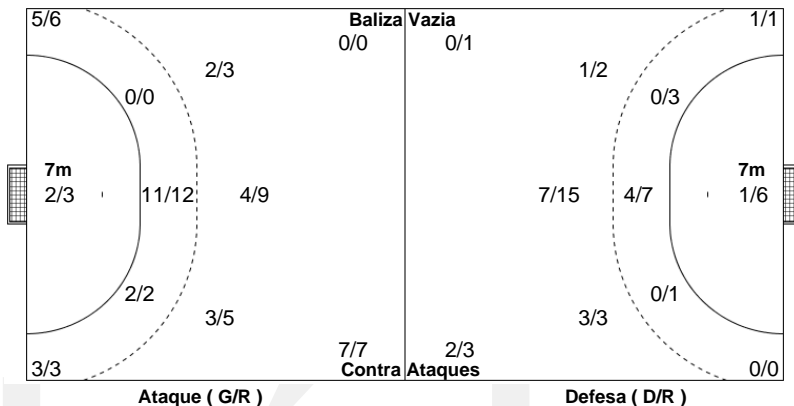

Campeonato Placard Andebol 1

PO.01 - 2020/21

CAMPEONATO

PLACARD

ANDEBOL 1

Estatística Equipa Jogo Nº 171

SÁB 20 MAR 2021

15:00

PAV. FUNCHAL

32 - 23

(17 - 11) (15 - 12)

Árbitros
Duarte Santos
Ricardo Fonseca

AM MADEIRA AND SAD

Jogadores		Remates								Ataque		Defesa		Disciplina			
Nº	Nome	G/R	%	6m	Ponta	9m	7m	CA	BV	AS	FT	RB	BL	AM	2'	CV	CA
5	Joao Freitas																
6	Jose Sousa																
8	Joao Martins	2/3	66		1/2			1/1									
14	Daniel Santos	0/1	0			0/1									1		
15	Martim Ferraz										1						
16	Radule Radulovic																
18	Nuno Silva	0/1	0			0/1					3		1	1	1		
21	Elias Antonio	8/11	72	2/2		6/9					4						
23	Nuno Reis	4/5	80		1/1		0/1	3/3									
26	Joao Miranda	4/4	100		1/1			3/3									
28	Gustavo Miers																
30	Elledy Semedo	8/11	72	3/3		3/6	2/2				1		1		1		
31	Pedro Peneda																
33	Joao Gomes	3/4	75	3/4							1						
44	Eldin Vrazalica	3/4	75	3/4							2		1				
97	Hugo Freitas																
	Banco / Equipa																
	Totais	32/44	72	11/13	3/4	9/17	2/3	7/7	0/0		12		3	1	3		

Guarda-Redes		Rem. Total			Rem. 6m		Rem. Ponta		Rem. 9m		Rem. 7m		Contra-Ataque	
Nº	Nome	D/R	%	P & F	D/R	%	D/R	%	D/R	%	D/R	%	D/R	%
16	Radule Radulovic	14/32	43	0	2/8	25	1/1	100	9/16	56	1/5	20	1/2	50
97	Hugo Freitas	3/6	50	0					2/4	50	0/1	0	1/1	100
	Totais	17/38	44	0	2/8	25	1/1	100	11/20	55	1/6	16	2/3	66

	Golos	Defesas	Falhados	Blocos	Total	%
Rem. 6m	11				13	84
Rem. Ponta	3				4	75
Rem. 9m	9				17	52
Rem. 7m	2				3	66
Contra-Ataques	7				7	100
Baliza Vazia						
Totais	32				44	72

Legenda							%	Eficácia			
CA	Contra-Ataque	BV	Baliza Vazia	AS	Assistência	FT	Falha Técnica	RB	Roubo Bola	G/R	Golos/Remates
BL	Bloco	AM	Cartão Amarelo	2'	Suspensão	CV	Cartão Vermelho	CA	Cartão Azul	D/R	Defesas/Remates