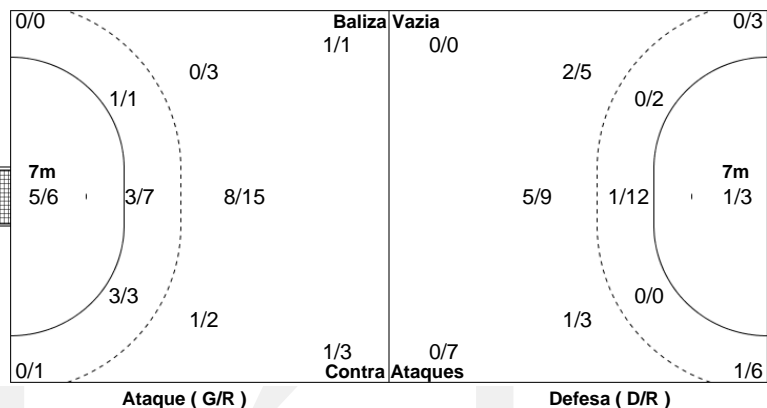

Campeonato Placard Andebol 1

PO.01 - 2020/21

CAMPEONATO

PLACARD

ANDEBOL 1

Estatística Equipa

Jogo Nº 171

SÁB 20 MAR 2021

15:00

PAV. FUNCHAL

32 - 23

(17 - 11) (15 - 12)

VITÓRIA FC / RESTAURANTE NOVO 10

Árbitros
Duarte Santos
Ricardo Fonseca

Jogadores		Remates								Ataque		Defesa		Disciplina			
Nº	Nome	G/R	%	6m	Ponta	9m	7m	CA	BV	AS	FT	RB	BL	AM	2'	CV	CA
2	Joao Pinto	3/5	60			3/6					2				1		
9	Joao Casal	0/1	0					0/1							1		
12	Yassine Belkaied																
13	Andre Alves	5/5	100				5/5										
16	Alan Lima																
17	Tiago Martins	0/1	0					0/1									
19	Filipe Pinho	0/1	0		0/1												
21	Pedro Padre	0/1	0			0/1											
23	Pedro Santana	6/8	75	1/1		5/7					2						
24	Joao Moura	1/1	100			1/1					1						
25	Guilherme Tavares	0/2	0			0/2											
27	Ruben Santos	1/8	12	1/1		0/6	0/1				3						
33	Kivan Dongo																
44	Lucas Barros	1/2	50	1/2							1			1			
49	Goncalo Gracio																
76	Francisco Silva	5/8	62	3/4		0/2		1/1	1/1		4						
Banco / Equipa																	
Totais		22/43	51	6/8	0/1	9/25	5/6	1/3	1/1		13			1	2		

Guarda-Redes		Rem. Total			Rem. 6m		Rem. Ponta		Rem. 9m		Rem. 7m		Contra-Ataque	
Nº	Nome	D/R	%	P & F	D/R	%	D/R	%	D/R	%	D/R	%	D/R	%
12	Yassine Belkaied	9/31	29	0	1/7	14	1/3	33	6/13	46	1/3	33	0/5	0
16	Alan Lima	2/12	16	0	0/5	0	0/1	0	2/4	50			0/2	0
Totais		11/43	25	0	1/12	8	1/4	25	8/17	47	1/3	33	0/7	0

	Golos	Defesas	Falhados	Blocos	Total	%
Rem. 6m	6				8	75
Rem. Ponta					1	0
Rem. 9m	9				25	36
Rem. 7m	5				6	83
Contra-Ataques	1				3	33
Baliza Vazia	1				1	100
Totais	22				44	50

Legenda							%	Eficácia			
CA	Contra-Ataque	BV	Baliza Vazia	AS	Assistência	FT	Falha Técnica	RB	Roubo Bola	G/R	Golos/Remates
BL	Bloco	AM	Cartão Amarelo	2'	Suspensão	CV	Cartão Vermelho	CA	Cartão Azul	D/R	Defesas/Remates