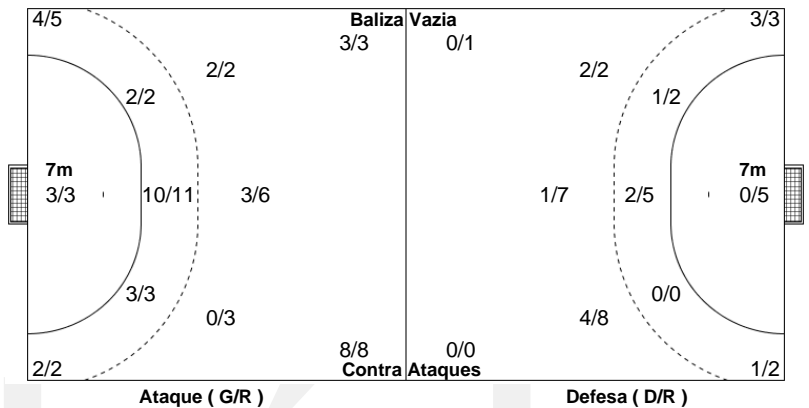

Campeonato Placard Andebol 1

PO.01 - 2020/21

CAMPEONATO
PLACARD
ANDEBOL 1

Estatística Equipa
Jogo Nº 168

SÁB 20 MAR 2021
15:00

COM. ADELINO D. COSTA

21 - 32
(8 - 11) (13 - 21)

Árbitros
Eurico Nicolau
Ivan Cacador

SPORTING CP

Jogadores		Remates								Ataque		Defesa		Disciplina			
Nº	Nome	G/R	%	6m	Ponta	9m	7m	CA	BV	AS	FT	RB	BL	AM	2'	CV	CA
2	Pedro Valdes	1/3	33	0/1				1/2			2	1		2	1		
4	Tomas Ferreira	3/4	75		0/1		1/1	2/2	1/1								
5	Edmilson Araujo	3/3	100	3/3							1						
7	Daniel Andrejew															1	
11	Carlos Pasarin	1/3	33	1/2		0/1				3	2						
14	Dmytro Doroshchuk	1/1	100						1/1						1		
16	Aljosa Cudic																
17	Tiago Rocha	5/6	83	5/6													
20	Eduardo Almeida																
22	Francisco Tavares	10/11	90	1/1	3/3	0/1	2/2	4/4	1/1		1	1					
23	Salvador	2/5	40	1/1		1/4					1						
24	Manuel Gaspar	0/1	0						0/1								
33	Jens Schongarth	3/5	60	1/2		2/4				3	1						
34	Nuno Roque	2/5	40	1/1		0/3		1/1									
72	Joel Ribeiro	1/1	100		1/1									1	1		
98	Tomislav Spruk	0/1	0			0/1									2		
Banco / Equipa																	
Totais		32/49	65	13/17	4/5	3/14	3/3	8/9	3/4	6	8	2		3	5	1	

Guarda-Redes		Rem. Total			Rem. 6m		Rem. Ponta		Rem. 9m		Rem. 7m		Contra-Ataque	
Nº	Nome	D/R	%	P & F	D/R	%	D/R	%	D/R	%	D/R	%	D/R	%
16	Aljosa Cudic	0/1	0	0							0/1	0		
24	Manuel Gaspar	14/34	41	0	3/7	42	4/5	80	7/17	41	0/4	0		
Totais		14/35	40	0	3/7	42	4/5	80	7/17	41	0/5	0		

	Golos	Defesas	Falhados	Blocos	Total	%
Rem. 6m	13				17	76
Rem. Ponta	4				5	80
Rem. 9m	3				14	21
Rem. 7m	3				3	100
Contra-Ataques	8				9	88
Baliza Vazia	3				4	75
Totais	34				52	65

Legenda								%			
CA	Contra-Ataque	BV	Baliza Vazia	AS	Assistência	FT	Falha Técnica	RB	Roubo Bola	%	Eficácia
BL	Bloco	AM	Cartão Amarelo	2'	Suspensão	CV	Cartão Vermelho	CA	Cartão Azul	G/R	Golos/Remates
										D/R	Defesas/Remates