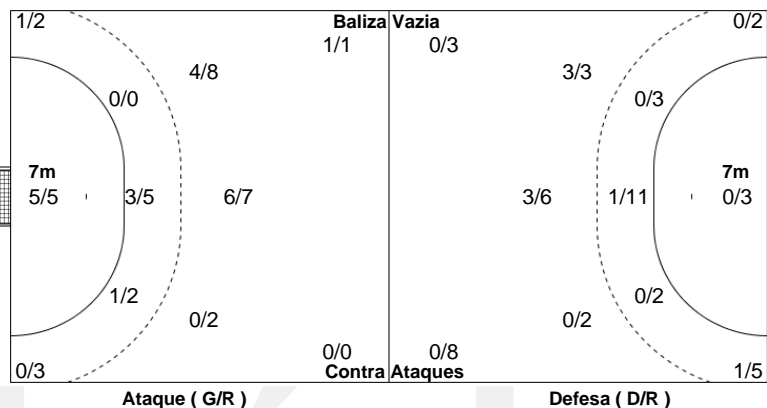

Campeonato Placard Andebol 1

PO.01 - 2020/21

CAMPEONATO

PLACARD

ANDEBOL 1

Estatística Equipa

Jogo Nº 168

SÁB 20 MAR 2021

15:00

COM. ADELINO D. COSTA

21 - 32
(8 - 11) (13 - 21)

Árbitros
Eurico Nicolau
Ivan Cacador

ARTÍSTICA DE AVANCA / BIORIA

Jogadores		Remates								Ataque		Defesa		Disciplina			
Nº	Nome	G/R	%	6m	Ponta	9m	7m	CA	BV	AS	FT	RB	BL	AM	2'	CV	CA
1	Tiago Rocha																
3	Nuno Carvalho	1/2	50	1/2													
4	Francisco Silva												3	1			
5	Ciprian Popovici																
6	Francisco Costa	1/6	16	0/1		0/3	1/1		0/1	1	1				1		
8	Maykol Adames	4/5	80			4/5				1	3						
10	Goncalo Silva	0/2	0		0/2			0/1			2				1		
11	Filipe Morais	0/1	0		0/1												
12	Luis Silva										2						
14	Alfredo Torres	0/1	0		0/1												
15	Jenilson Monteiro	1/1	100		1/1												
18	Daniel Vieira	2/6	33			2/6					4						
24	Petru Michnea	0/1	0		0/1												
29	Tiago Sousa	2/4	50	1/3					1/1			1	2				
30	Andre Sousa	8/11	72			4/7	4/4			1	2						
44	Gualther Furtado	2/4	50	2/3		0/1					1		1		1		
	Banco / Equipa																
	Totais	21/44	47	4/9	1/5	10/23	5/5	0/1	1/2	3	15	1	6	1	3		

Guarda-Redes		Rem. Total			Rem. 6m		Rem. Ponta		Rem. 9m		Rem. 7m		Contra-Ataque	
Nº	Nome	D/R	%	P & F	D/R	%	D/R	%	D/R	%	D/R	%	D/R	%
1	Tiago Rocha	1/9	11	0	0/4	0	1/1	100			0/1	0	0/2	0
12	Luis Silva	7/31	22	0	1/10	10	0/4	0	6/9	66	0/2	0	0/6	0
	Totais	8/40	20	0	1/14	7	1/5	20	6/9	66	0/3	0	0/8	0

	Golos	Defesas	Falhados	Blocos	Total	%
Rem. 6m	4				9	44
Rem. Ponta	1				5	20
Rem. 9m	10				23	43
Rem. 7m	5				5	100
Contra-Ataques					1	0
Baliza Vazia	1				2	50
Totais	21				45	46

Legenda							%	Eficácia			
CA	Contra-Ataque	BV	Baliza Vazia	AS	Assistência	FT	Falha Técnica	RB	Roubo Bola	G/R	Golos/Remates
BL	Bloco	AM	Cartão Amarelo	2'	Suspensão	CV	Cartão Vermelho	CA	Cartão Azul	D/R	Defesas/Remates