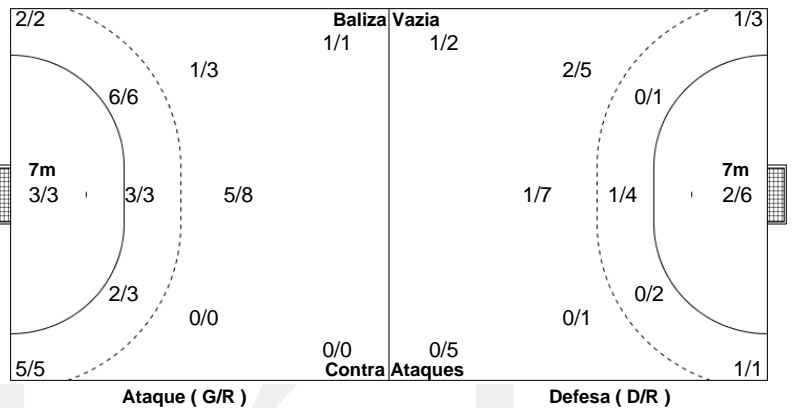

Campeonato Placard Andebol 1

PO.01 - 2020/21

CAMPEONATO
PLACARD
ANDEBOL 1

Estatística Equipa
Jogo Nº 164

QUA 21 ABR 2021
20:30
MUN. TRAVESSAS

28 - 28
(15 - 16) (13 - 12)

Árbitros
Daniel Martins
Roberto Martins

AD SANJOANENSE / DELBA

Jogadores		Remates								Ataque		Defesa		Disciplina			
Nº	Nome	G/R	%	6m	Ponta	9m	7m	CA	BV	AS	FT	RB	BL	AM	2'	CV	CA
3	Guilherme Novo	6/6	100	1/1	5/5												
5	Francisco Silva	2/4	50	0/1		1/2			1/1		1	1			1		
7	Pedro Pires	1/1	100	1/1							1						
10	Miguel Cortinhas	2/2	100	2/2						1	3						
11	Lourenco Santos	9/18	50	3/4		3/8	3/3		0/1	2	5						
16	Lucas Santana																
17	Bruno Castro														1		
19	Tiago Antunes	2/4	50		2/4												
22	Guilherme Silva																
24	Bruno Pinho																
26	David Ferreira																
27	Joao Henriques																
31	Jefferson Bastos																
34	Nuno Queiros											1			1		
57	Vinicios Carvalho	6/9	66	4/5		2/4					2		2				
82	Tiago Rodrigues														1		
Banco / Equipa																	
Totais		28/44	63	11/14	7/9	6/14	3/3	0/0	1/2	3	12	2	2		4		

Guarda-Redes		Rem. Total			Rem. 6m		Rem. Ponta		Rem. 9m		Rem. 7m		Contra-Ataque	
Nº	Nome	D/R	%	P & F	D/R	%	D/R	%	D/R	%	D/R	%	D/R	%
16	Lucas Santana	0/13	0	0	0/3	0	0/1	0	0/4	0	0/1	0	0/4	0
26	David Ferreira	9/23	39	0	1/4	25	2/3	66	3/9	33	2/5	40	0/1	0
Totais		9/36	25	0	1/7	14	2/4	50	3/13	23	2/6	33	0/5	0

	Golos	Defesas	Falhados	Blocos	Total	%
Rem. 6m	11				14	78
Rem. Ponta	7				9	77
Rem. 9m	6				14	42
Rem. 7m	3				3	100
Contra-Ataques						
Baliza Vazia	1				2	50
Totais	28				42	66

Legenda							%	Eficácia			
CA	Contra-Ataque	BV	Baliza Vazia	AS	Assistência	FT	Falha Técnica	RB	Roubo Bola	G/R	Golos/Remates
BL	Bloco	AM	Cartão Amarelo	2'	Suspensão	CV	Cartão Vermelho	CA	Cartão Azul	D/R	Defesas/Remates