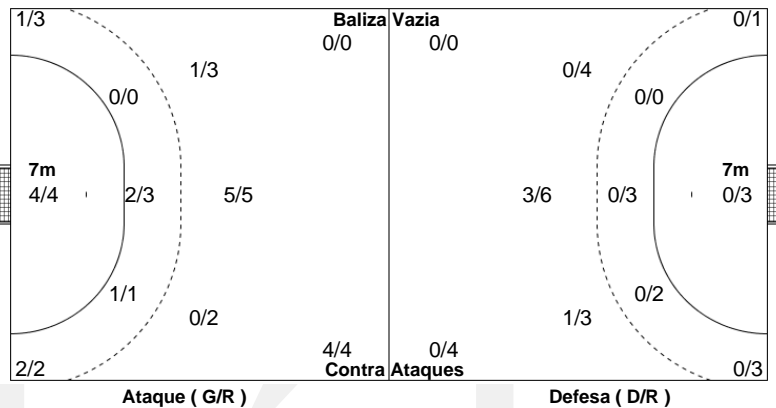

Campeonato Placard Andebol 1

PO.01 - 2020/21

CAMPEONATO
PLACARD
ANDEBOL 1

Estatística Equipa
Jogo Nº 163

QUA 17 MAR 2021
21:00
ANTOINE VELGE

26 - 18
(12 - 8) (14 - 10)

BOA HORA FC / INETUM

Árbitros
Daniel Martins
Roberto Martins

Jogadores		Remates								Ataque		Defesa		Disciplina			
Nº	Nome	G/R	%	6m	Ponta	9m	7m	CA	BV	AS	FT	RB	BL	AM	2'	CV	CA
1	Bruno Lima										1						
5	Daniel Neves	4/8	50	0/1		4/7											
9	Rafael Paulo	1/2	50		0/1	1/1											
10	Alexandre Pereira	1/1	100					1/1		2	1				1		
11	Paulo Candido	0/3	0			0/2											
13	Nuno Pinto	1/1	100					1/1			1						
14	Diogo Alves	1/1	100		1/1												
15	Joao Reis	1/1	100	1/1											1		
16	Joao Esteves																
17	Victor Talmazan	0/1	0		0/1						1						
21	Pedro Pinto	6/7	85		1/1		4/4	1/2			1				1		
23	Benjamin Leiva										2				1		
33	Hugo Freitas	2/4	50			1/3		1/1		1	2						
55	Joaquim Nazare	0/1	0			0/2									1		
77	Tomas Rodrigues	1/1	100		1/2						1						
92	Daan Garcia	0/1	0			0/2				2	4	1	1	1			
Banco / Equipa																	
Totais		18/32	56	1/2	3/6	6/17	4/4	4/5	0/0	5	14	1	1	1	5		

Guarda-Redes		Rem. Total			Rem. 6m		Rem. Ponta		Rem. 9m		Rem. 7m		Contra-Ataque	
Nº	Nome	D/R	%	P & F	D/R	%	D/R	%	D/R	%	D/R	%	D/R	%
1	Bruno Lima	3/9	33	0	0/2	0			3/4	75	0/1	0	0/1	0
16	Joao Esteves	1/21	4	0	0/3	0	0/4	0	1/8	12	0/2	0	0/3	0
Totais		4/30	13	0	0/5	0	0/4	0	4/12	33	0/3	0	0/4	0

	Golos	Defesas	Falhados	Blocos	Total	%
Rem. 6m	1				2	50
Rem. Ponta	3				6	50
Rem. 9m	6				17	35
Rem. 7m	4				4	100
Contra-Ataques	4				5	80
Baliza Vazia						
Totais	18				34	52

Legenda							%	Eficácia			
CA	Contra-Ataque	BV	Baliza Vazia	AS	Assistência	FT	Falha Técnica	RB	Roubo Bola	G/R	Golos/Remates
BL	Bloco	AM	Cartão Amarelo	2'	Suspensão	CV	Cartão Vermelho	CA	Cartão Azul	D/R	Defesas/Remates