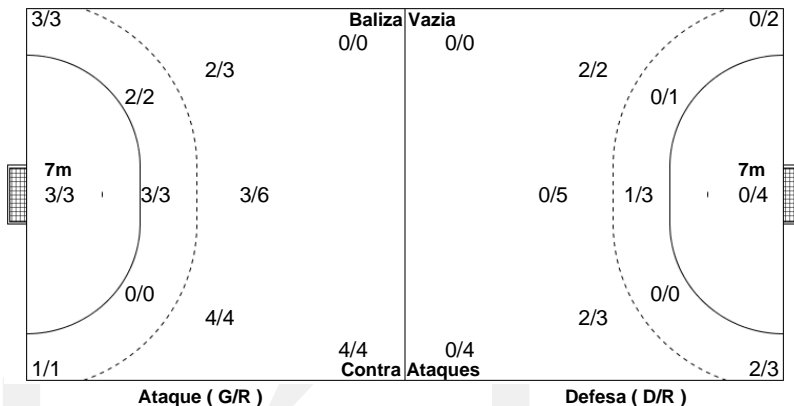

Campeonato Placard Andebol 1

PO.01 - 2020/21

CAMPEONATO

PLACARD

ANDEBOL 1

Estatística Equipa

Jogo Nº 163

QUA 17 MAR 2021

21:00

ANTOINE VELGE

26 - 18

(12 - 8) (14 - 10)

VITÓRIA FC / RESTAURANTE NOVO 10

Árbitros
Daniel Martins
Roberto Martins

Jogadores		Remates								Ataque		Defesa		Disciplina			
Nº	Nome	G/R	%	6m	Ponta	9m	7m	CA	BV	AS	FT	RB	BL	AM	2'	CV	CA
2	Joao Pinto																
9	Joao Casal	1/1	100							2					1		
12	Yassine Belkaied																
13	Andre Alves	4/5	80		3/4						1				1		
16	Alan Lima																
17	Tiago Martins														1		
19	Filipe Pinho	1/1	100		1/1												
21	Pedro Padre	0/1	0			0/1											
23	Pedro Santana	7/11	63			4/7		3/3		1	1				1		
24	Joao Moura																
25	Guilherme Tavares	2/4	50	1/1		1/5					3				1		
27	Ruben Santos	6/10	60			3/7	3/5			2	4						
33	Kivan Dongo																
44	Lucas Barros	3/3	100	3/3							1		1				
49	Goncalo Gracio	1/1	100					1/1									
76	Francisco Silva	1/1	100	1/1						4	1			1			
Banco / Equipa																	
Totais		26/38	68	5/5	4/5	8/20	3/5	4/4	0/0	9	11		1	1	5		

Guarda-Redes		Rem. Total			Rem. 6m		Rem. Ponta		Rem. 9m		Rem. 7m		Contra-Ataque	
Nº	Nome	D/R	%	P & F	D/R	%	D/R	%	D/R	%	D/R	%	D/R	%
12	Yassine Belkaied	3/11	27	0	1/1	100	1/2	50	1/5	20	0/2	0	0/1	0
16	Alan Lima	5/15	33	0	0/1	0	1/3	33	3/5	60	0/2	0	0/3	0
Totais		8/26	30	0	1/2	50	2/5	40	4/10	40	0/4	0	0/4	0

	Golos	Defesas	Falhados	Blocos	Total	%
Rem. 6m	5				5	100
Rem. Ponta	4				5	80
Rem. 9m	8				20	40
Rem. 7m	3				5	60
Contra-Ataques	4				4	100
Baliza Vazia						
Totais	24				39	61

Legenda							%	Eficácia			
CA	Contra-Ataque	BV	Baliza Vazia	AS	Assistência	FT	Falha Técnica	RB	Roubo Bola	G/R	Golos/Remates
BL	Bloco	AM	Cartão Amarelo	2'	Suspensão	CV	Cartão Vermelho	CA	Cartão Azul	D/R	Defesas/Remates