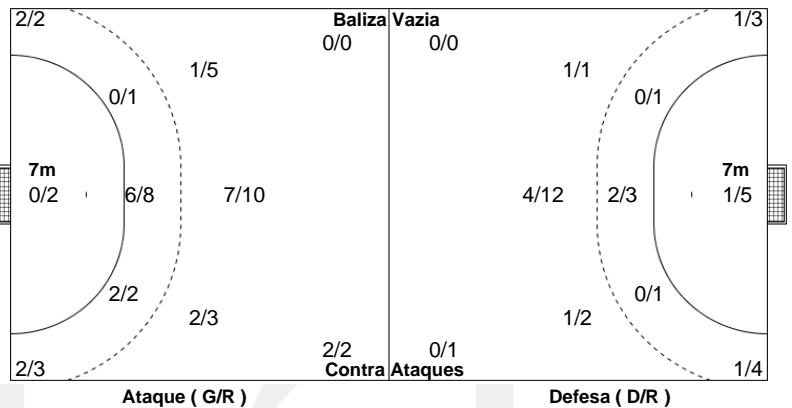

Campeonato Placard Andebol 1

PO.01 - 2020/21

CAMPEONATO
PLACARD
ANDEBOL 1

Estatística Equipa
Jogo Nº 161

QUA 17 MAR 2021
21:00
DESP. HORTA

21 - 22
(10 - 11) (11 - 11)

Árbitros
Rui Machado
Bruno Pereira

ARTÍSTICA DE AVANCA / BIORIA

Jogadores		Remates								Ataque		Defesa		Disciplina			
Nº	Nome	G/R	%	6m	Ponta	9m	7m	CA	BV	AS	FT	RB	BL	AM	2'	CV	CA
1	Tiago Rocha																
3	Nuno Carvalho	1/1	100	1/1							2						
4	Francisco Silva												1	1			
5	Ciprian Popovici																
6	Francisco Costa	0/2	0			0/1	0/1				2						
10	Goncalo Silva	3/4	75		2/3			1/2							1		
11	Filipe Morais	0/1	0		0/1										1		
12	Luis Silva																
14	Alfredo Torres	5/6	83	2/3	1/1	1/1		1/1									
15	Jenilson Monteiro	1/1	100		1/1												
18	Daniel Vieira	3/8	37	1/1		2/7				1							
29	Tiago Sousa	0/1	0	0/1						1	1		1				
30	Andre Sousa	4/9	44	0/1		4/7	0/1			1	2						
44	Gualther Furtado	5/9	55	2/3		3/6				4	1	1					
	Banco / Equipa																
	Totais	22/42	52	6/10	4/6	10/22	0/2	2/3	0/0	7	8	1	2	1	2		

Guarda-Redes		Rem. Total			Rem. 6m		Rem. Ponta		Rem. 9m		Rem. 7m		Contra-Ataque	
Nº	Nome	D/R	%	P & F	D/R	%	D/R	%	D/R	%	D/R	%	D/R	%
1	Tiago Rocha	0/1	0	0							0/1	0		
12	Luis Silva	11/31	35	0	2/4	50	2/7	28	6/15	40	1/4	25	0/1	0
	Totais	11/32	34	0	2/4	50	2/7	28	6/15	40	1/5	20	0/1	0

	Golos	Defesas	Falhados	Blocos	Total	%
Rem. 6m	6				10	60
Rem. Ponta	4				6	66
Rem. 9m	10				22	45
Rem. 7m					2	
Contra-Ataques	2				3	66
Baliza Vazia						
Totais	22				43	51

Legenda							%	Eficácia			
CA	Contra-Ataque	BV	Baliza Vazia	AS	Assistência	FT	Falha Técnica	RB	Roubo Bola	G/R	Golos/Remates
BL	Bloco	AM	Cartão Amarelo	2'	Suspensão	CV	Cartão Vermelho	CA	Cartão Azul	D/R	Defesas/Remates