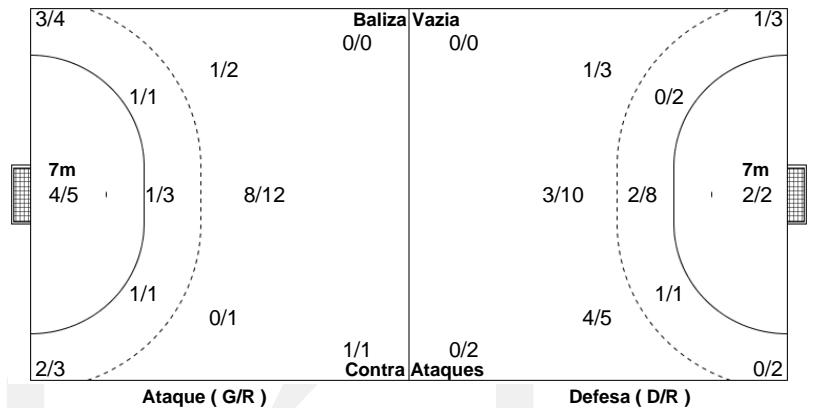

Campeonato Placard Andebol 1

PO.01 - 2020/21

CAMPEONATO
PLACARD
ANDEBOL 1

Estatística Equipa
Jogo Nº 161

QUA 17 MAR 2021
21:00
DESP. HORTA

21 - 22
(10 - 11) (11 - 11)

Árbitros
Rui Machado
Bruno Pereira

SC HORTA / TRVPRO

Jogadores		Remates								Ataque		Defesa		Disciplina			
Nº	Nome	G/R	%	6m	Ponta	9m	7m	CA	BV	AS	FT	RB	BL	AM	2'	CV	CA
9	Spasoje Gacevic	3/5	60			3/5				3	2		1	1			
10	Miguel Gomes	1/4	25	0/1		1/3				1	3				1		
12	Joao Pimentel	2/2	100			2/2											
13	Miguel Bagaco																
14	Karan Dejan																
16	Andre Lourenco																
17	Guilherme Bettencourt																
18	Sebastian Montecinos	3/5	60		3/4		0/1										
19	Tiago Pinto																
20	Bruno Landim	4/10	40	0/2		3/8		1/1		1							
23	Diogo Coelho	6/9	66		2/3		4/5	0/1		1	1						
31	Haris Pleh										1						
32	Tomas Zeller																
44	Antonio Vozila	0/1	0			0/1											
71	Jose Silva	0/1	0	0/1							3				1		
80	Gustavo Daniel	2/2	100	2/2						1	2						
Banco / Equipa																	
Totais		21/39	53	2/6	5/7	9/19	4/6	1/2	0/0	7	12		1	1	2		

Guarda-Redes		Rem. Total			Rem. 6m		Rem. Ponta		Rem. 9m		Rem. 7m		Contra-Ataque	
Nº	Nome	D/R	%	P & F	D/R	%	D/R	%	D/R	%	D/R	%	D/R	%
31	Haris Pleh	14/36	38	0	3/9	33	1/5	20	8/18	44	2/2	100	0/2	0
Totais		14/36	38	0	3/9	33	1/5	20	8/18	44	2/2	100	0/2	0

	Golos	Defesas	Falhados	Blocos	Total	%
Rem. 6m	2				6	33
Rem. Ponta	5				7	71
Rem. 9m	9				19	47
Rem. 7m	4				6	66
Contra-Ataques	1				2	50
Baliza Vazia						
Totais	21				40	52

Legenda							%	Eficácia			
CA	Contra-Ataque	BV	Baliza Vazia	AS	Assistência	FT	Falha Técnica	RB	Roubo Bola	G/R	Golos/Remates
BL	Bloco	AM	Cartão Amarelo	2'	Suspensão	CV	Cartão Vermelho	CA	Cartão Azul	D/R	Defesas/Remates