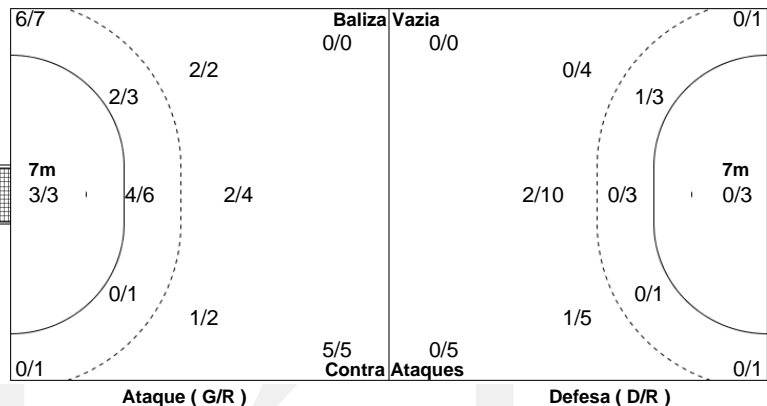

Campeonato Placard Andebol 1

PO.01 - 2020/21

CAMPEONATO

PLACARD

ANDEBOL 1

Estatística Equipa Jogo Nº 160

SÁB 06 MAR 2021
19:00
PAV. JOÃO ROCHA

32 - 25

(16 - 13) (16 - 12)

Árbitros
Mario Coutinho
Ramiro Silva

ADA MAIA / ISMAI

Jogadores		Remates								Ataque		Defesa		Disciplina			
Nº	Nome	G/R	%	6m	Ponta	9m	7m	CA	BV	AS	FT	RB	BL	AM	2'	CV	CA
1	Joao Edra																
4	Afonso Lima									2	3						
5	Manuel Lima	6/8	75	3/3		0/2	2/2	1/1		4	5						
8	Goncalo Meireles	1/1	100				1/1										
12	Diogo Ribeiro																
15	Tomas Barbosa	5/6	83		5/6						1						
17	Joao Furtado	4/5	80	1/1		3/4									1		
19	Joao Carvalho	1/3	33	1/3							1			1			
21	Nuno Fernandes	1/2	50	0/1				1/1			2						
23	Gustavo Marques	2/2	100		1/1			1/1									
24	Hugo Santos	2/5	40	0/1	0/1	1/1	0/1	1/1		1	1						
27	Hugo Rosario	1/1	100					1/1			1		1				
29	Tiago Magalhaes														1		
36	Francisco Oliveira																
37	Pedro Vieira	1/1	100	1/1											1		
38	Miguel Vieira	1/1	100			1/1											
Banco / Equipa																	
Totais		25/35	71	6/10	6/8	5/8	3/4	5/5	0/0	7	14		1	1	3		

Guarda-Redes		Rem. Total			Rem. 6m		Rem. Ponta		Rem. 9m		Rem. 7m		Contra-Ataque	
Nº	Nome	D/R	%	P & F	D/R	%	D/R	%	D/R	%	D/R	%	D/R	%
1	Joao Edra	2/9	22	0	0/1	0			2/5	40	0/1	0	0/2	0
12	Diogo Ribeiro	2/19	10	0	1/4	25	0/2	0	1/8	12	0/2	0	0/3	0
36	Francisco Oliveira	0/8	0	0	0/2	0			0/6	0				
Totais		4/36	11	0	1/7	14	0/2	0	3/19	15	0/3	0	0/5	0

	Golos	Defesas	Falhados	Blocos	Total	%
Rem. 6m	6				10	60
Rem. Ponta	6				8	75
Rem. 9m	5				8	62
Rem. 7m	3				4	75
Contra-Ataques	5				5	100
Baliza Vazia						
Totais	25				35	71

Legenda							%	Eficácia			
CA	Contra-Ataque	BV	Baliza Vazia	AS	Assistência	FT	Falha Técnica	RB	Roubo Bola	G/R	Golos/Remates
BL	Bloco	AM	Cartão Amarelo	2'	Suspensão	CV	Cartão Vermelho	CA	Cartão Azul	D/R	Defesas/Remates