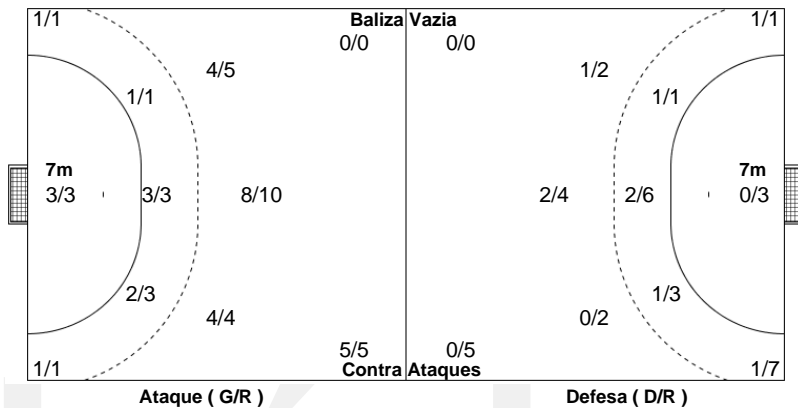

Campeonato Placard Andebol 1

PO.01 - 2020/21

CAMPEONATO

PLACARD

ANDEBOL 1

Estatística Equipa

Jogo Nº 160

SÁB 06 MAR 2021
19:00
PAV. JOÃO ROCHA

32 - 25

(16 - 13) (16 - 12)

Árbitros
Mario Coutinho
Ramiro Silva

SPORTING CP

Jogadores		Remates								Ataque		Defesa		Disciplina			
Nº	Nome	G/R	%	6m	Ponta	9m	7m	CA	BV	AS	FT	RB	BL	AM	2'	CV	CA
2	Pedro Valdes	8/10	80	1/2		7/8				2	2				1		
4	Tomas Ferreira																
7	Daniel Andrejew										1						
14	Dmytro Doroshchuk											1			3		
16	Aljosa Cudic																
17	Tiago Rocha	2/2	100	2/2													
20	Eduardo Almeida																
22	Francisco Tavares	6/6	100	1/1	1/1		3/3	1/1		1							
23	Salvador	1/2	50			0/1		1/1		1	3						
24	Manuel Gaspar																
27	Duarte Seixas	0/1	0			0/1											
33	Jens Schongarth	7/8	87	1/1		6/8				5	1	2			3		
45	Darko Dukic	1/2	50				0/1	1/1				1					
72	Joel Ribeiro	5/7	71	1/1		3/5		1/1		2	2	1					
86	Matevz Skok																
98	Tomislav Spruk																
	Banco / Equipa														1		
	Totais	32/40	80	6/7	2/2	16/23	3/4	5/5	0/0	11	11	5			8		

Guarda-Redes		Rem. Total			Rem. 6m		Rem. Ponta		Rem. 9m		Rem. 7m		Contra-Ataque	
Nº	Nome	D/R	%	P & F	D/R	%	D/R	%	D/R	%	D/R	%	D/R	%
24	Manuel Gaspar	1/8	12	0	0/1	0	1/3	33	0/2	0			0/2	0
86	Matevz Skok	8/26	30	0	4/9	44	1/5	20	3/6	50	0/3	0	0/3	0
	Totais	9/34	26	0	4/10	40	2/8	25	3/8	37	0/3	0	0/5	0

	Golos	Defesas	Falhados	Blocos	Total	%
Rem. 6m	6				7	85
Rem. Ponta	2				2	100
Rem. 9m	16				23	69
Rem. 7m	3				4	75
Contra-Ataques	5				5	100
Baliza Vazia						
Totais	32				41	78

Legenda							%	Eficácia			
CA	Contra-Ataque	BV	Baliza Vazia	AS	Assistência	FT	Falha Técnica	RB	Roubo Bola	G/R	Golos/Remates
BL	Bloco	AM	Cartão Amarelo	2'	Suspensão	CV	Cartão Vermelho	CA	Cartão Azul	D/R	Defesas/Remates