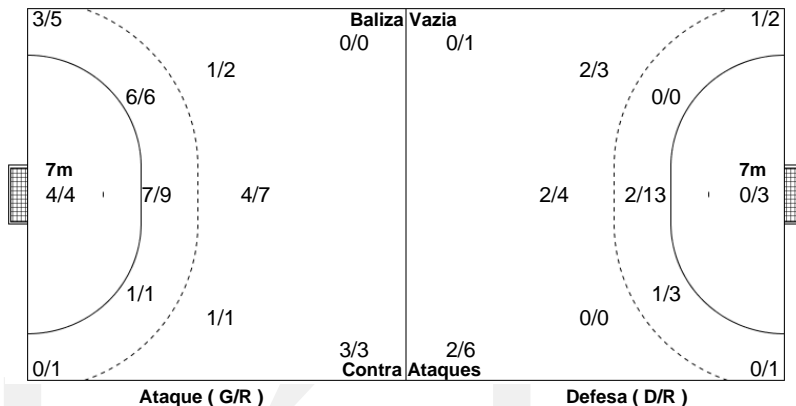

Campeonato Placard Andebol 1

PO.01 - 2020/21

CAMPEONATO

PLACARD

ANDEBOL 1

Estatística Equipa

Jogo Nº 151

SÁB 20 FEV 2021

15:00

PAV. F. SÁ LEITE

22 - 27

(12 - 17) (10 - 10)

Árbitros
Ruben Maia
Andre Nunes

SPORTING CP

Jogadores		Remates								Ataque		Defesa		Disciplina			
Nº	Nome	G/R	%	6m	Ponta	9m	7m	CA	BV	AS	FT	RB	BL	AM	2'	CV	CA
2	Pedro Valdes	4/5	80			3/4		1/1		2	2	1		1	1		
11	Carlos Paserin	4/6	66	4/5		0/1				3			1				
14	Dmytro Doroshchuk	1/1	100	1/1									2	1			
16	Aljosa Cudic																
17	Tiago Rocha	1/1	100	1/1									1		1		
20	Eduardo Almeida																
22	Francisco Tavares	6/7	85	1/1	2/3		2/2	1/1									
23	Salvador	3/6	50	3/4		0/2					2				2		
24	Manuel Gaspar																
27	Duarte Seixas																
33	Jens Schongarth	4/8	50	1/1		3/7					1						
34	Nuno Roque																
45	Darko Dukic	3/3	100		1/1		2/2			2	1	2					
72	Joel Ribeiro	1/3	33		0/2			1/1									
86	Matevz Skok																
	Banco / Equipa																
	Totais	27/40	67	11/13	3/6	6/14	4/4	3/3	0/0	7	6	3	4	2	4		

Guarda-Redes		Rem. Total			Rem. 6m		Rem. Ponta		Rem. 9m		Rem. 7m		Contra-Ataque	
Nº	Nome	D/R	%	P & F	D/R	%	D/R	%	D/R	%	D/R	%	D/R	%
16	Aljosa Cudic	5/21	23	0	1/8	12	1/2	50	3/5	60	0/2	0	0/4	0
24	Manuel Gaspar	3/8	37	0	1/3	33	0/1	0	0/1	0	0/1	0	2/2	100
	Totais	8/29	27	0	2/11	18	1/3	33	3/6	50	0/3	0	2/6	33

	Golos	Defesas	Falhados	Blocos	Total	%
Rem. 6m	11				13	84
Rem. Ponta	3				6	50
Rem. 9m	6				14	42
Rem. 7m	4				4	100
Contra-Ataques	3				3	100
Baliza Vazia						
Totais	27				40	67

Legenda							%	Eficácia			
CA	Contra-Ataque	BV	Baliza Vazia	AS	Assistência	FT	Falha Técnica	RB	Roubo Bola	G/R	Golos/Remates
BL	Bloco	AM	Cartão Amarelo	2'	Suspensão	CV	Cartão Vermelho	CA	Cartão Azul	D/R	Defesas/Remates