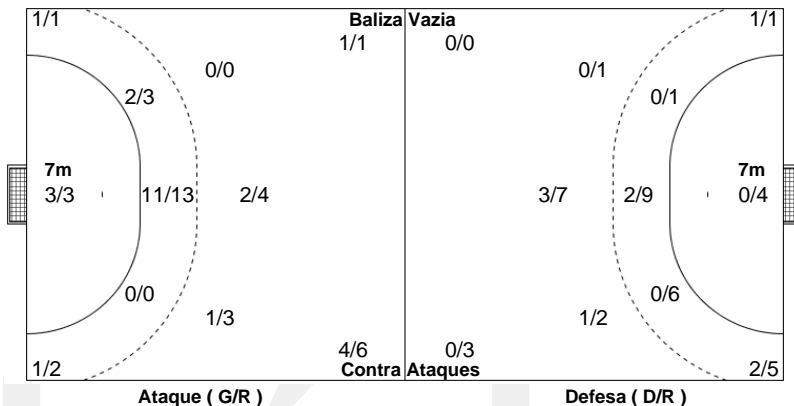

Campeonato Placard Andebol 1

PO.01 - 2020/21

CAMPEONATO

PLACARD

ANDEBOL 1

Estatística Equipa
Jogo Nº 151

SÁB 20 FEV 2021

15:00

PAV. F. SÁ LEITE

22 - 27
(12 - 17) (10 - 10)

Árbitros
Ruben Maia
Andre Nunes

ABC / UMINHO

Jogadores		Remates								Ataque		Defesa		Disciplina			
Nº	Nome	G/R	%	6m	Ponta	9m	7m	CA	BV	AS	FT	RB	BL	AM	2'	CV	CA
2	Sebastian Gutierrez	1/3	33		0/1		0/1	1/1		1							
9	Joao Peixoto	3/3	100	1/1	1/1			1/1				1					
10	Predrag Rodic	1/2	50			1/3				1	1						
11	Arsenashvili Erekle	5/7	71	5/7													
16	Carlos Oliveira																
19	Andre Jose	4/8	50	1/1		2/7			1/1	7	1			1			
22	Bruno Machado																
23	Rui Baptista	5/11	45	1/1		0/4	3/4	1/2			2	1					
27	Hugo Manso																
38	Tiago Ferreira																
45	Tomas Teles																
73	Andre Rei	2/3	66		1/1			1/2		1	2				1		
76	Diogo Silva																
77	Joao Fernandes	1/3	33	1/1		0/3											
78	Claudio Silva																
	Banco / Equipa																
	Totais	22/40	55	9/11	2/3	3/17	3/5	4/6	1/1	10	6	2		1	1		

Guarda-Redes		Rem. Total			Rem. 6m		Rem. Ponta		Rem. 9m		Rem. 7m		Contra-Ataque	
Nº	Nome	D/R	%	P & F	D/R	%	D/R	%	D/R	%	D/R	%	D/R	%
16	Carlos Oliveira	6/19	31	0	2/7	28	2/4	50	2/5	40	0/2	0	0/1	0
78	Claudio Silva	3/17	17	0	0/6	0	1/2	50	2/5	40	0/2	0	0/2	0
	Totais	9/36	25	0	2/13	15	3/6	50	4/10	40	0/4	0	0/3	0

	Golos	Defesas	Falhados	Blocos	Total	%
Rem. 6m	9				11	81
Rem. Ponta	2				3	66
Rem. 9m	3				17	17
Rem. 7m	3				5	60
Contra-Ataques	4				6	66
Baliza Vazia	1				1	100
Totais	22				43	51

Legenda							%	Eficácia			
CA	Contra-Ataque	BV	Baliza Vazia	AS	Assistência	FT	Falha Técnica	RB	Roubo Bola	G/R	Golos/Remates
BL	Bloco	AM	Cartão Amarelo	2'	Suspensão	CV	Cartão Vermelho	CA	Cartão Azul	D/R	Defesas/Remates