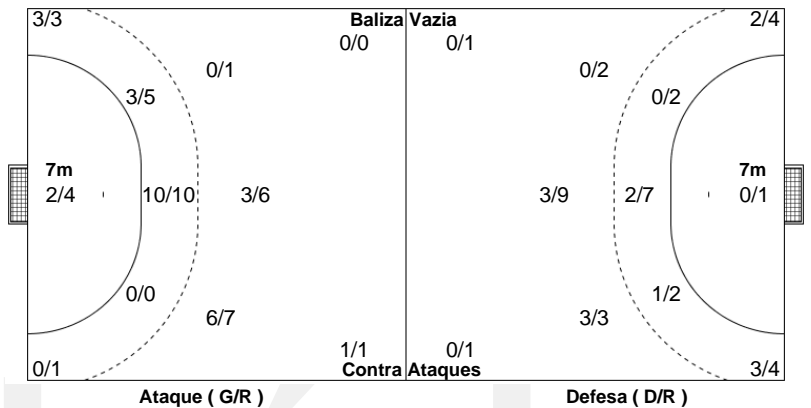

Campeonato Placard Andebol 1

PO.01 - 2020/21

CAMPEONATO
PLACARD
ANDEBOL 1

Estatística Equipa
Jogo Nº 148

SÁB 13 FEV 2021
17:00
PAV. FUNCHAL

27 - 21
(11 - 10) (16 - 11)

Árbitros
Mario Coutinho
Ramiro Silva

AM MADEIRA AND SAD

Jogadores		Remates								Ataque		Defesa		Disciplina			
Nº	Nome	G/R	%	6m	Ponta	9m	7m	CA	BV	AS	FT	RB	BL	AM	2'	CV	CA
5	Joao Freitas																
6	Jose Sousa	1/2	50		1/2												
8	Joao Martins	0/1	0		0/1												
14	Daniel Santos	1/1	100	1/1													
15	Martim Ferraz																
16	Radule Radulovic																
18	Nuno Silva	2/7	28	1/3		1/4					2				1		
19	Igor Martins																
21	Elias Antonio	5/7	71			5/7					1		1		1		
23	Nuno Reis	6/7	85	1/1	2/2		2/3	1/1									
26	Joao Miranda	0/2	0		0/2												
30	Elledy Semedo	3/5	60	1/1		2/3	0/1										
31	Pedro Peneda	2/4	50	1/1		1/3					1		1				
33	Joao Gomes	2/2	100	2/2							1						
44	Eldin Vrazalica	5/5	100	5/5													
97	Hugo Freitas																
	Banco / Equipa																
	Totais	27/43	62	12/14	3/7	9/17	2/4	1/1	0/0		5		2		2		

Guarda-Redes		Rem. Total			Rem. 6m		Rem. Ponta		Rem. 9m		Rem. 7m		Contra-Ataque	
Nº	Nome	D/R	%	P & F	D/R	%	D/R	%	D/R	%	D/R	%	D/R	%
16	Radule Radulovic	3/9	33	0	1/3	33	0/1	0	2/4	50			0/1	0
97	Hugo Freitas	11/25	44	0	2/7	28	5/7	71	4/10	40	0/1	0		
	Totais	14/34	41	0	3/10	30	5/8	62	6/14	42	0/1	0	0/1	0

	Golos	Defesas	Falhados	Blocos	Total	%
Rem. 6m	12				14	85
Rem. Ponta	3				7	42
Rem. 9m	9				17	52
Rem. 7m	2				4	50
Contra-Ataques	1				1	100
Baliza Vazia						
Totais	27				43	62

Legenda							%	Eficácia			
CA	Contra-Ataque	BV	Baliza Vazia	AS	Assistência	FT	Falha Técnica	RB	Roubo Bola	G/R	Golos/Remates
BL	Bloco	AM	Cartão Amarelo	2'	Suspensão	CV	Cartão Vermelho	CA	Cartão Azul	D/R	Defesas/Remates