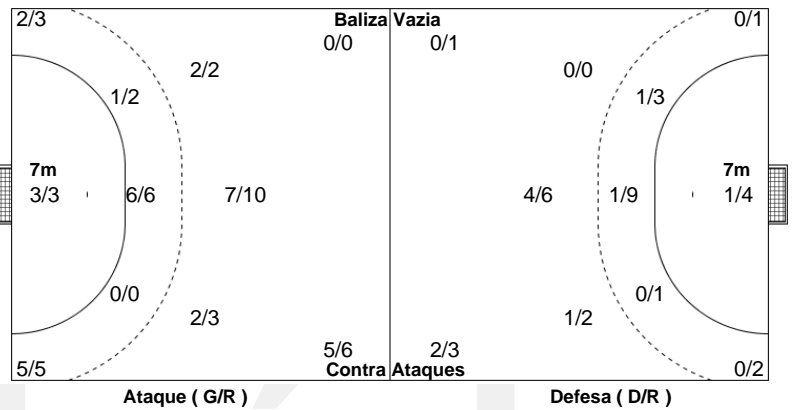

Campeonato Placard Andebol 1

PO.01 - 2020/21

CAMPEONATO
PLACARD
ANDEBOL 1

Estatística Equipa
Jogo Nº 145

DOM 14 FEV 2021
18:00
DRAGÃO ARENA

33 - 22
(16 - 9) (17 - 13)

Árbitros
Andre Gameiro
Renato Marques

FC PORTO

Jogadores		Remates								Ataque		Defesa		Disciplina			
Nº	Nome	G/R	%	6m	Ponta	9m	7m	CA	BV	AS	FT	RB	BL	AM	2'	CV	CA
1	Alfredo Bravo																
4	Victor Alvarez	6/6	100	4/4		1/1		1/1			2		1		1		
9	Manuel Spath												2				
10	Miguel Martins	0/2	0	0/1		0/1				6	1						
11	Djibril Mbengue	3/5	60	1/2		2/3				2			1				
14	Rui Silva	0/2	0			0/2				2							
16	Nikola Mitrevski																
19	Ivan Sliskovic	3/7	42			3/6		0/1					1	1	1		
21	Leonel Fernandes	3/3	100		1/1			2/2			1	3					
23	Diogo Branquinho	6/6	100		4/4			2/2		1							
24	Diogo Silva	3/5	60			3/5				2	1						
25	Antonio Areia	5/7	71	1/1	2/3		2/3				1						
27	Andre Gomes																
29	Miguel Alves	1/1	100				1/1				1						
44	Jesus Vergara	1/1	100	1/1											1		
88	Fabio Magalhaes	2/4	50			2/4				4							
Banco / Equipa																	
Totais		33/49	67	7/9	7/8	11/22	3/4	5/6	0/0	17	7	3	5	1	3		

Guarda-Redes		Rem. Total			Rem. 6m		Rem. Ponta		Rem. 9m		Rem. 7m		Contra-Ataque	
Nº	Nome	D/R	%	P & F	D/R	%	D/R	%	D/R	%	D/R	%	D/R	%
1	Alfredo Bravo	7/15	46	0	2/7	28			3/5	60	0/1	0	2/2	100
16	Nikola Mitrevski	3/16	18	0	0/6	0	0/3	0	2/3	66	1/3	33	0/1	0
Totais		10/31	32	0	2/13	15	0/3	0	5/8	62	1/4	25	2/3	66

	Golos	Defesas	Falhados	Blocos	Total	%
Rem. 6m	7				9	77
Rem. Ponta	7				8	87
Rem. 9m	11				22	50
Rem. 7m	3				4	75
Contra-Ataques	5				6	83
Baliza Vazia						
Totais	33				49	67

Legenda							%	Eficácia			
CA	Contra-Ataque	BV	Baliza Vazia	AS	Assistência	FT	Falha Técnica	RB	Roubo Bola	G/R	Golos/Remates
BL	Bloco	AM	Cartão Amarelo	2'	Suspensão	CV	Cartão Vermelho	CA	Cartão Azul	D/R	Defesas/Remates