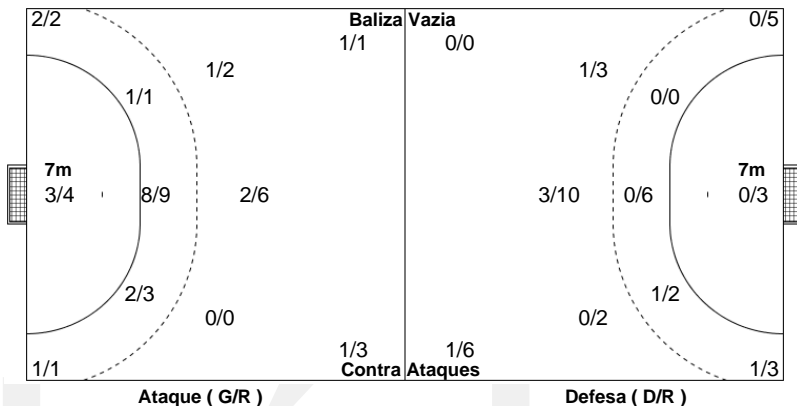

Campeonato Placard Andebol 1

PO.01 - 2020/21

CAMPEONATO

PLACARD

ANDEBOL 1

Estatística Equipa
Jogo Nº 145

DOM 14 FEV 2021

18:00

DRAGÃO ARENA

33 - 22
(16 - 9) (17 - 13)

Árbitros
Andre Gameiro
Renato Marques

ADA MAIA / ISMAI

Jogadores		Remates								Ataque		Defesa		Disciplina			
Nº	Nome	G/R	%	6m	Ponta	9m	7m	CA	BV	AS	FT	RB	BL	AM	2'	CV	CA
1	Joao Edra																
4	Afonso Lima	6/10	60	3/3		2/6		1/1		4	4				1		
5	Manuel Lima	3/5	60			0/3	3/4				7						
8	Goncalo Meireles	2/4	50	1/1	1/1			0/2									
15	Tomas Barbosa																
17	Joao Furtado	1/5	20	1/2		0/3					1						
19	Joao Carvalho	4/6	66	1/2	1/1	1/2			1/1	2	1				1		
21	Nuno Fernandes	3/4	75	3/4													
23	Gustavo Marques	1/1	100		1/1												
24	Hugo Santos																
27	Hugo Rosario	1/4	25	1/1		0/3					1				1		
29	Tiago Magalhaes																
30	Rui Sousa																
36	Francisco Oliveira																
37	Pedro Vieira																
45	Miguel Pereira	1/1	100	1/1													
Banco / Equipa														1			
Totais		22/40	55	11/14	3/3	3/17	3/4	1/3	1/1	6	14			1	3		

Guarda-Redes		Rem. Total			Rem. 6m		Rem. Ponta		Rem. 9m		Rem. 7m		Contra-Ataque	
Nº	Nome	D/R	%	P & F	D/R	%	D/R	%	D/R	%	D/R	%	D/R	%
1	Joao Edra	2/17	11	0	1/5	20	0/4	0	1/4	25	0/1	0	0/3	0
36	Francisco Oliveira	5/23	21	0	0/3	0	1/4	25	3/11	27	0/2	0	1/3	33
Totais		7/40	17	0	1/8	12	1/8	12	4/15	26	0/3	0	1/6	16

	Golos	Defesas	Falhados	Blocos	Total	%
Rem. 6m	11				14	78
Rem. Ponta	3				3	100
Rem. 9m	3				17	17
Rem. 7m	3				4	75
Contra-Ataques	1				3	33
Baliza Vazia	1				1	100
Totais	22				42	52

Legenda							%	Eficácia			
CA	Contra-Ataque	BV	Baliza Vazia	AS	Assistência	FT	Falha Técnica	RB	Roubo Bola	G/R	Golos/Remates
BL	Bloco	AM	Cartão Amarelo	2'	Suspensão	CV	Cartão Vermelho	CA	Cartão Azul	D/R	Defesas/Remates