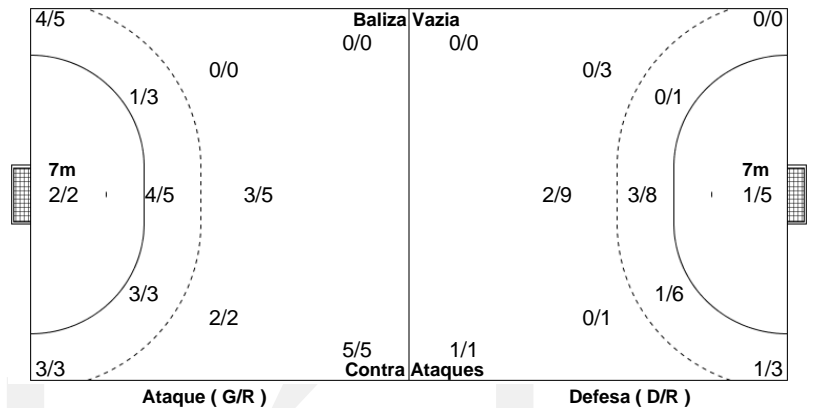

Campeonato Placard Andebol 1

PO.01 - 2020/21

CAMPEONATO
PLACARD
ANDEBOL 1

Estatística Equipa
Jogo Nº 137

SÁB 03 ABR 2021
17:00
MUN. MAIA

27 - 28
(18 - 14) (9 - 14)

ADA MAIA / ISMAI

Árbitros
Rui Almeida
Antonio Oliveira

Jogadores		Remates								Ataque		Defesa		Disciplina			
Nº	Nome	G/R	%	6m	Ponta	9m	7m	CA	BV	AS	FT	RB	BL	AM	2'	CV	CA
4	Afonso Lima	4/5	80	3/3		1/2					3						
5	Manuel Lima	2/3	66	1/1		1/3				2	2						
8	Goncalo Meireles	5/5	100		3/3			2/2			1						
12	Diogo Ribeiro																
15	Tomas Barbosa	5/6	83		4/5			1/1									
17	Joao Furtado	5/6	83	2/2		3/4				3	3						
19	Joao Carvalho	2/7	28	1/4		0/2		1/1		4	1		2				
21	Nuno Fernandes	1/2	50	1/2							5				1		
23	Gustavo Marques																
24	Hugo Santos	2/2	100				2/2										
27	Hugo Rosario														1		
29	Tiago Magalhaes													1	2		
36	Francisco Oliveira	0/1	0						0/1								
37	Pedro Vieira	1/1	100					1/1						1	1		
38	Miguel Vieira																
45	Miguel Pereira																
	Banco / Equipa																
Totais		27/38	71	8/12	7/8	5/11	2/2	5/5	0/1	9	15		2	2	5		

Guarda-Redes		Rem. Total			Rem. 6m		Rem. Ponta		Rem. 9m		Rem. 7m		Contra-Ataque	
Nº	Nome	D/R	%	P & F	D/R	%	D/R	%	D/R	%	D/R	%	D/R	%
12	Diogo Ribeiro	5/17	29	0	3/6	50			1/7	14	0/3	0	1/1	100
36	Francisco Oliveira	4/20	20	0	1/9	11	1/3	33	1/6	16	1/2	50		
Totais		9/37	24	0	4/15	26	1/3	33	2/13	15	1/5	20	1/1	100

	Golos	Defesas	Falhados	Blocos	Total	%
Rem. 6m	8				12	66
Rem. Ponta	7				8	87
Rem. 9m	5				11	45
Rem. 7m	2				2	100
Contra-Ataques	5				5	100
Baliza Vazia					1	
Totais	27				39	69

Legenda							%	Eficácia			
CA	Contra-Ataque	BV	Baliza Vazia	AS	Assistência	FT	Falha Técnica	RB	Roubo Bola	G/R	Golos/Remates
BL	Bloco	AM	Cartão Amarelo	2'	Suspensão	CV	Cartão Vermelho	CA	Cartão Azul	D/R	Defesas/Remates