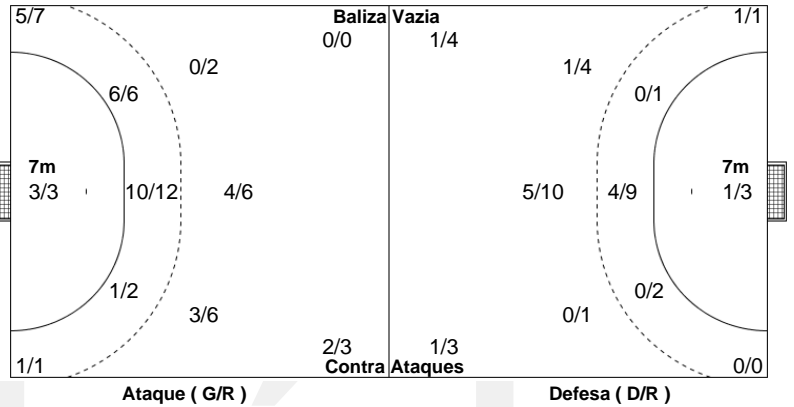

Campeonato Placard Andebol 1

PO.01 - 2020/21

CAMPEONATO
PLACARD
ANDEBOL 1

Estatística Equipa
Jogo Nº 136

DOM 07 FEV 2021
18:00
PAV. F. SÁ LEITE

22 - 33
(8 - 14) (14 - 19)

FC PORTO

Árbitros
Eurico Nicolau
Ivan Cacador

Jogadores		Remates								Ataque		Defesa		Disciplina			
Nº	Nome	G/R	%	6m	Ponta	9m	7m	CA	BV	AS	FT	RB	BL	AM	2'	CV	CA
1	Alfredo Bravo											1					
4	Victor Alvarez	5/5	100	5/5							2						
9	Manuel Spath										1	1	3	1	1		
10	Miguel Martins																
11	Djibril Mbengue	2/4	50	1/1		1/3				1	1		1		3		
14	Rui Silva	2/3	66	0/1		1/1		1/1		4	1	2					
15	Daymaro Salina	3/4	75	3/4									1	1			
16	Nikola Mitrevski																
19	Ivan Sliskovic	1/3	33	1/1		0/2											
21	Leonel Fernandes	1/2	50		1/1			0/1									
23	Diogo Branquinho																
25	Antonio Areia																
27	Andre Gomes	5/7	71	1/1		4/6				1		1					
29	Miguel Alves	9/11	81		5/7		3/3	1/1		1							
79	Martim Costa	4/5	80	3/3		1/2				1							
88	Fabio Magalhaes	1/3	33	1/1		0/2				4	1		1				
Banco / Equipa																	
Totais		33/47	70	15/17	6/8	7/16	3/3	2/3	0/0	12	6	5	6	2	4		

Guarda-Redes		Rem. Total			Rem. 6m		Rem. Ponta		Rem. 9m		Rem. 7m		Contra-Ataque	
Nº	Nome	D/R	%	P & F	D/R	%	D/R	%	D/R	%	D/R	%	D/R	%
1	Alfredo Bravo	12/31	38	0	3/9	33	1/1	100	6/15	40	1/3	33	1/3	33
Totais		12/31	38	0	3/9	33	1/1	100	6/15	40	1/3	33	1/3	33

	Golos	Defesas	Falhados	Blocos	Total	%
Rem. 6m	15				17	88
Rem. Ponta	6				8	75
Rem. 9m	7				16	43
Rem. 7m	3				3	100
Contra-Ataques	2				3	66
Baliza Vazia						
Totais	33				47	70

Legenda							%	Eficácia			
CA	Contra-Ataque	BV	Baliza Vazia	AS	Assistência	FT	Falha Técnica	RB	Roubo Bola	G/R	Golos/Remates
BL	Bloco	AM	Cartão Amarelo	2'	Suspensão	CV	Cartão Vermelho	CA	Cartão Azul	D/R	Defesas/Remates